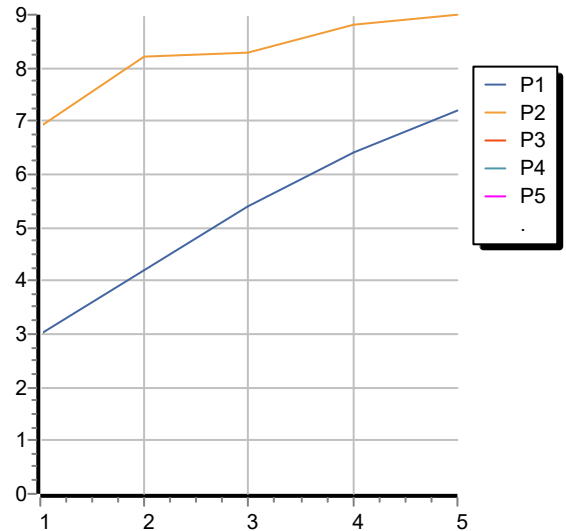

## SHOWER

ZAG860

Portate / Flowrates (lt/min)

PRESSIONE PRESSURE	1 BAR	2 BAR	3 BAR	4 BAR	5 BAR
P1 DOCCETTA HANDSHOWER	3	4,2	5,4	6,4	7,2
P2 SOFFIONE SHOWER HEAD	6,9	8,2	8,3	8,8	9
P3					
P4					
P5					

## SHOWER

ZAG860

Pesi e Misure / Weights and Sizes

Peso ( Kg ) Weight ( lb )	7,79 ( Kg )	17,17 ( lb )
Volume test ( dc3 ) - ( in3 )	41,77 ( dc3 )	2548,96 ( in3 )
h ( mm ) - ( in )	110,00 ( mm )	4,33 ( in )
L1 ( mm ) - ( in )	440,00 ( mm )	17,32 ( in )
L2 ( mm ) - ( in )	915,00 ( mm )	36,02 ( in )