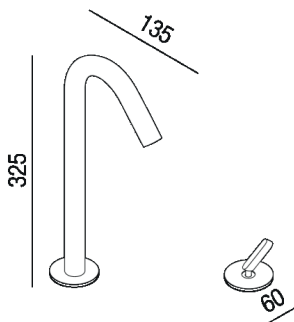

Gruppo lavabo per piano
 ARUB1008_

Benedini Associati, 2015

Gruppo lavabo per piano composto dalla bocca di erogazione e dal miscelatore joystick, con flessibili di alimentazione.

Finiture

Lucido

Satinato

Materiali

Acciaio inox

Altezza:	32.5 cm	12" 3/4 inches
Diametro:	5 cm	2" inches
Profondità :	13.5 cm	5" 3/8 inches

Note: L'utilizzo di rubinetteria all'esterno necessita l'inserimento, nell'impianto di adduzione dell'acqua, di valvola di scarico per i mesi invernali.

Dimensioni principali