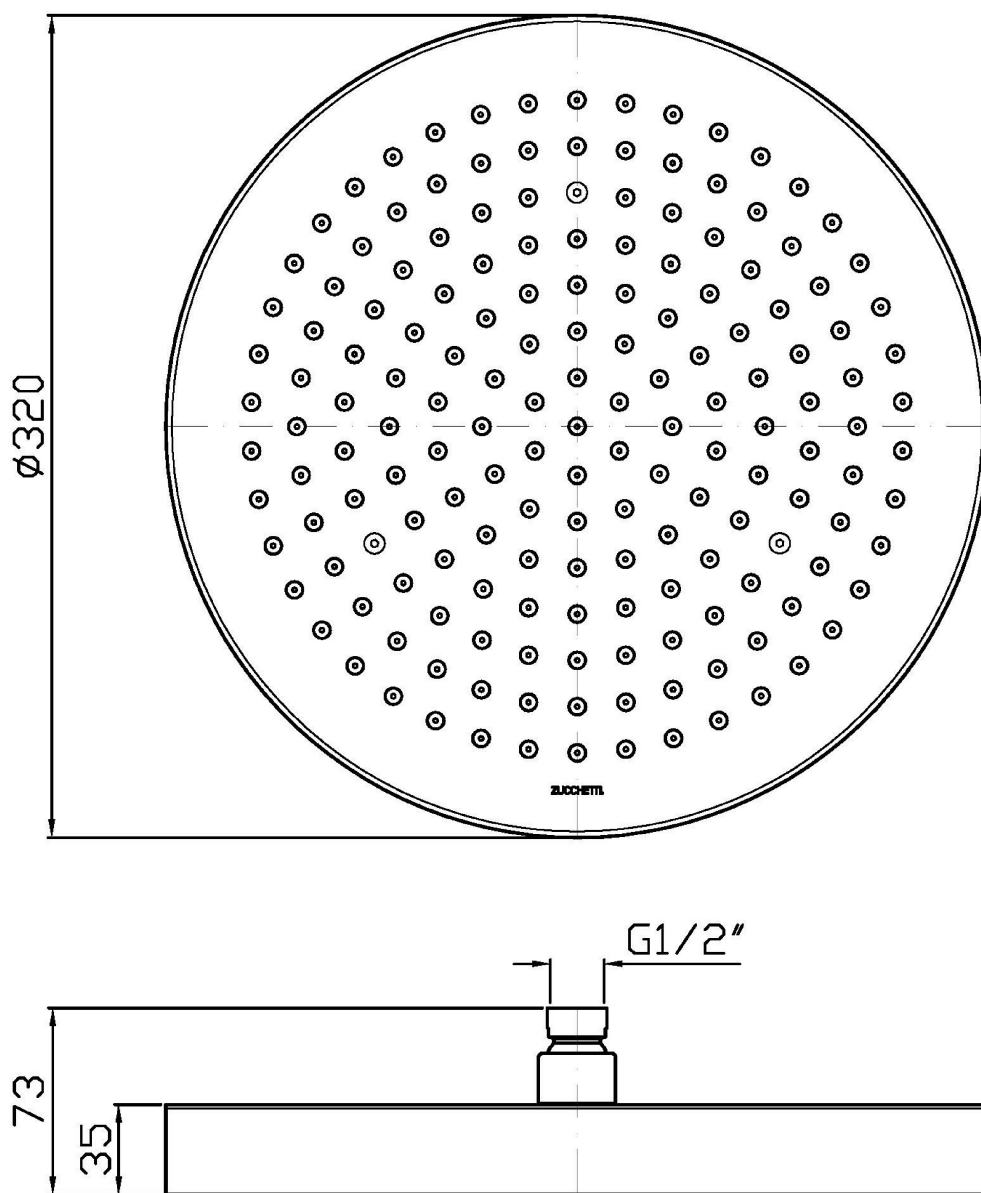

SHOWER

Z94142

Soffione doccia Ø 320 mm, da abbinare a braccio doccia. / Ø 320 mm showerhead.

Soffione doccia Ø 320 mm, in acciaio inox, da abbinare a braccio doccia.
Portata minima richiesta 10 lt/min. Portata massima limitata 12 lt/min.
Per la versione W1 e N1 solo la fascia esterna è verniciata.

Ø 320 mm stainless steel showerhead to be combined with a shower arm.
Minimum flowrate requested: 10 lt/min. Max water flow limited: 12 lt/ min.
The band only is in color for W1 and N1 finishes.

Finiture / Finishes

SHOWER

Z94142

Portate / Flowrates (lt/min)

PRESSIONE PRESSURE	1 BAR	2 BAR	3 BAR	4 BAR	5 BAR
SOFFIONE SHOWER HEAD P1	8	10	12	12	12
P2					
P3					
P4					
P5					

SHOWER

Z94142

Pesi e Misure / Weights and Sizes

Peso (Kg) Weight (lb)	3,85 (Kg)	8,49 (lb)
Volume test (dc3) - (in3)	22,60 (dc3)	1379,14 (in3)
h (mm) - (in)	140,00 (mm)	5,51 (in)
L1 (mm) - (in)	385,00 (mm)	15,16 (in)
L2 (mm) - (in)	420,00 (mm)	16,54 (in)