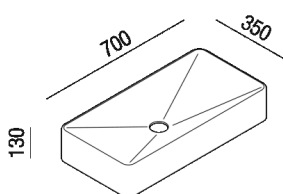

Lavabo d'appoggio rettangolare
 ACER0385_

Benedini Associati, 2021

Materiali

solid surface

Marmo

Lavabo d'appoggio rettangolare in Solid surface bianco realizzato da termoformatura, in marmo bianco di Carrara, marmo grigio carnico, marmo nero Marquina, marmo verde Alpi, o marmo Emperador dark o Petit granit, a scarico libero e senza foro per rubinetto. Il lavabo è compreso di piletta con calotta nella stessa finitura del lavabo.

Altezza:	13 cm	5" 1/8 inches
Larghezza:	70 cm	27 9/16 inches
Peso:	10 kg	22 lbs
Confezione:	40 x 75 x 15 cm	15 3/4 x 29 1/2 x 5 7/8 inches
Peso della confezione:	12 kg	26 lbs

Note: I lavabi possono essere forniti in marmo Calacatta Vagli e Calacatta viola o con pietre o marmi a richiesta del cliente con costo da preventivare. Le misure sopra riportate sono riferite alla versione in Solid Surface, per la versione in marmo le misure sono: Peso: 40 kg Confezione: 40 x 75 x 15 cm Peso della confezione: 60 kg

Dimensioni principali

Quote di montaggio: rubinetteria a parete