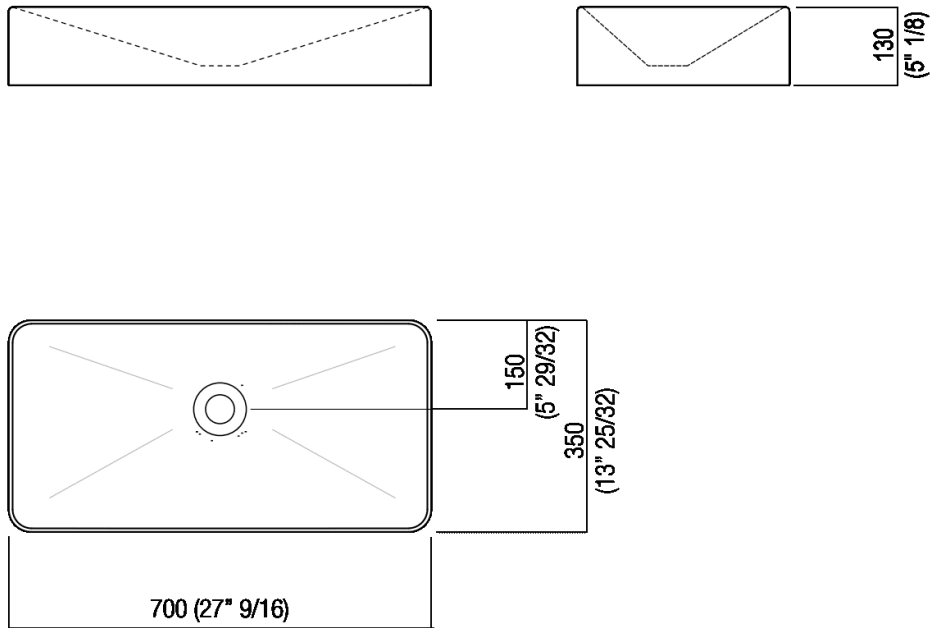

Lavabo d'appoggio rettangolare
 ACER0385_

Benedini Associati, 2021

Materiali

solid surface

Marmo

Lavabo d'appoggio rettangolare in Solid surface bianco realizzato da termoformatura, in marmo bianco di Carrara, marmo grigio carnico, marmo nero Marquina, marmo verde Alpi, o marmo Emperador dark o Petit granit, a scarico libero e senza foro per rubinetto. Il lavabo è compreso di piletta con calotta nella stessa finitura del lavabo.

Altezza:	13 cm	5" 1/8 inches
Larghezza:	70 cm	27 9/16 inches
Peso:	10 kg	22 lbs
Confezione:	40 x 75 x 15 cm	15 3/4 x 29 1/2 x 5 7/8 inches
Peso della confezione:	12 kg	26 lbs

Note: I lavabi possono essere forniti in marmo Calacatta Vagli e Calacatta viola o con pietre o marmi a richiesta del cliente con costo da preventivare. Le misure sopra riportate sono riferite alla versione in Solid Surface, per la versione in marmo le misure sono: Peso: 40 kg Confezione: 40 x 75 x 15 cm Peso della confezione: 60 kg

Dimensioni principali

Quote di montaggio: rubinetteria a parete