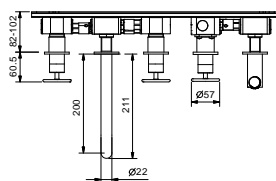

ART. P019B+P019A
Gruppo vasca incasso

• **aeratore integrato**

Pressione(bar)	Portata (l/min)
0.5	8.65
1	13.51
2	18.76
3	23.12
4	26.86

• **doccetta**

Pressione(bar)	Portata (l/min)
0.5	4.05
1	5.79
2	7.83
3	8.64
4	8.25