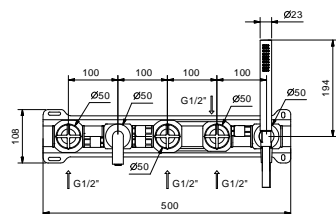

ART. P019B+P019A
Gruppo vasca incasso

• **aeratore integrato**

Pressione(bar)	Portata (l/min)
0.5	8.65
1	13.51
2	18.76
3	23.12
4	26.86

• **doccetta**

Pressione(bar)	Portata (l/min)
0.5	4.05
1	5.79
2	7.83
3	8.64
4	8.25