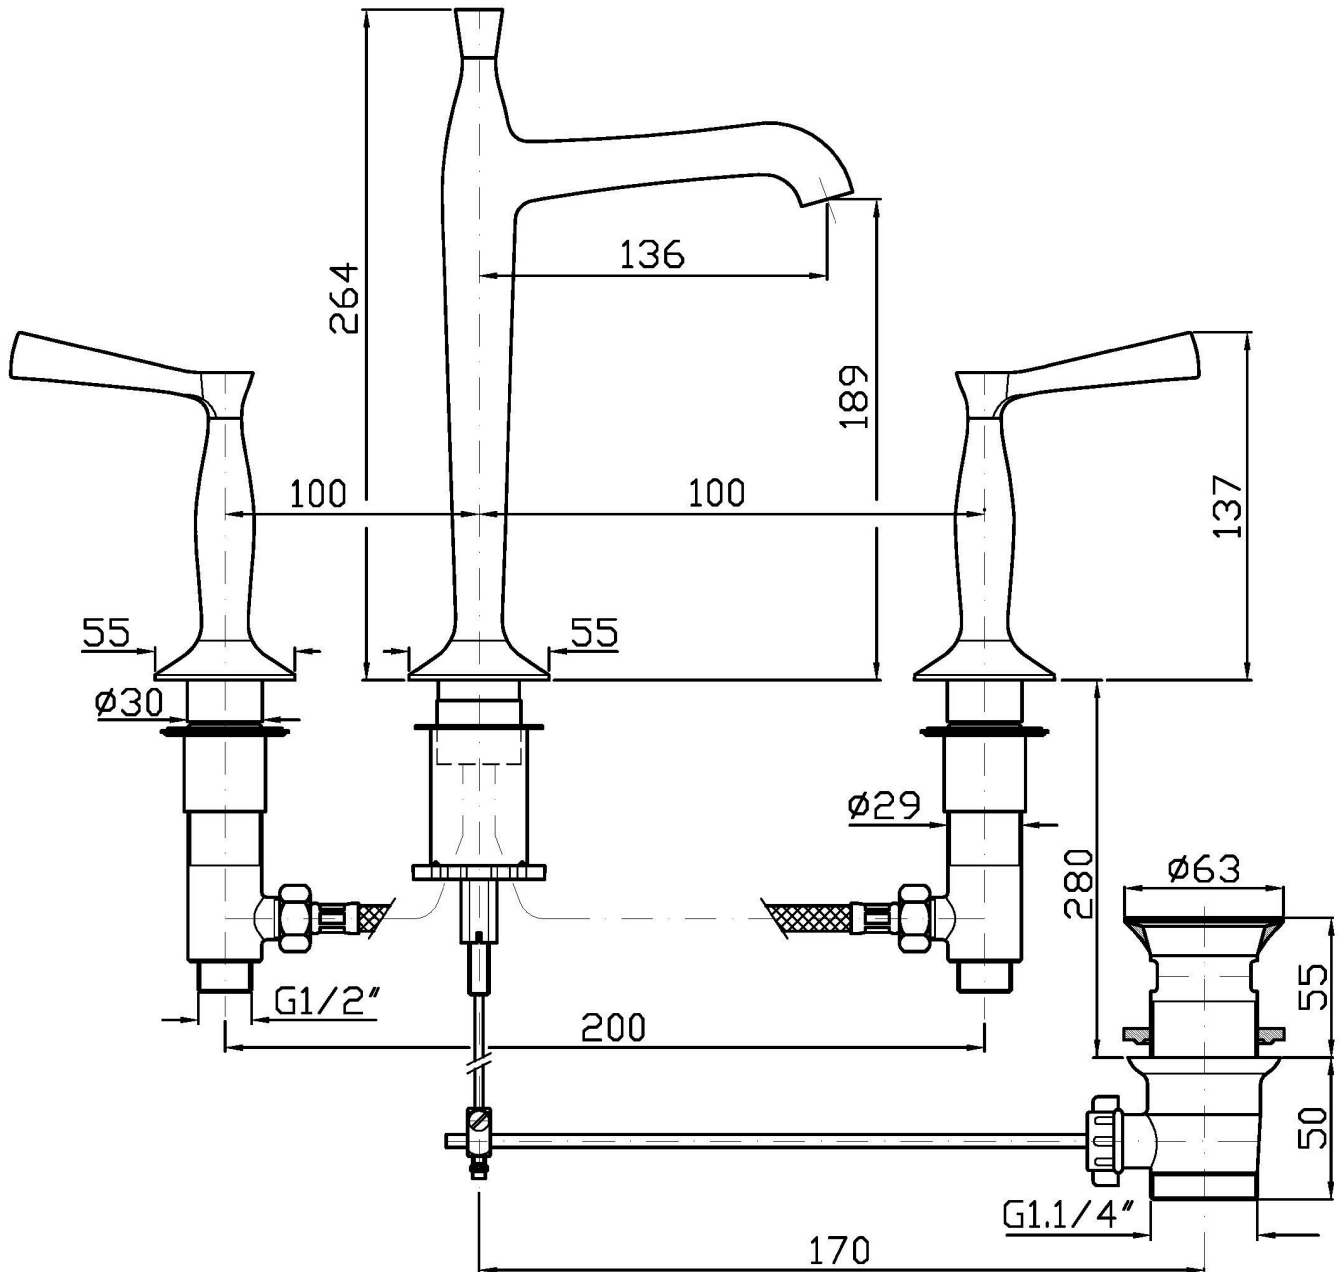

BELLAGIO

ZB2426

Disegno Complessivo / Overall Drawing