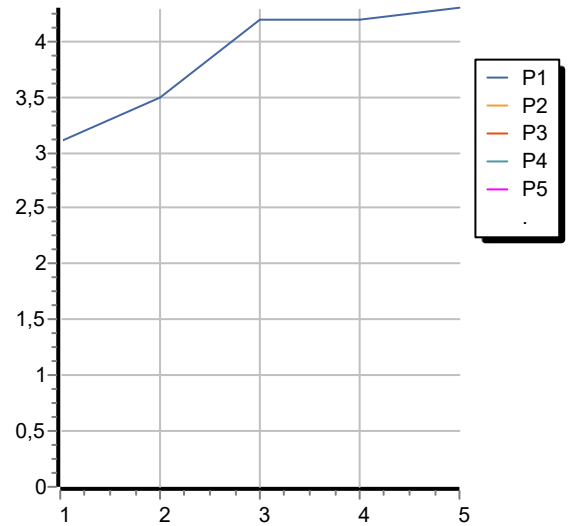

ZB2426

Portate / Flowrates (lt/min)

PRESSIONE PRESSURE	1 BAR	2 BAR	3 BAR	4 BAR	5 BAR
P1 LAVABO BASIN	3,1	3,5	4,2	4,2	4,3
P2					
P3					
P4					
P5					

BELLAGIO

ZB2426

Pesi e Misure / Weights and Sizes

Peso (Kg) Weight (lb)	4,63 (Kg)	10,21 (lb)
Volume test (dc3) - (in3)	11,01 (dc3)	671,87 (in3)
h (mm) - (in)	90,00 (mm)	3,54 (in)
L1 (mm) - (in)	335,00 (mm)	13,19 (in)
L2 (mm) - (in)	365,00 (mm)	14,37 (in)