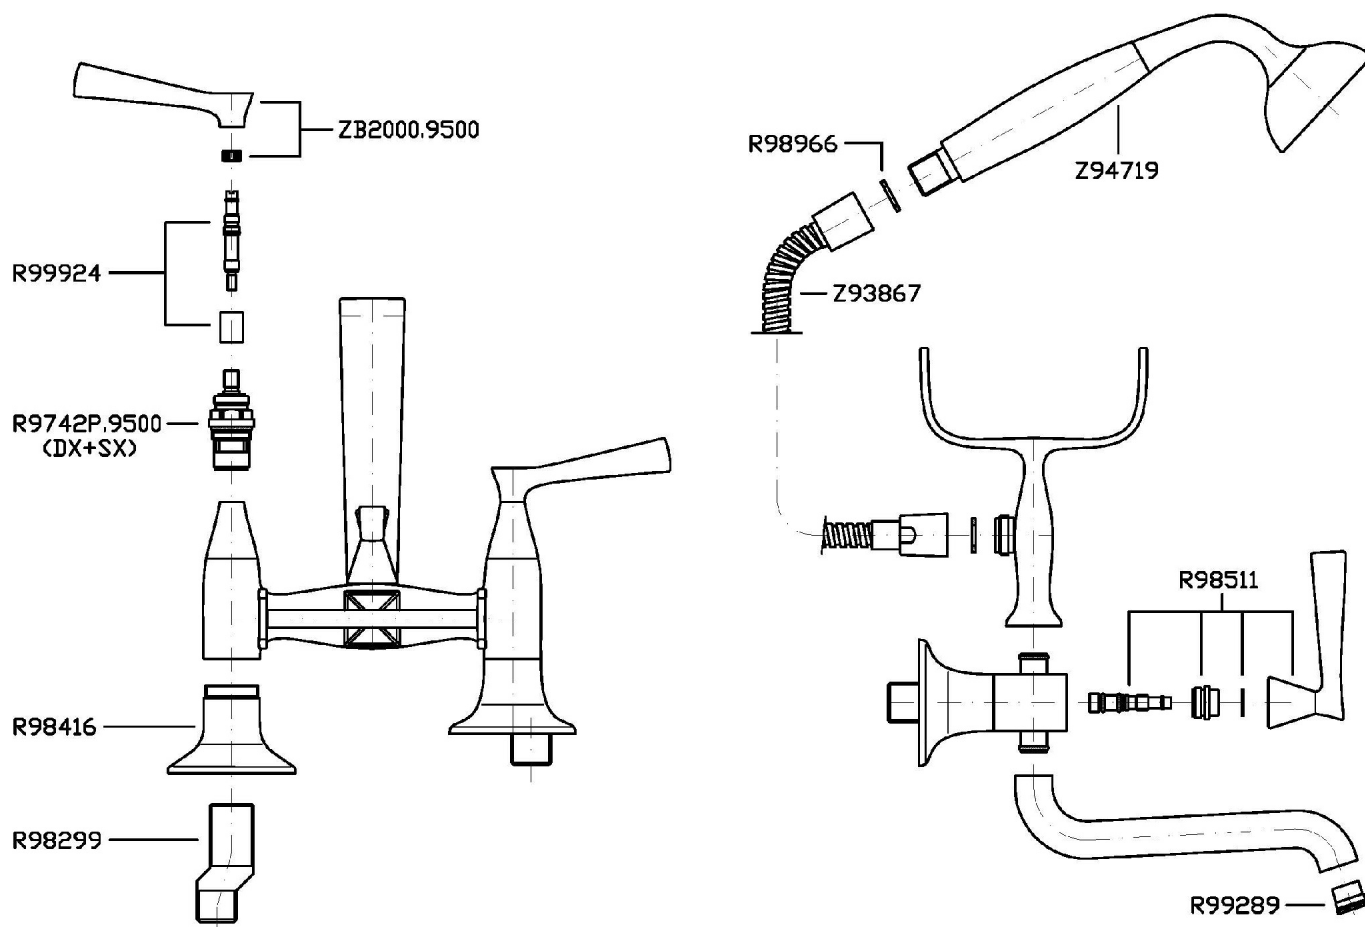

BELLAGIO

ZB2228

Esplosi / Exploded