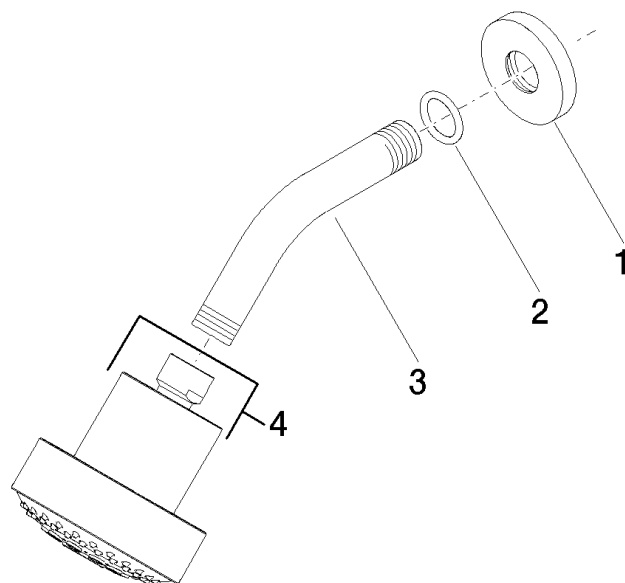

Specifiche di prodotto

- rosetta \varnothing 55 mm
- sistema anticalcare
- snodo sferico 25° (in ogni direzione)
- portata max 9 l/min
- ingresso 1/2"
- regolabile a tre getti (getto normale, getto soft, getto massaggio)

Superfici

- cromato 28508979-00
- platinato opaco 28508979-06

Vista esplosa

Quantitativo d'ordine

No.	Numero articolo	Denominazione	Quantità parti necessarie
1	092722003ff	rosetta	1
2	09141002690	guarnizione	1
3	091103011ff	attacco	1
4	04121111000ff	doccia	1

Diagramma di flusso