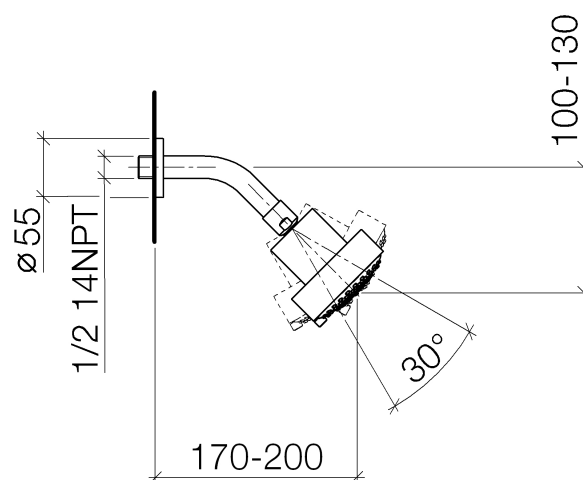

Specifiche di prodotto

- rosetta \varnothing 55 mm
- sistema anticalcare
- snodo sferico 25° (in ogni direzione)
- portata max 9 l/min
- ingresso 1/2"
- regolabile a tre getti (getto normale, getto soft, getto massaggio)

Superfici

- cromato 28508979-00
- platinato opaco 28508979-06

Vista esplosa

Quantitativo d'ordine

No.	Numero articolo	Denominazione	Quantità parti necessarie
1	092722003ff	rosetta	1
2	09141002690	guarnizione	1
3	091103011ff	attacco	1
4	04121111000ff	doccia	1

Diagramma di flusso