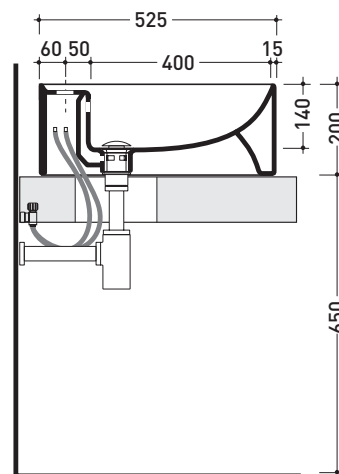

Accessori tecnici: **Sifone cromo** (SIFL/CR) - **Sifone telescopico cromo** (SIFL066)
Piletta Stop & Go (PLSG)
Set 2 pezzi rubinetto filtro cromo (RF026 - RF027)

Dim. Imballo 55 x 22,5 x 55 cm | Peso 20,5 kg | Pz. Pallet n° 18

vista zenitale / zenital view

foro consigliato sul piano ø 180
 suggested hole on the top ø 180

vista zenitale / zenital view

vista frontale / frontal view

sezione longitudinale / section

dimensioni in mm

gennaio 2014