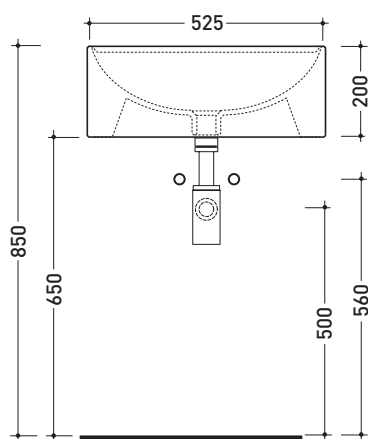

design LUDOVICA+ROBERTO PALOMBA

1997

5050/A Twin Set 52

Lavabo cm 52 appoggio con piano rubinetteria

Complementi: **Panca Bridge 62** (B62AP)
Panca Frisco (PF150R - PF180R)
Rubinetti monoforo lavabo linea ONE - NOKE' - FOLD
Accessori linea TWO - HOOP - NOKE' - FOLD

Accessori tecnici: **Sifone cromo** (SIFL/CR) - **Sifone telescopico cromo** (SIFL066)
Piletta Stop & Go (PLSG)
Set 2 pezzi rubinetto filtro cromo (RF026 - RF027)

Dim. Imballo 55 x 22,5 x 55 cm | Peso 20,5 kg | Pz. Pallet n° 18

vista zenitale / zenital view

foro consigliato sul piano ø 180
 suggested hole on the top ø 180

vista zenitale / zenital view

vista frontale / frontal view

sezione longitudinale / section

dimensioni in mm

gennaio 2014