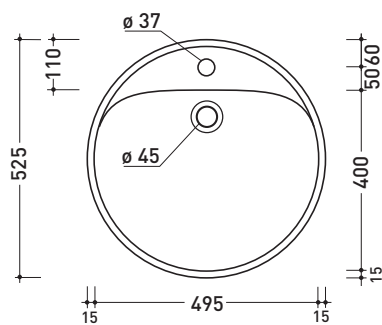

design LUDOVICA+ROBERTO PALOMBA

1997

5050/A Twin Set 52

Lavabo cm 52 appoggio con piano rubinetteria

Complementi: **Panca Bridge 62** (B62AP)
Panca Frisco (PF150R - PF180R)
Rubinetti monoforo lavabo linea ONE - NOKE' - FOLD
Accessori linea TWO - HOOP - NOKE' - FOLD

Accessori tecnici: **Sifone cromo** (SIFL/CR) - **Sifone telescopico cromo** (SIFL066)
Piletta Stop & Go (PLSG)
Set 2 pezzi rubinetto filtro cromo (RF026 - RF027)

Dim. Imballo 55 x 22,5 x 55 cm | Peso 20,5 kg | Pz. Pallet n° 18

vista zenitale / zenital view

foro consigliato sul piano ø 180
 suggested hole on the top ø 180

vista zenitale / zenital view

vista frontale / frontal view

sezione longitudinale / section

dimensioni in mm

gennaio 2014