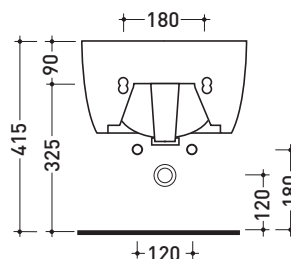

Dim. Imballo **58 x 36,5 x 36 cm** | Peso **19,5 kg** | Pz. Pallet n° **15**

vista zenitale / zenital view

vista laterale / lateral view

sezione longitudinale / section

vista retro / back view

dimensioni in mm