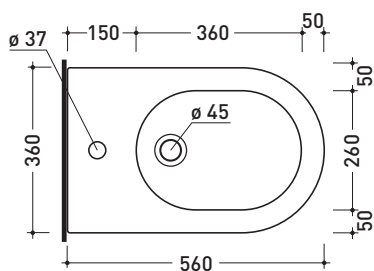

Dim. Imballo **58 x 36,5 x 36 cm** | Peso **19,5 kg** | Pz. Pallet n° **15**

vista zenitale / zenital view

vista laterale / lateral view

sezione longitudinale / section

vista retro / back view

dimensioni in mm