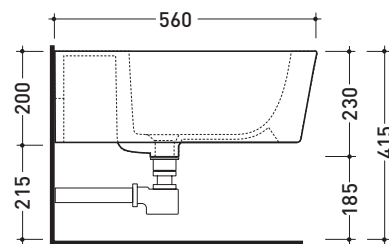

## 5051/B

**Bidet sospeso monoforo**

Complementi: **Rubinetti bidet linea ONE - NOKE' - SI - FOLD**  
**Accessori linea TWO - HOOP - NOKE' - FOLD**

Accessori tecnici: **Staffa di fissaggio universale per vasi e bidet sospesi (41/P)**  
**Sifone ribassato cromo (SIFB/CR)**  
**Piletta Stop & Go (PLSG)**  
**Set 2 pezzi rubinetto filtro cromo (RF026 - RF027)**

Dim. Imballo **58 x 36,5 x 36 cm** | Peso **19,5 kg** | Pz. Pallet n° **15**

vista zenitale / zenital view

vista laterale / lateral view

sezione longitudinale / section

vista retro / back view

dimensioni in mm