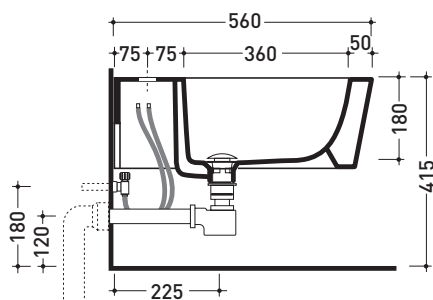

## 5051/B

**Bidet sospeso monoforo**

Complementi: **Rubinetti bidet linea ONE - NOKE' - SI - FOLD**  
**Accessori linea TWO - HOOP - NOKE' - FOLD**

Accessori tecnici: **Staffa di fissaggio universale per vasi e bidet sospesi (41/P)**  
**Sifone ribassato cromo (SIFB/CR)**  
**Piletta Stop & Go (PLSG)**  
**Set 2 pezzi rubinetto filtro cromo (RF026 - RF027)**

Dim. Imballo **58 x 36,5 x 36 cm** | Peso **19,5 kg** | Pz. Pallet n° **15**

vista zenitale / zenital view

vista laterale / lateral view

sezione longitudinale / section

vista retro / back view

dimensioni in mm