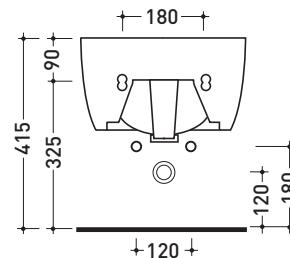

Package dim. 58 x 36,5 x 36 cm | Weight 21 kg | Pz. Pallet n° 15

vista zenitale / zenital view

vista laterale / lateral view

sezione longitudinale / section

vista retro / back view

size in mm

january 2014

**CERAMIC:** glossy finish