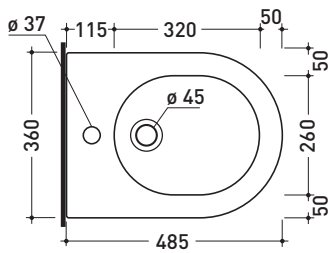

Package dim. 58 x 36,5 x 36 cm | Weight 21 kg | Pz. Pallet n° 15

vista zenitale / zenital view

vista laterale / lateral view

sezione longitudinale / section

vista retro / back view

size in mm

january 2014

**CERAMIC:** glossy finish