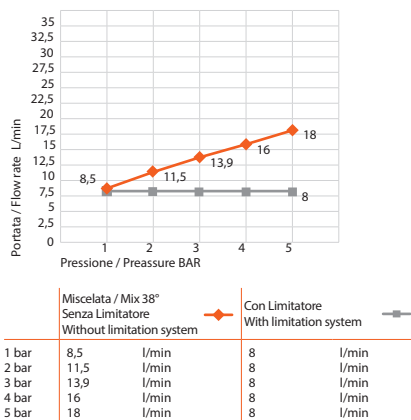

Portate a pressione dinamica. Pressione dinamica minima di utilizzo consigliata 1 bar.  
Flow rates at dynamic pressure. Minimum dynamic pressure of use: 1 bar.

Uscita soffione / shower head exit

Uscita Doccetta / Handshower exit