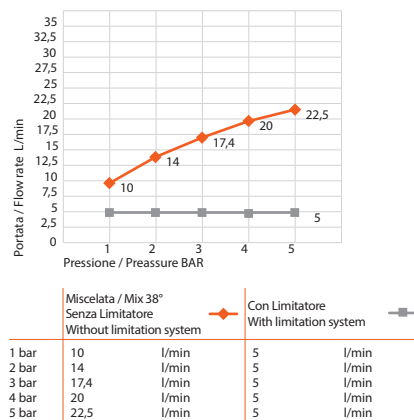

Portate a pressione dinamica. Pressione dinamica minima di utilizzo consigliata 1 bar.  
Flow rates at dynamic pressure. Minimum dynamic pressure of use: 1 bar.

Uscita soffione / shower head exit

Uscita Doccetta / Handshower exit

Gruppo doccia esterno con tubo,  
soffione e set doccia duplex

External shower mixer with tube,  
shower head and duplex shower set

Cod. 15536/D

Axel

**bongio**

© Copyright of Bongio s. r.l.

Mario Bongio s.r.l.  
Via Aldo Moro, 2  
28017 San Maurizio d'Opaglio (NO) - Italy  
tel: +39 0322 967248 fax: +39 0322 950012  
www.bongio.com