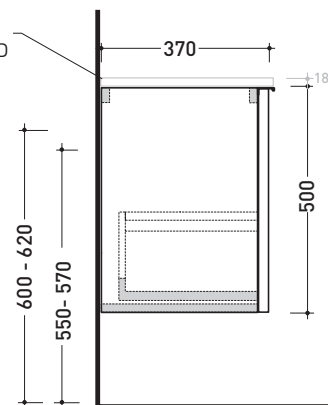

sezione longitudinale / section

sizes in mm

WOOD: finish