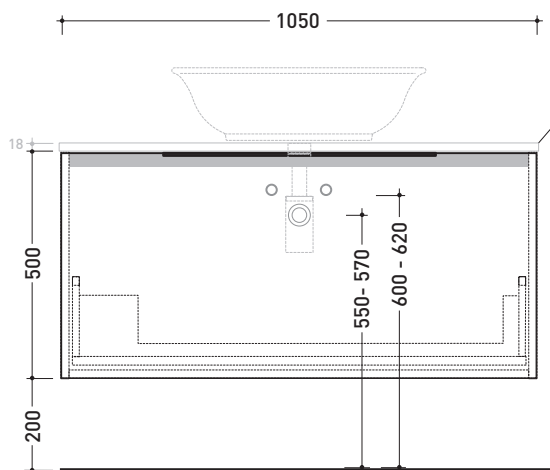

Technical accessories: **Chrome siphon** (SIFL/CR)
Telescopic chrome siphon (SIFL066)

Package dim. | Weight **23,3 kg** | Pz. Pallet n° -

CE

vista zenitale / zenital view

assonometria / axonometry

vista frontale / frontal view