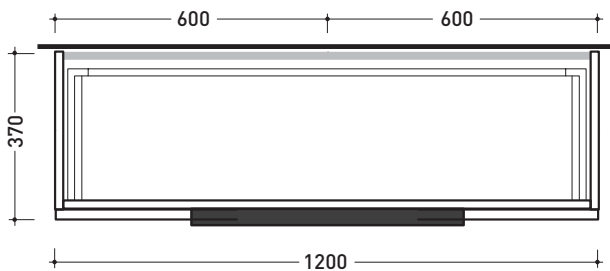

Technical accessories: **Chrome siphon** (SIFL/CR)
Telescopic chrome siphon (SIFL066)

Package dim. | Weight **26,3 kg** | Pz. Pallet n° -

CE

vista zenitale / zenital view

assonometria / axonometry

vista frontale / frontal view