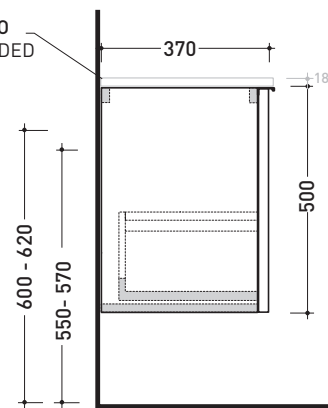

Technical accessories: **Chrome siphon** (SIFL/CR)
Telescopic chrome siphon (SIFL066)

Package dim. | Weight **26,3 kg** | Pz. Pallet n° -

CE

vista zenitale / zenital view

assonometria / axonometry

vista frontale / frontal view