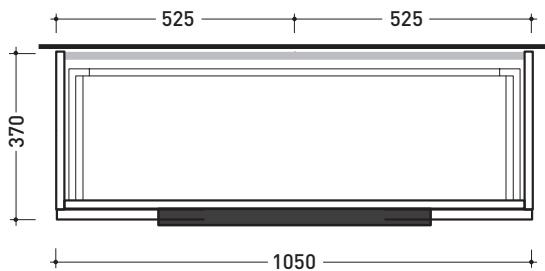

Technical accessories: **Chrome siphon** (SIFL/CR)
Telescopic chrome siphon (SIFL066)

Package dim. | Weight **23,3 kg** | Pz. Pallet n° -

CE

vista zenitale / zenital view

assonometria / axonometry

vista frontale / frontal view