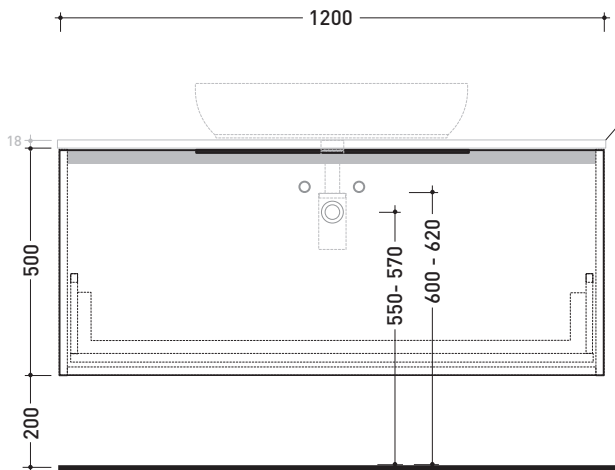

Technical accessories: **Chrome siphon** (SIFL/CR)
Telescopic chrome siphon (SIFL066)

Package dim. | Weight **26,3 kg** | Pz. Pallet n° -

CE

vista zenitale / zenital view

assonometria / axonometry

vista frontale / frontal view