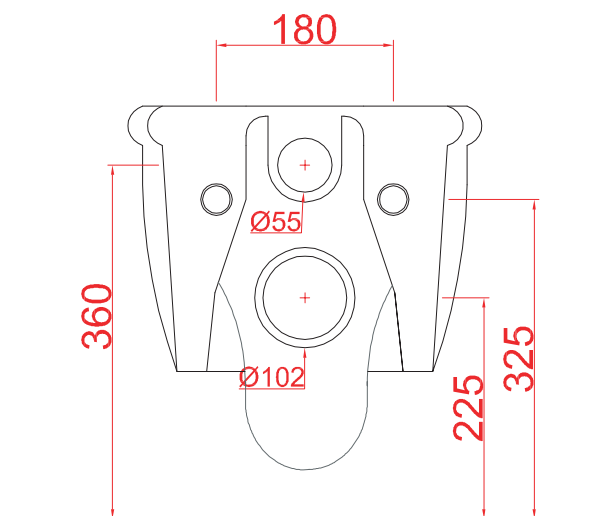

## HERMITAGE | HEV010

Vaso sospeso 55\*36\*29

Wall hung WC 55\*36\*29

PESO/WEIGHT: KG 21

the.artceram  
made in Italy

N.B. Le misure indicate possono subire una variazione dell'0,6% circa, dovuta ad usura stampi e a variazioni delle caratteristiche tecniche relative alle materie prime che compongono l'impasto.

N.B. Indicated size could have a variation of about 0,6% due to usure of the moulds or the variations of the materials' technical characteristics used in the mixture.