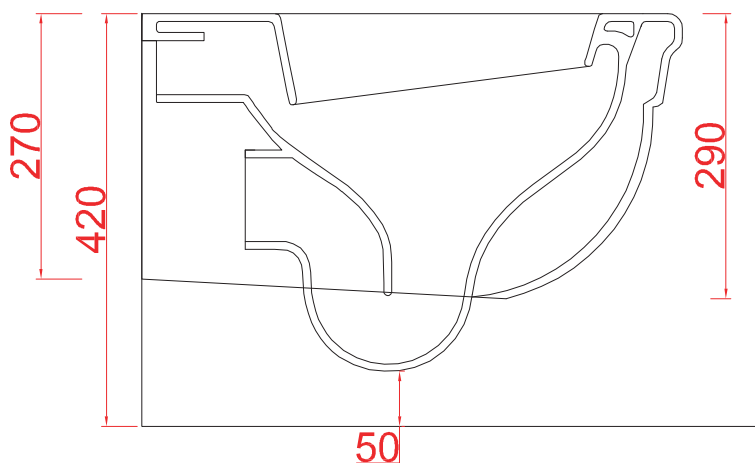

## HERMITAGE | HEV010

Vaso sospeso 55\*36\*29

Wall hung WC 55\*36\*29

PESO/WEIGHT: KG 21

the.artceram  
made in Italy

N.B. Le misure indicate possono subire una variazione dell'0,6% circa, dovuta ad usura stampi e a variazioni delle caratteristiche tecniche relative alle materie prime che compongono l'impasto.

N.B. Indicated size could have a variation of about 0,6% due to usure of the moulds or the variations of the materials' technical characteristics used in the mixture.