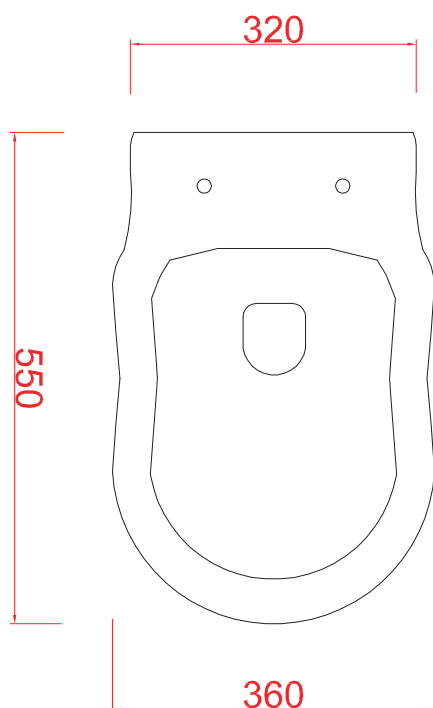

## HERMITAGE | HEV010

Vaso sospeso 55\*36\*29

Wall hung WC 55\*36\*29

PESO/WEIGHT: KG 21

the.artceram  
made in Italy

N.B. Le misure indicate possono subire una variazione dell'0,6% circa, dovuta ad usura stampi e a variazioni delle caratteristiche tecniche relative alle materie prime che compongono l'impasto.

N.B. Indicated size could have a variation of about 0,6% due to usure of the moulds or the variations of the materials' technical characteristics used in the mixture.