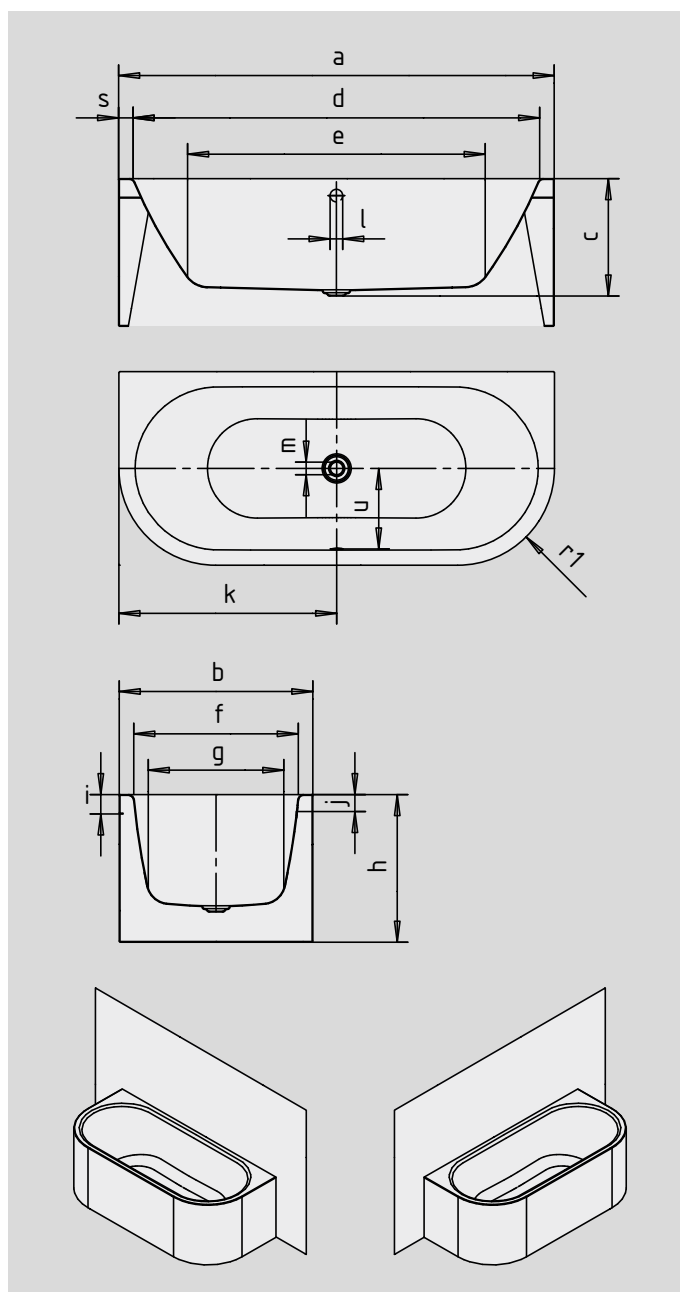

MEISTERSTÜCK CENTRO DUO 2

INSTALLAZIONE A PARETE (3 LATI)

- vasca da bagno in pregiato acciaio smaltato con rivestimento smaltato su 3 lati
- impreziosito con l'esclusivo effetto autopulente
- la semplicità purista e la sobria eleganza contraddistinguono questa vasca da bagno
- copertura dello scarico e pomello del troppopieno smaltati ed integrati nel design della vasca da bagno (disponibile anche con funzione di erogazione)
- in acciaio smaltato KALDEWEI

Riproduzione simile

N. modello		1131	1135
Lunghezza esterna	a	1700	1800 mm
Larghezza esterna	b	750	800 mm
Profondità	c	485	485 mm
Lunghezza interna (in alto)	d	1580	1680 mm
Lunghezza interna (in basso)	e	1130	1230 mm
Larghezza interna (in alto)	f	630	680 mm
Larghezza interna (in basso)	g	510	560 mm
Altezza vasca	h	610	610 mm
Altezza del bordo	i	80	80 mm
Distanza fra spigolo superiore e centro foro di troppopieno	j	70	70 mm
Distanza fra bordo vasca e centro foro di scarico	k	850	900 mm
Diametro foro di troppopieno	l	52	52 mm
Diametro foro di scarico	m	52	52 mm
Raggio esterno	r ₁	375	400 mm
Larghezza del bordo (lato piedi; lato lungo)	s	60	60 mm
Distanza tra i centri dei fori	u	307	332 mm
Contenuto utile**, litri		156	195
Peso della vasca da bagno smaltata in kg		106	114
Diametro allacciamento scarico		40/50	40/50 mm
Allacciamento rubinetteria		1/2"	1/2"

Con riserva di modifiche tecniche, tolleranze ed errori. Riproduzione simile.
** Capacità utile = sottratti 70 litri (volume medio di una persona).

KALDEWEI