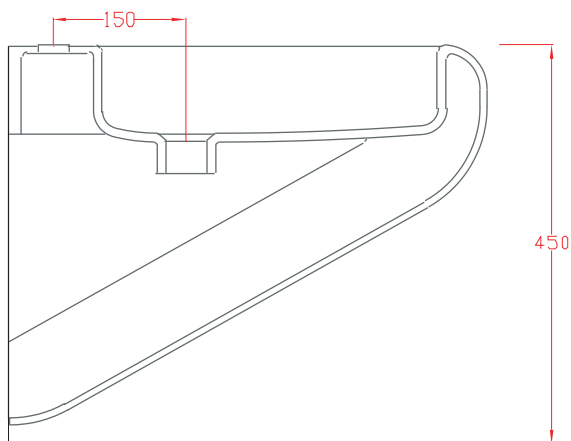

LA FONTANA | LFB001

Bidet sospeso 54*36*43

Wall hung Bidet 54*36*43

PESO/WEIGHT: KG 21

N.B. Le misure indicate possono subire una variazione dell'0,6% circa, dovuta ad usura stampi e a variazioni delle caratteristiche tecniche relative alle materie prime che compongono l'impasto.

N.B. Indicated size could have a variation of about 0,6% due to usure of the moulds or the variations of the materials' technical characteristics used in the mixture.