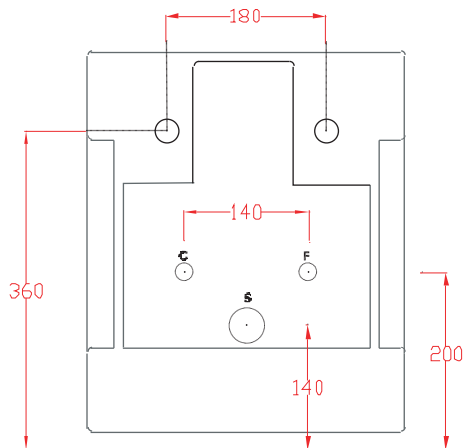

LA FONTANA | LFB001

Bidet sospeso 54*36*43

Wall hung Bidet 54*36*43

PESO/WEIGHT: KG 21

N.B. Le misure indicate possono subire una variazione dell'0,6% circa, dovuta ad usura stampi e a variazioni delle caratteristiche tecniche relative alle materie prime che compongono l'impasto.

N.B. Indicated size could have a variation of about 0,6% due to usure of the moulds or the variations of the materials' technical characteristics used in the mixture.