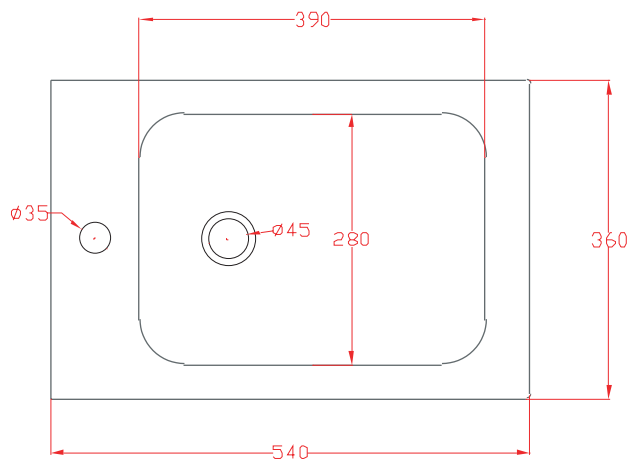

LA FONTANA | LFB001

Bidet sospeso 54*36*43

Wall hung Bidet 54*36*43

PESO/WEIGHT: KG 21

N.B. Le misure indicate possono subire una variazione dell'0,6% circa, dovuta ad usura stampi e a variazioni delle caratteristiche tecniche relative alle materie prime che compongono l'impasto.

N.B. Indicated size could have a variation of about 0,6% due to usure of the moulds or the variations of the materials' technical characteristics used in the mixture.