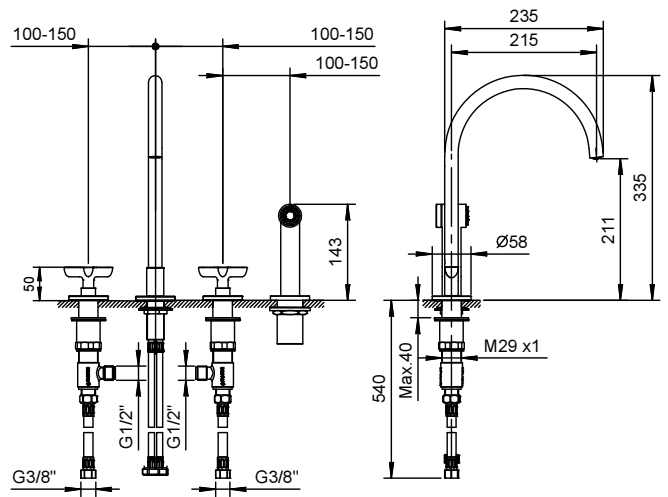

Commento:

Certificazioni:

leadfree

NEW