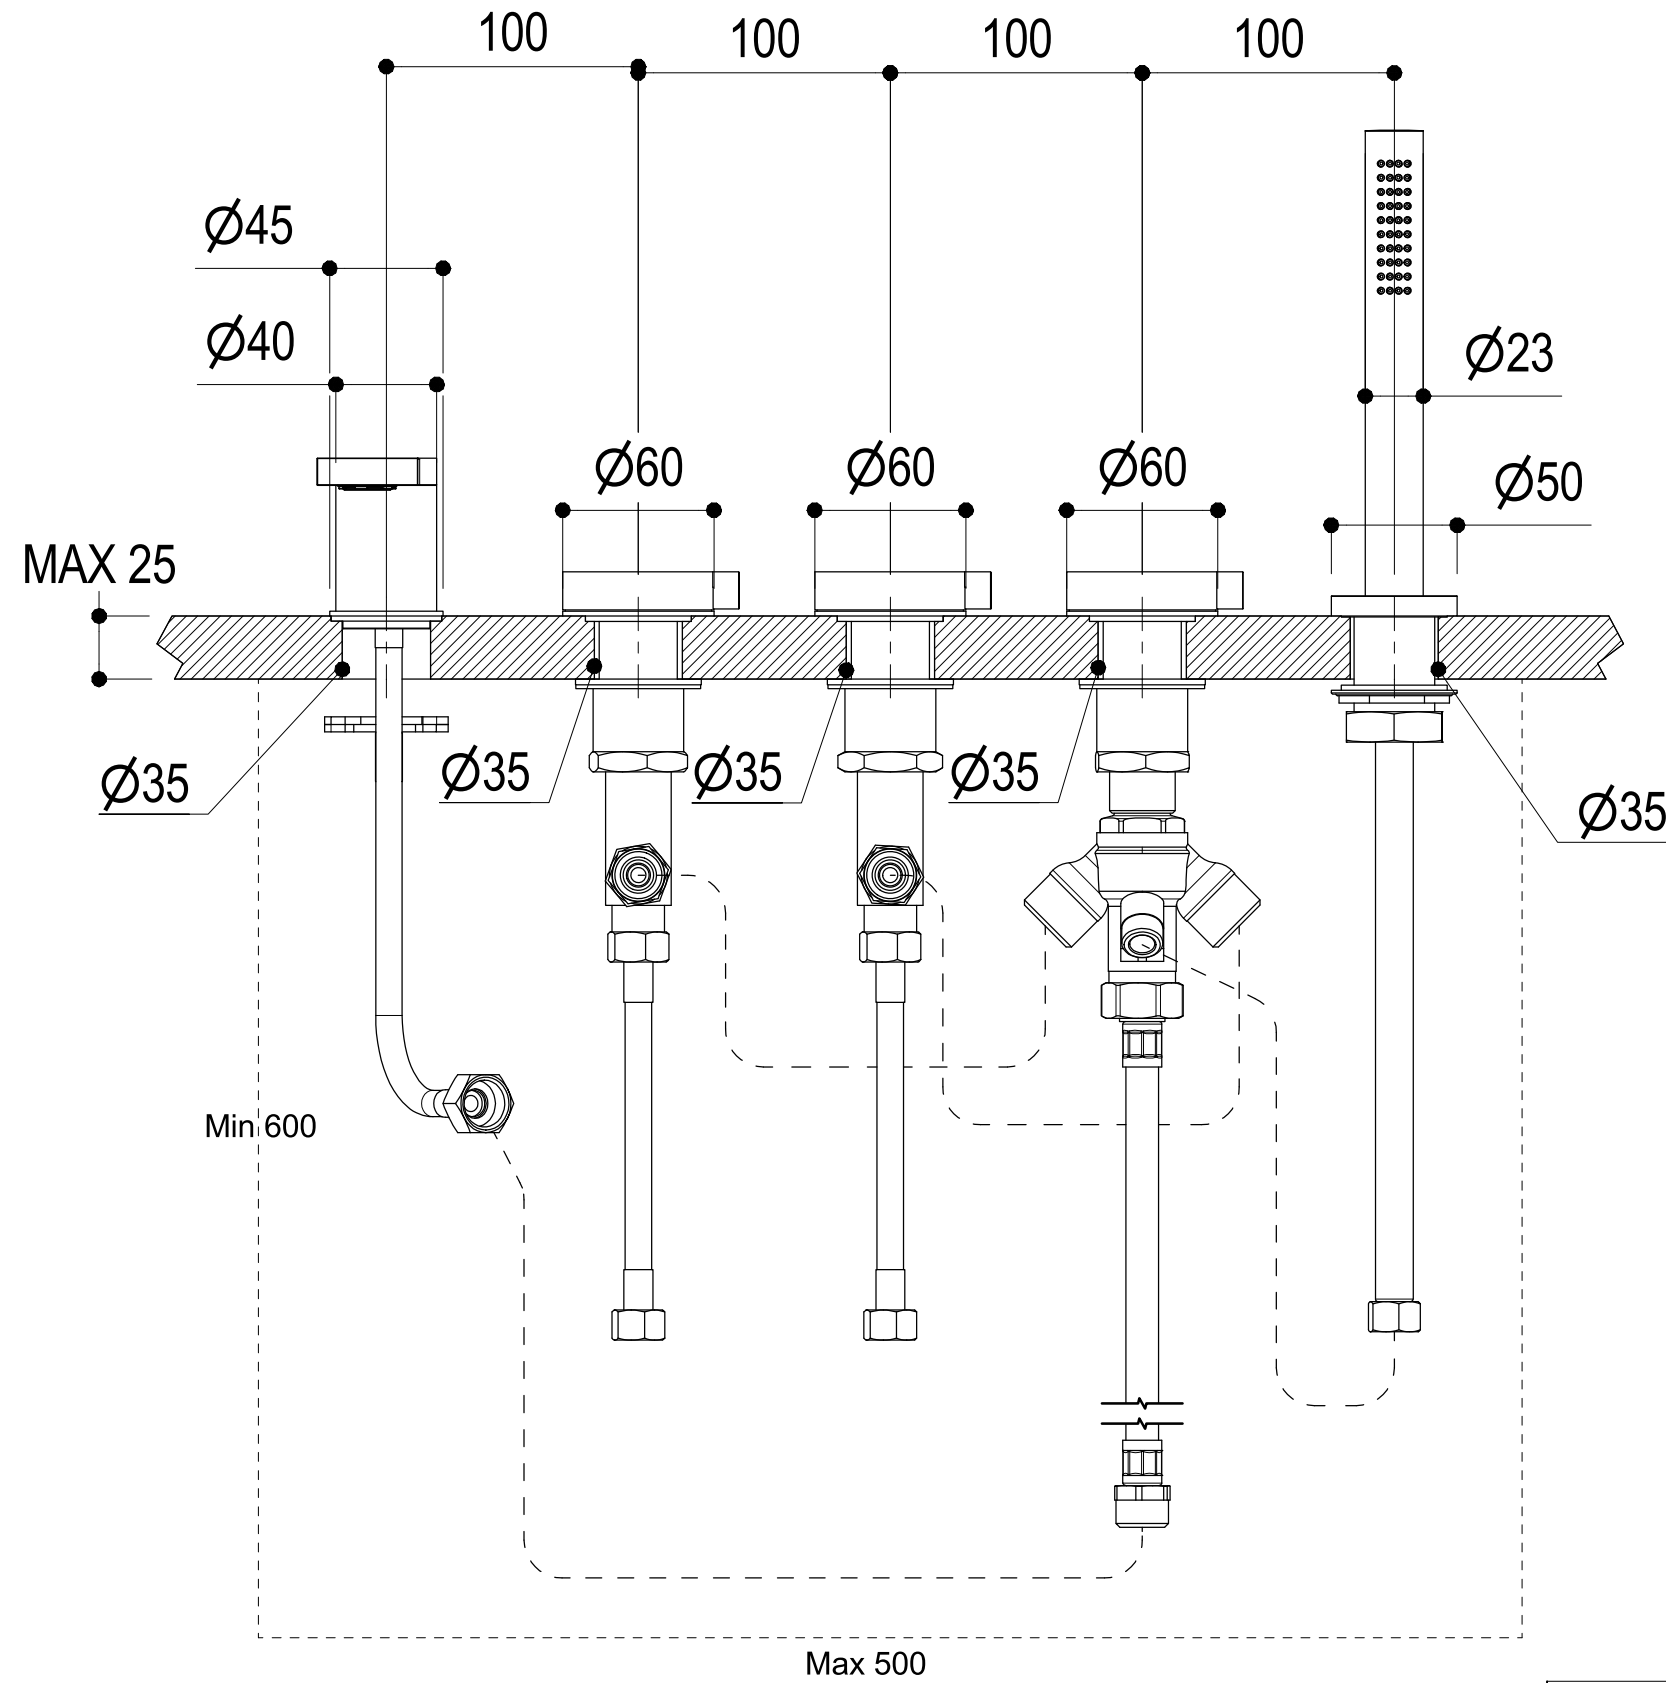

# SCHEDA TECNICA / TECHNICAL DATA

RUBINETTERIE RITMONIO S.R.L. si riserva tutti i diritti connessi con il presente documento e con l'oggetto o la materia ivi rappresentati con divieto di riprodurlo, utilizzarlo o renderlo accessibile a terzi in assenza di previa autorizzazione. Disegno CAD non modificabile a mano

**Ritmonio**  
Living a quality experience.  
13019 VARALLO - (VC) - ITALY

SERIE DOT316

CODICE PR50EJ201

DATA EMISSIONE 26/09/18

DENOMINAZIONE Gruppo per bordovasca  
Deck-mounted bath group

REVISIONE /  
/