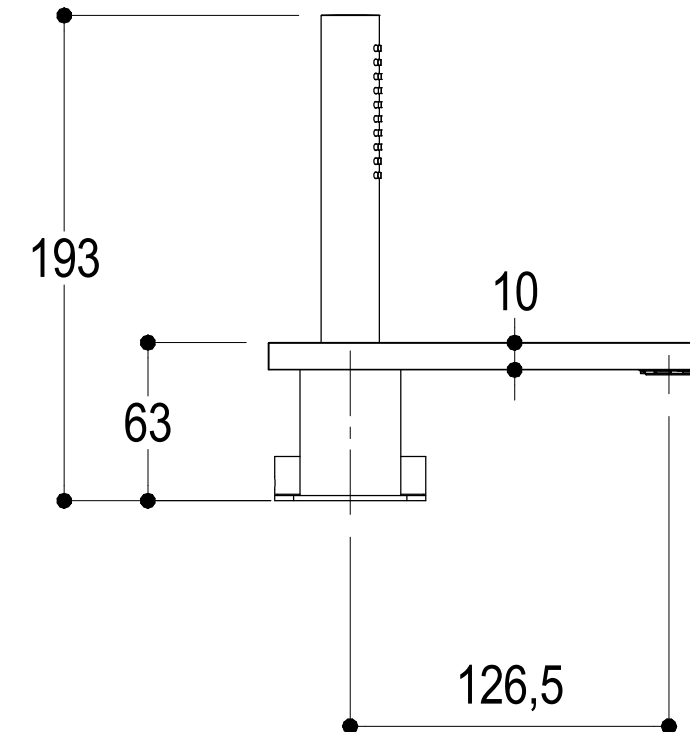

# SCHEDA TECNICA / TECHNICAL DATA

RUBINETTERIE RITMONIO S.R.L. si riserva tutti i diritti connessi con il presente documento e con l'oggetto o la materia ivi rappresentati con divieto di riprodurlo, utilizzarlo o renderlo accessibile a terzi in assenza di previa autorizzazione. Disegno CAD non modificabile a mano

**Ritmonio**  
Living a quality experience.  
13019 VARALLO - (VC) - ITALY

SERIE DOT316

CODICE PR50EJ201

DATA EMISSIONE 26/09/18

DENOMINAZIONE Gruppo per bordovasca  
Deck-mounted bath group

REVISIONE /  
/