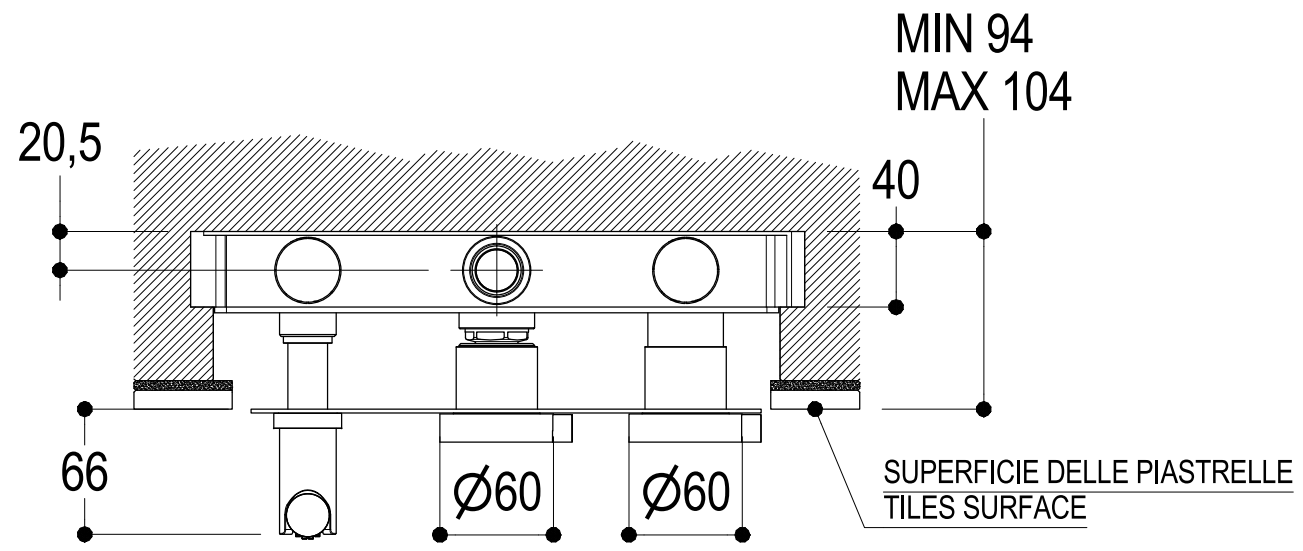

 <p>Ritmonio Living a quality experience. 13019 VARALLO - (VC) - ITALY</p>	SERIE DOT316	CODICE PR50GF1S1	DATA EMISSIONE 07/11/18
	DENOMINAZIONE Miscelatore monocomando doccia incasso 3 fori Built-in single lever three holes shower mixer		REVISIONE /