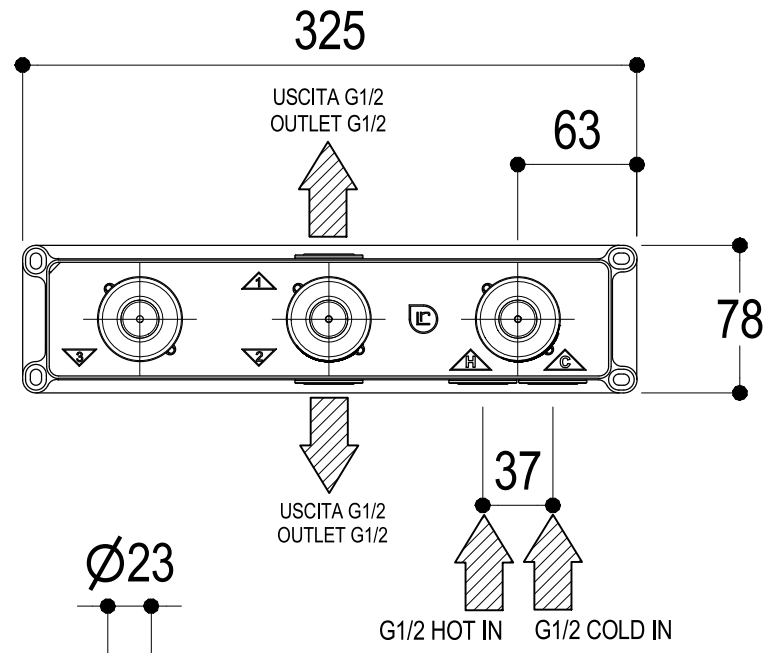

 <p>Ritmonio Living a quality experience. 13019 VARALLO - (VC) - ITALY</p>	SERIE DOT316	CODICE PR50GF1S1	DATA EMISSIONE 07/11/18
	DENOMINAZIONE Miscelatore monocomando doccia incasso 3 fori Built-in single lever three holes shower mixer		REVISIONE /