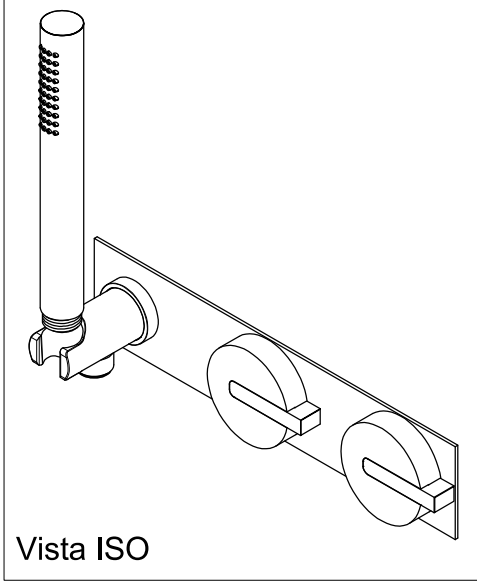

SCHEDA TECNICA / TECHNICAL DATA

RUBINETTERIE RITMONIO S.R.L. si riserva tutti i diritti connessi con il presente documento e con l'oggetto o la materia ivi rappresentati con divieto di riprodurlo, utilizzarlo o renderlo accessibile a terzi in assenza di previa autorizzazione. Disegno CAD non modificabile a mano

 <p>Ritmonio Living a quality experience. 13019 VARALLO - (VC) - ITALY</p>	SERIE DOT316	CODICE PR50GF1S1	DATA EMISSIONE 07/11/18
	DENOMINAZIONE Miscelatore monocomando doccia incasso 3 fori Built-in single lever three holes shower mixer		REVISIONE /