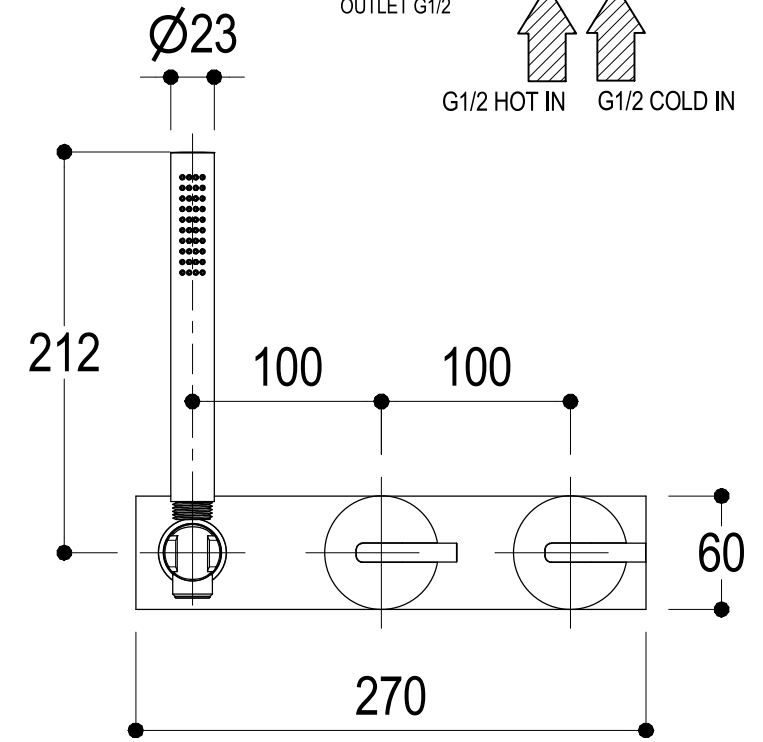

SCHEDA TECNICA / TECHNICAL DATA

RUBINETTERIE RITMONIO S.R.L. si riserva tutti i diritti connessi con il presente documento e con l'oggetto o la materia ivi rappresentati con divieto di riprodurlo, utilizzarlo o renderlo accessibile a terzi in assenza di previa autorizzazione. Disegno CAD non modificabile a mano

 <p>Ritmonio Living a quality experience. 13019 VARALLO - (VC) - ITALY</p>	SERIE DOT316	CODICE PR50GF1S1	DATA EMISSIONE 07/11/18
	DENOMINAZIONE Miscelatore monocomando doccia incasso 3 fori Built-in single lever three holes shower mixer		REVISIONE /