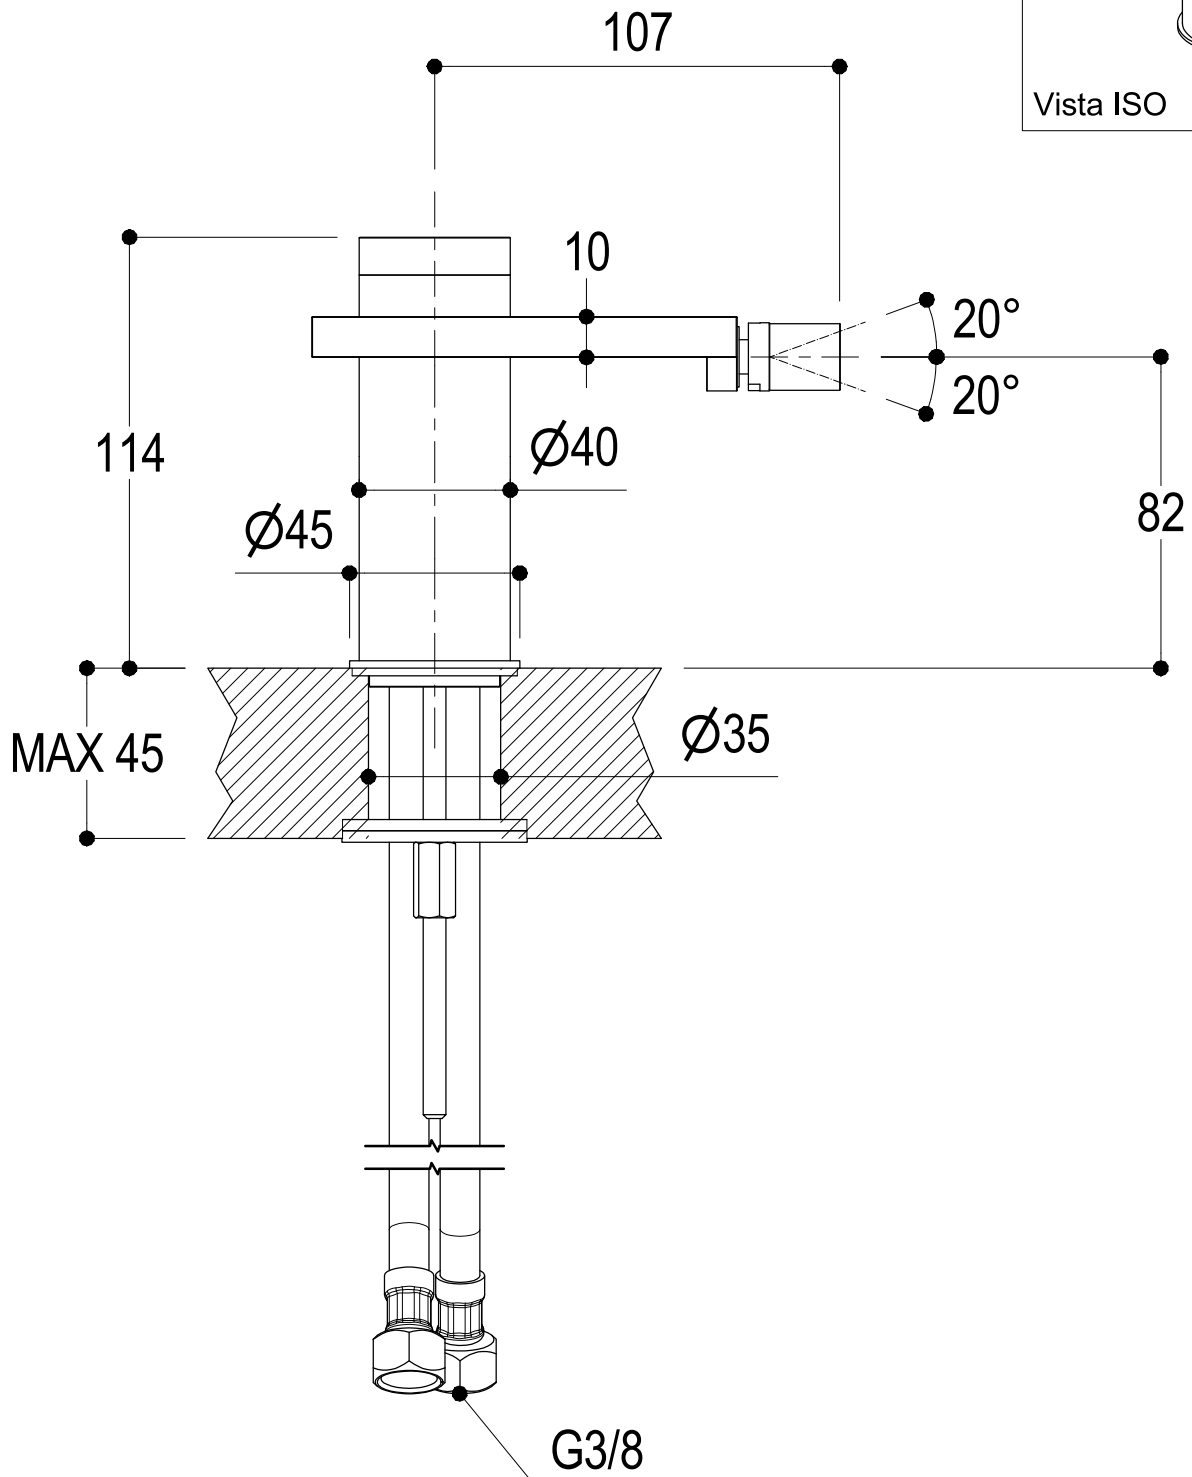

# SCHEDA TECNICA / TECHNICAL DATA

RUBINETTERIE RITMONIO S.R.L. si riserva tutti i diritti connessi con il presente documento e con l'oggetto o la materia ivi rappresentati con divieto di riprodurlo, utilizzarlo o renderlo accessibile a terzi in assenza di previa autorizzazione. Disegno CAD non modificabile a mano

Vista ISO

**Ritmonio**  
Living a quality experience.  
13019 VARALLO - (VC) - ITALY

SERIE DOT316

CODICE PR50BA201

DATA EMISSIONE 24/09/18

DENOMINAZIONE Miscelatore monocomando per bidet  
Single lever bidet mixer