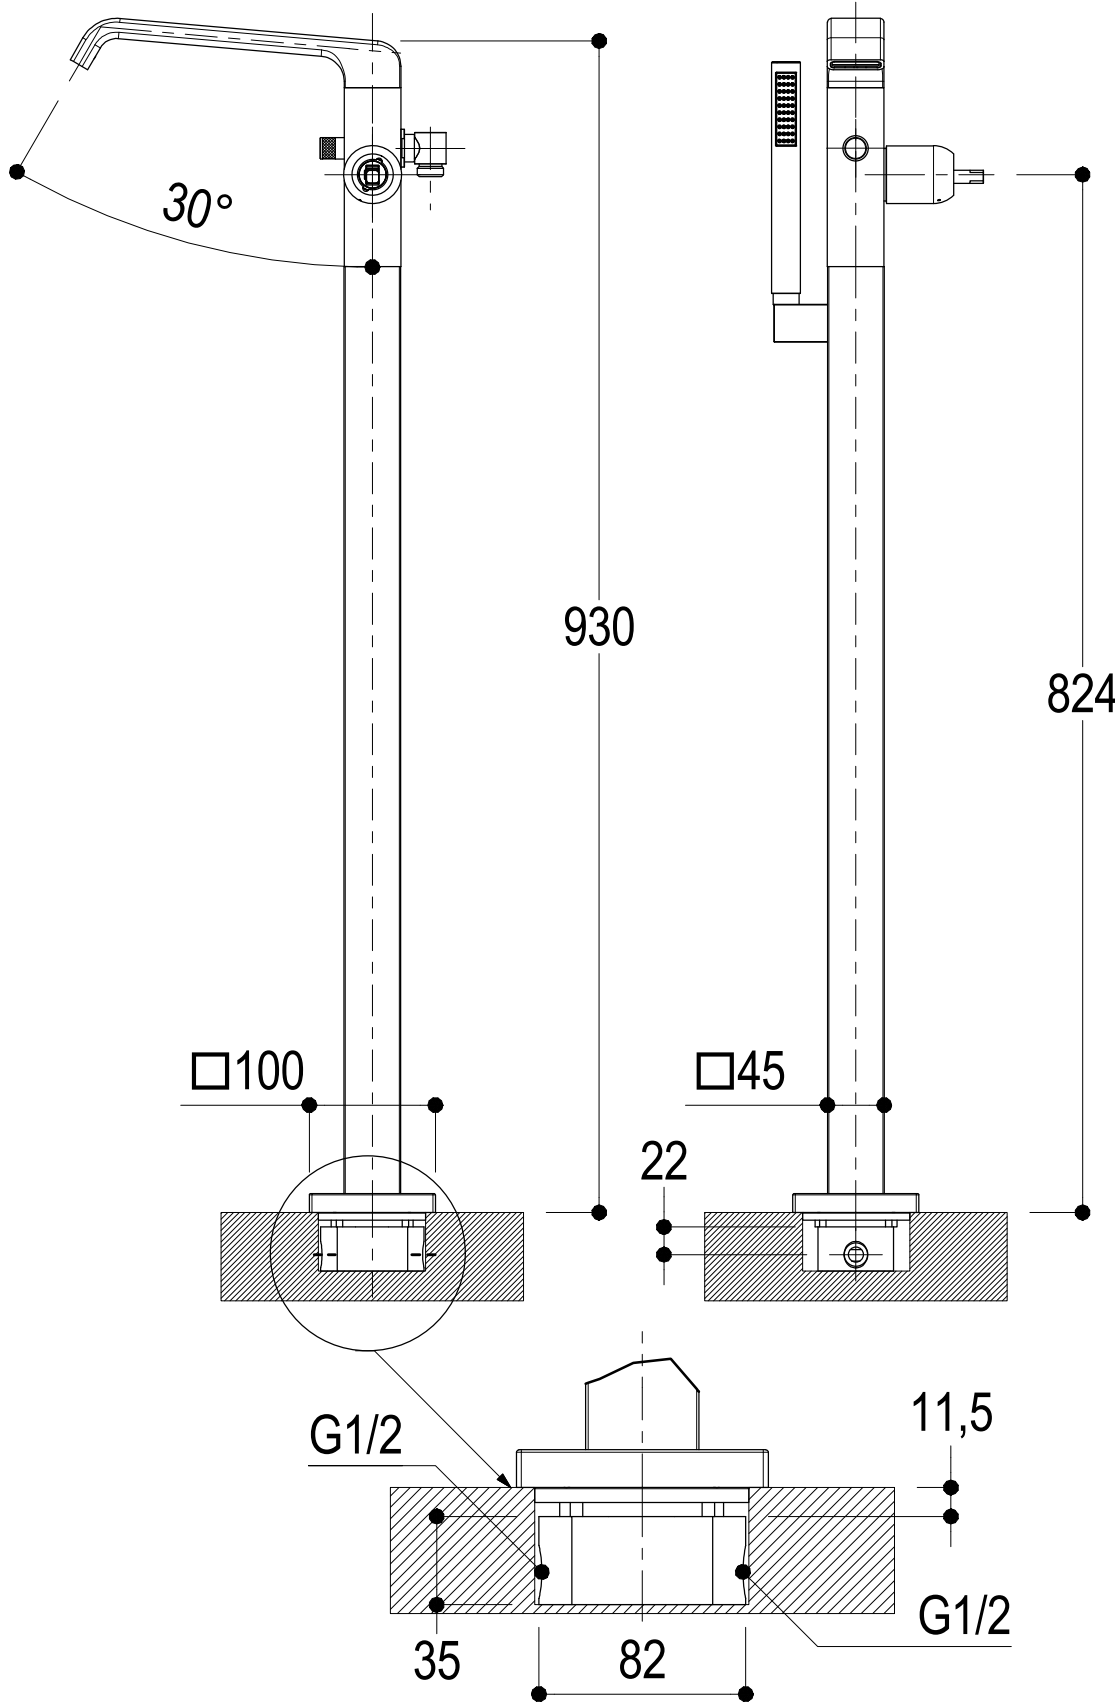

SCHEDA TECNICA / TECHNICAL DATA

RUBINETTERIE RITMONIO S.R.L. si riserva tutti i diritti connessi con il presente documento e con l'oggetto o la materia ivi rappresentati con divieto di riprodurlo, utilizzarlo o renderlo accessibile a terzi in assenza di previa autorizzazione. Disegno CAD non modificabile a mano

Vista ISO

Ritmonio
Living a quality experience.
13019 VARALLO - (VC) - ITALY

SERIE TAORMINA

CODICE PR35DD2S1

DATA EMISSIONE 22/03/2018

DENOMINAZIONE Colonna vasca da terra
Standing floor bath group

REVISIONE /
/