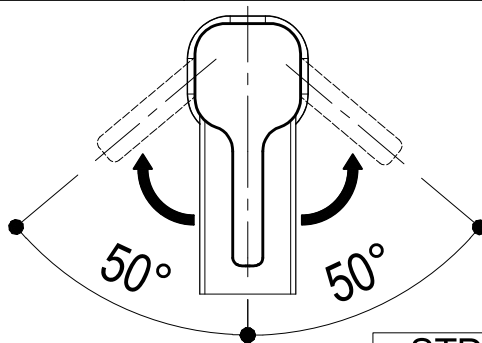

SCHEDA TECNICA / TECHNICAL DATA

RUBINETTERIE RITMONIO S.R.L. si riserva tutti i diritti connessi con il presente documento e con l'oggetto o la materia ivi rappresentati con divieto di riprodurlo, utilizzarlo o renderlo accessibile a terzi in assenza di previa autorizzazione. Disegno CAD non modificabile a mano

RUBINETTERIE RITMONIO S.R.L. will claim all rights related to the present document and with the object or subject represented therein with the prohibition of reproduction, use or disclosure to third parties without previous permission. The Cad plan is not alterable by hand

ECO+

STD

Vista ISO

Ritmonio
Living a quality experience.
13019 VARALLO - (VC) - ITALY

SERIE TAORMINA

CODICE PR35AV201

DATA EMISSIONE 05/02/2018

DENOMINAZIONE
Miscelatore monocomando sopraiano per lavabo
Exposed single lever masin mixer

REVISIONE /
/