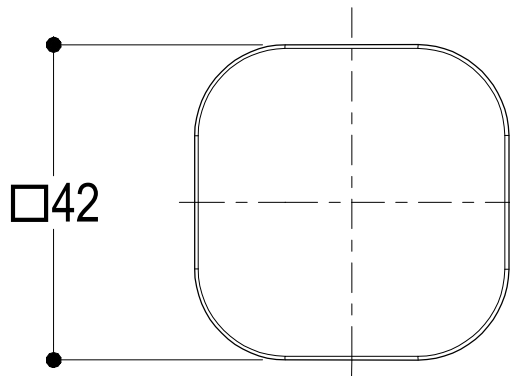

Vista ISO

 **Ritmonio**  
Living a quality experience.  
13019 VARALLO - (VC) - ITALY

SERIE TAORMINA

CODICE PR35MA001

DATA EMISSIONE 06/02/2018

DENOMINAZIONE Comando senza leva  
Handle without lever

REVISIONE /  
/