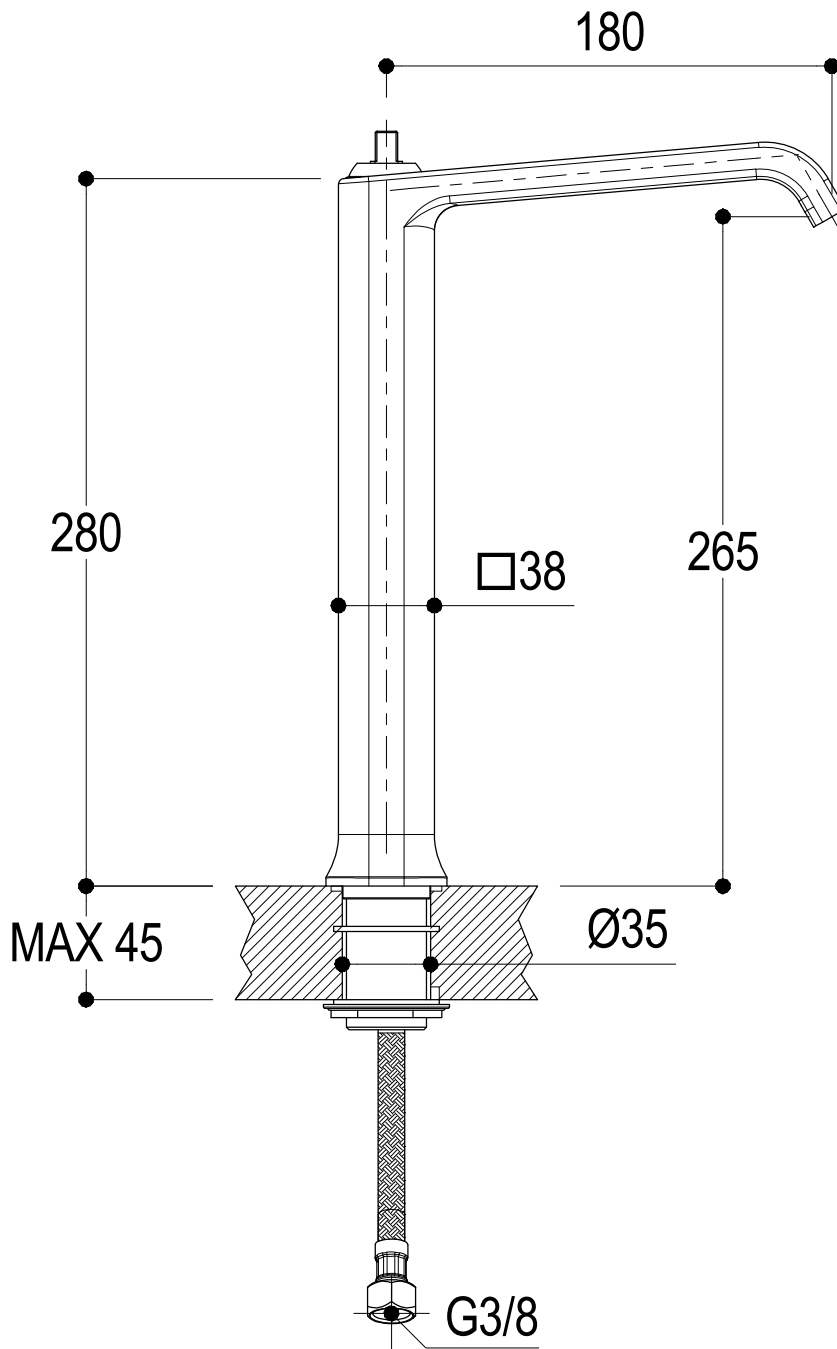

ECO+

STD

Vista ISO

**Ritmonio**  
Living a quality experience.  
13019 VARALLO - (VC) - ITALY

SERIE TAORMINA

CODICE PR35AV201

DATA EMISSIONE 05/02/2018

DENOMINAZIONE  
Miscelatore monocomando sopraiano per lavabo  
Exposed single lever masin mixer