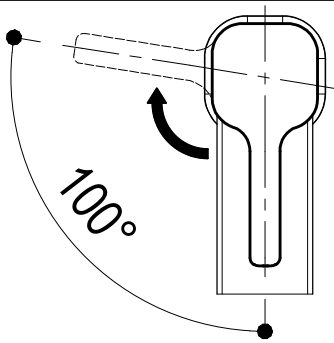

SCHEDA TECNICA / TECHNICAL DATA

RUBINETTERIE RITMONIO S.R.L. si riserva tutti i diritti connessi con il presente documento e con l'oggetto o la materia ivi rappresentati con divieto di riprodurlo, utilizzarlo o renderlo accessibile a terzi in assenza di previa autorizzazione. Disegno CAD non modificabile a mano

RUBINETTERIE RITMONIO S.R.L. will claim all rights related to the present document and with the object or subject represented therein with the prohibition of reproduction, use or disclosure to third parties without previous permission. The Cad plan is not alterable by hand

ECO+