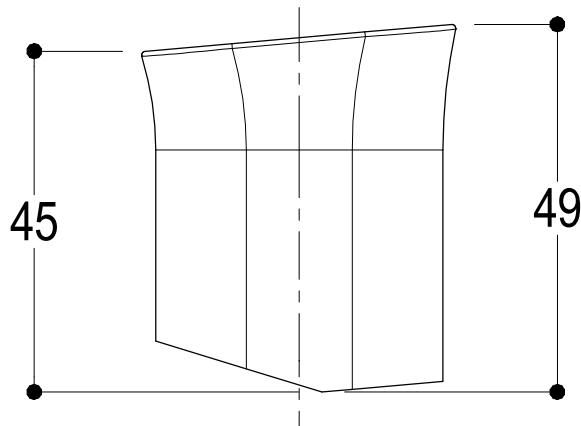

Vista ISO

 **Ritmonio**  
Living a quality experience.  
13019 VARALLO - (VC) - ITALY

SERIE TAORMINA

CODICE PR35MA001

DATA EMISSIONE 06/02/2018

DENOMINAZIONE Comando senza leva  
Handle without lever

REVISIONE /  
/