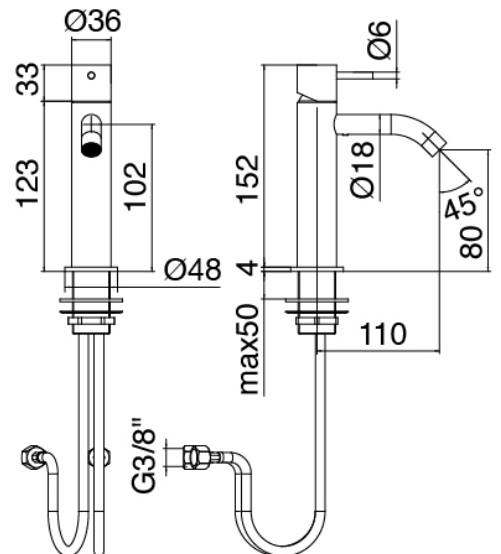

Modern - Miscelatore lavabo

Codice kit: 3300 MLX-010

Miscelatore lavabo senza scarico

Componenti

Miscelatore monocomando

Cod: 33001106A00

Miscelatore lavabo senza scarico - 110 x H80 mm

Finiture disponibili: