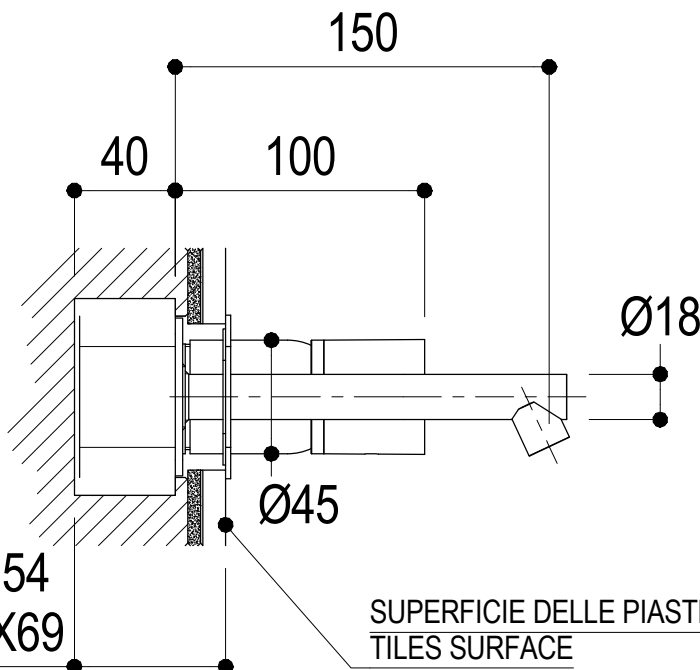

vista ISO

Ritmonio
Living a quality experience.
13019 VARALLO - (VC) - ITALY

SERIE Ø35 INOX CONCRETE

CODICE E0BA0113SPDICM

DATA EMISSIONE 29/03/16

DENOMINAZIONE Miscelatore monocomando ad incasso per lavabo
Built-in single lever basin mixer