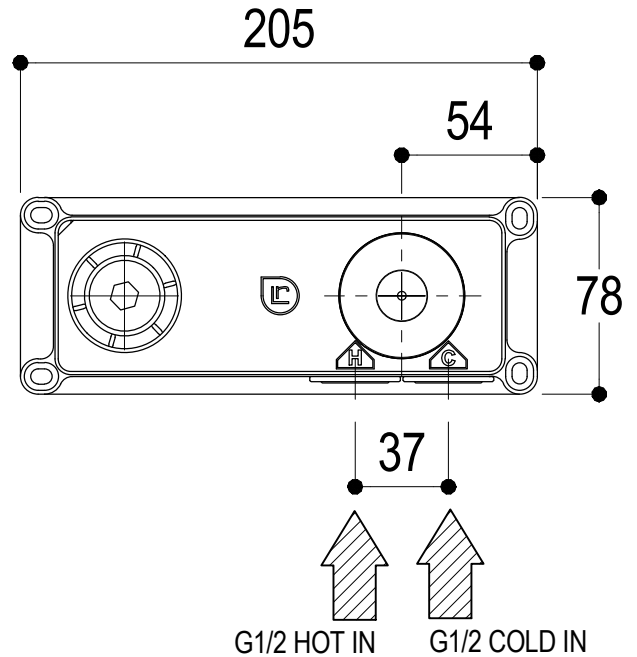

vista ISO

Ritmonio
Living a quality experience.
13019 VARALLO - (VC) - ITALY

SERIE Ø35 INOX CONCRETE

CODICE E0BA0113SPDICM

DATA EMISSIONE 29/03/16

DENOMINAZIONE Miscelatore monocomando ad incasso per lavabo
Built-in single lever basin mixer