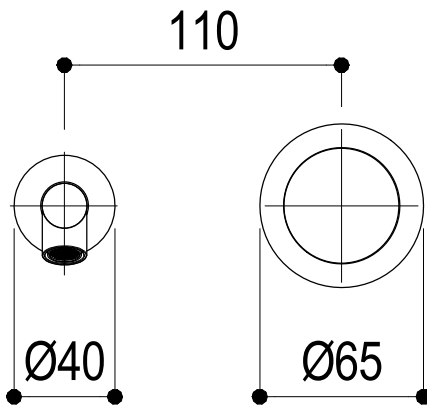

vista ISO

Ritmonio
Living a quality experience.
13019 VARALLO - (VC) - ITALY

SERIE Ø35 INOX CONCRETE

CODICE E0BA0113SPDICM

DATA EMISSIONE 29/03/16

DENOMINAZIONE Miscelatore monocomando ad incasso per lavabo
Built-in single lever basin mixer