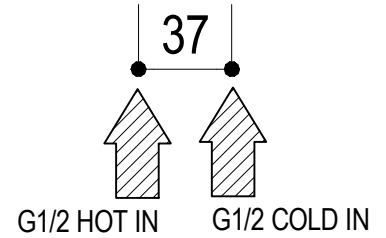

**Ritmonio**  
Living a quality experience.  
13019 VARALLO - (VC) - ITALY

SERIE Ø35 INOX CONCRETE

CODICE EBA0114DICM

DATA EMISSIONE 16/03/16

DENOMINAZIONE Miscelatore monocomando ad incasso per lavabo  
Built-in single lever basin mixer