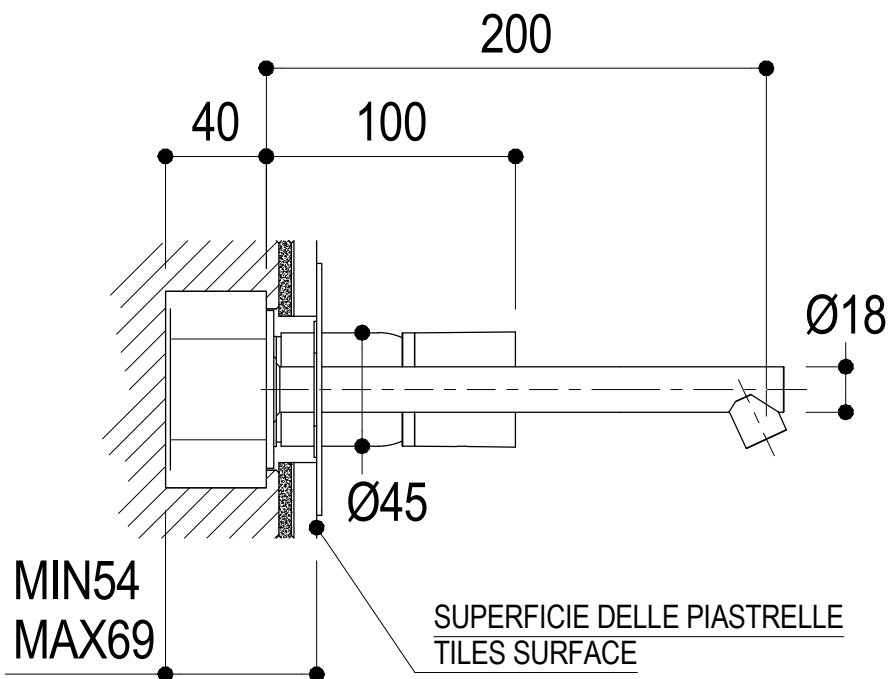

**Ritmonio**  
Living a quality experience.  
13019 VARALLO - (VC) - ITALY

SERIE Ø35 INOX CONCRETE

CODICE EBA0114DICM

DATA EMISSIONE 16/03/16

DENOMINAZIONE Miscelatore monocomando ad incasso per lavabo  
Built-in single lever basin mixer