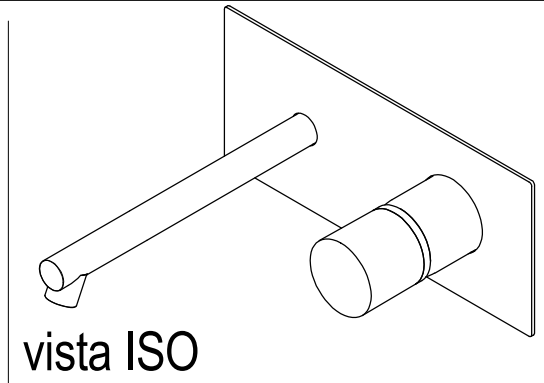

**Ritmonio**  
Living a quality experience.  
13019 VARALLO - (VC) - ITALY

SERIE Ø35 INOX CONCRETE

CODICE EBA0114DICM

DATA EMISSIONE 16/03/16

DENOMINAZIONE Miscelatore monocomando ad incasso per lavabo  
Built-in single lever basin mixer