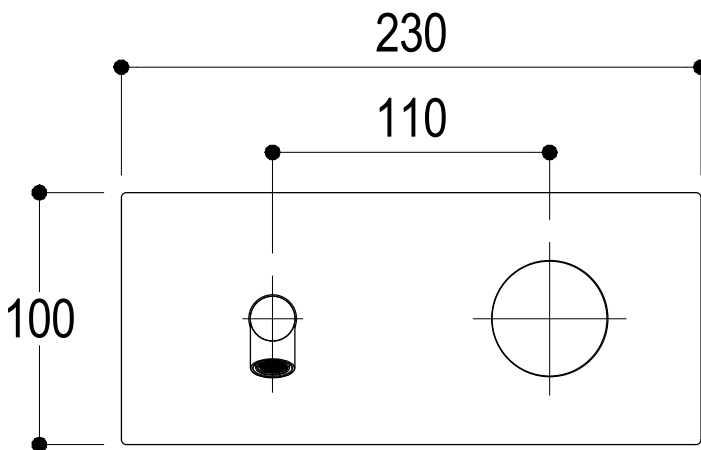

**Ritmonio**  
Living a quality experience.  
13019 VARALLO - (VC) - ITALY

SERIE Ø35 INOX CONCRETE

CODICE EBA0114DICM

DATA EMISSIONE 16/03/16

DENOMINAZIONE Miscelatore monocomando ad incasso per lavabo  
Built-in single lever basin mixer