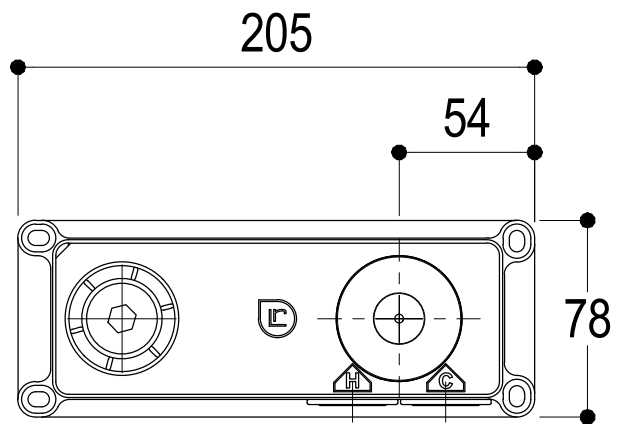

**Ritmonio**  
Living a quality experience.  
13019 VARALLO - (VC) - ITALY

SERIE Ø35 INOX CONCRETE

CODICE EBA0114DICM

DATA EMISSIONE 16/03/16

DENOMINAZIONE Miscelatore monocomando ad incasso per lavabo  
Built-in single lever basin mixer