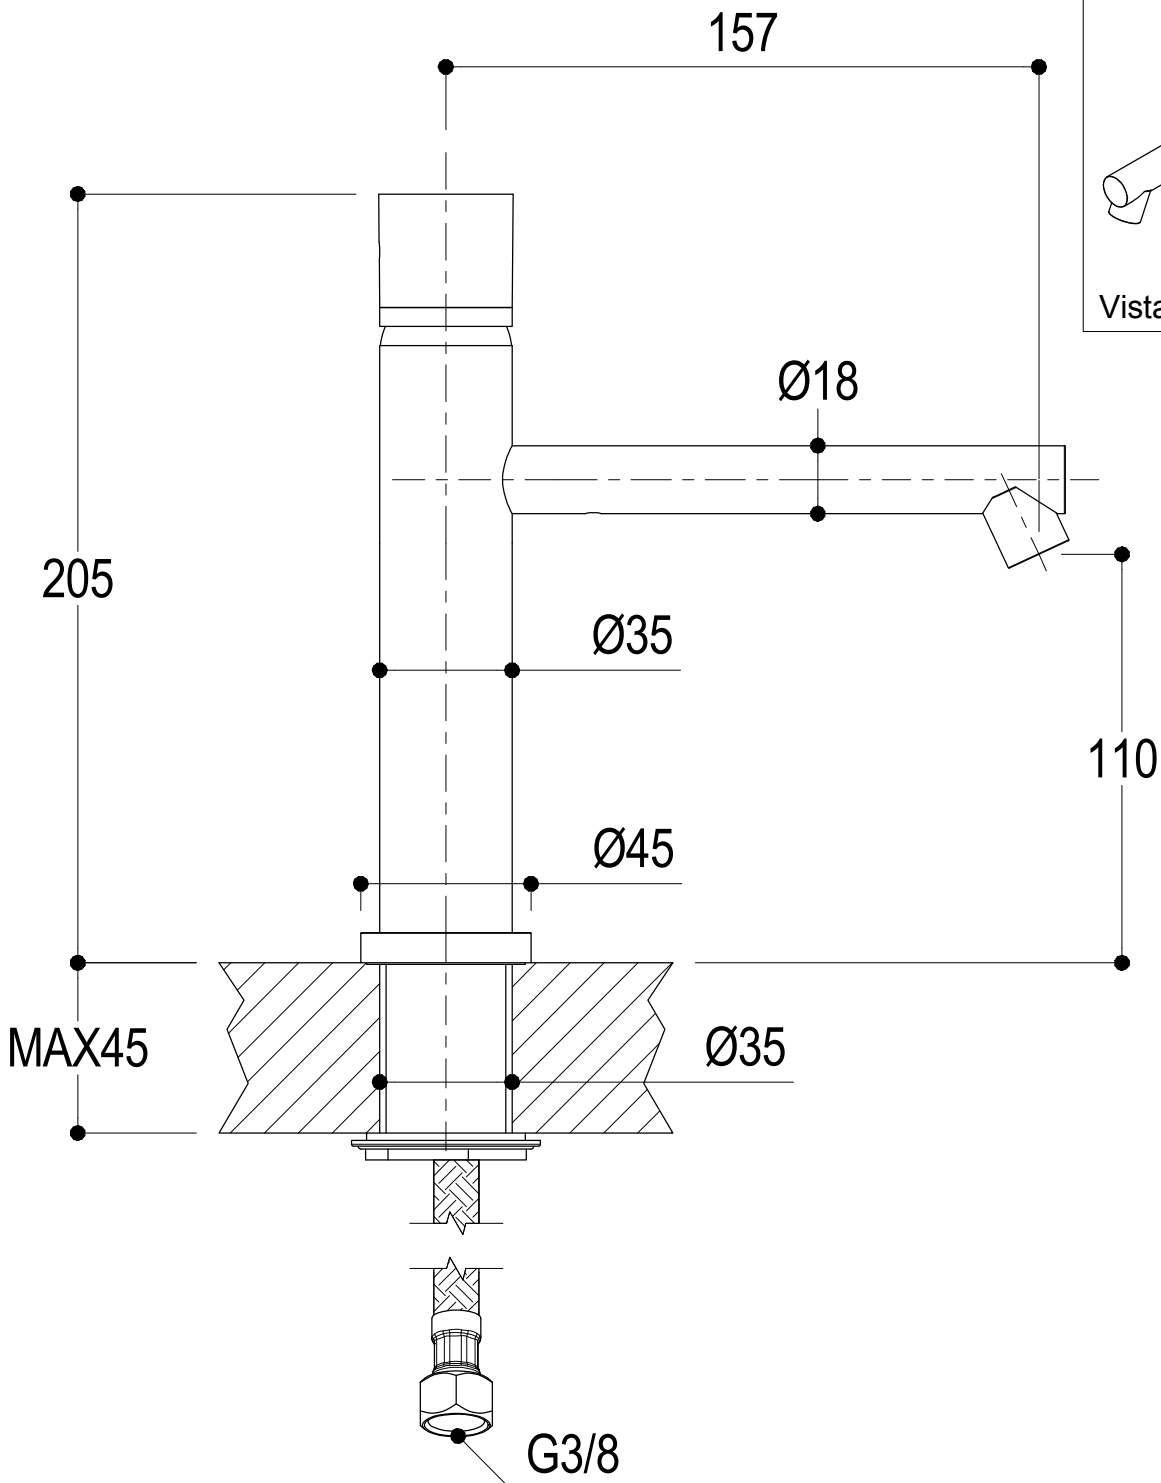

SCHEDA TECNICA / TECHNICAL DATA

RUBINETTERIE RITMONIO S.R.L. si riserva tutti i diritti connessi con il presente documento e con l'oggetto o la materia ivi rappresentati con divieto di riprodurlo, utilizzarlo o renderlo accessibile a terzi in assenza di previa autorizzazione. Disegno CAD non modificabile a mano

Vista ISO

Ritmonio
Living a quality experience.
13019 VARALLO - (VC) - ITALY

SERIE Ø35 INOX CONCRETE

CODICE E0BA0124DICM

DATA EMISSIONE 14/03/16

DENOMINAZIONE Miscelatore monocomando per lavabo
Single lever basin mixer