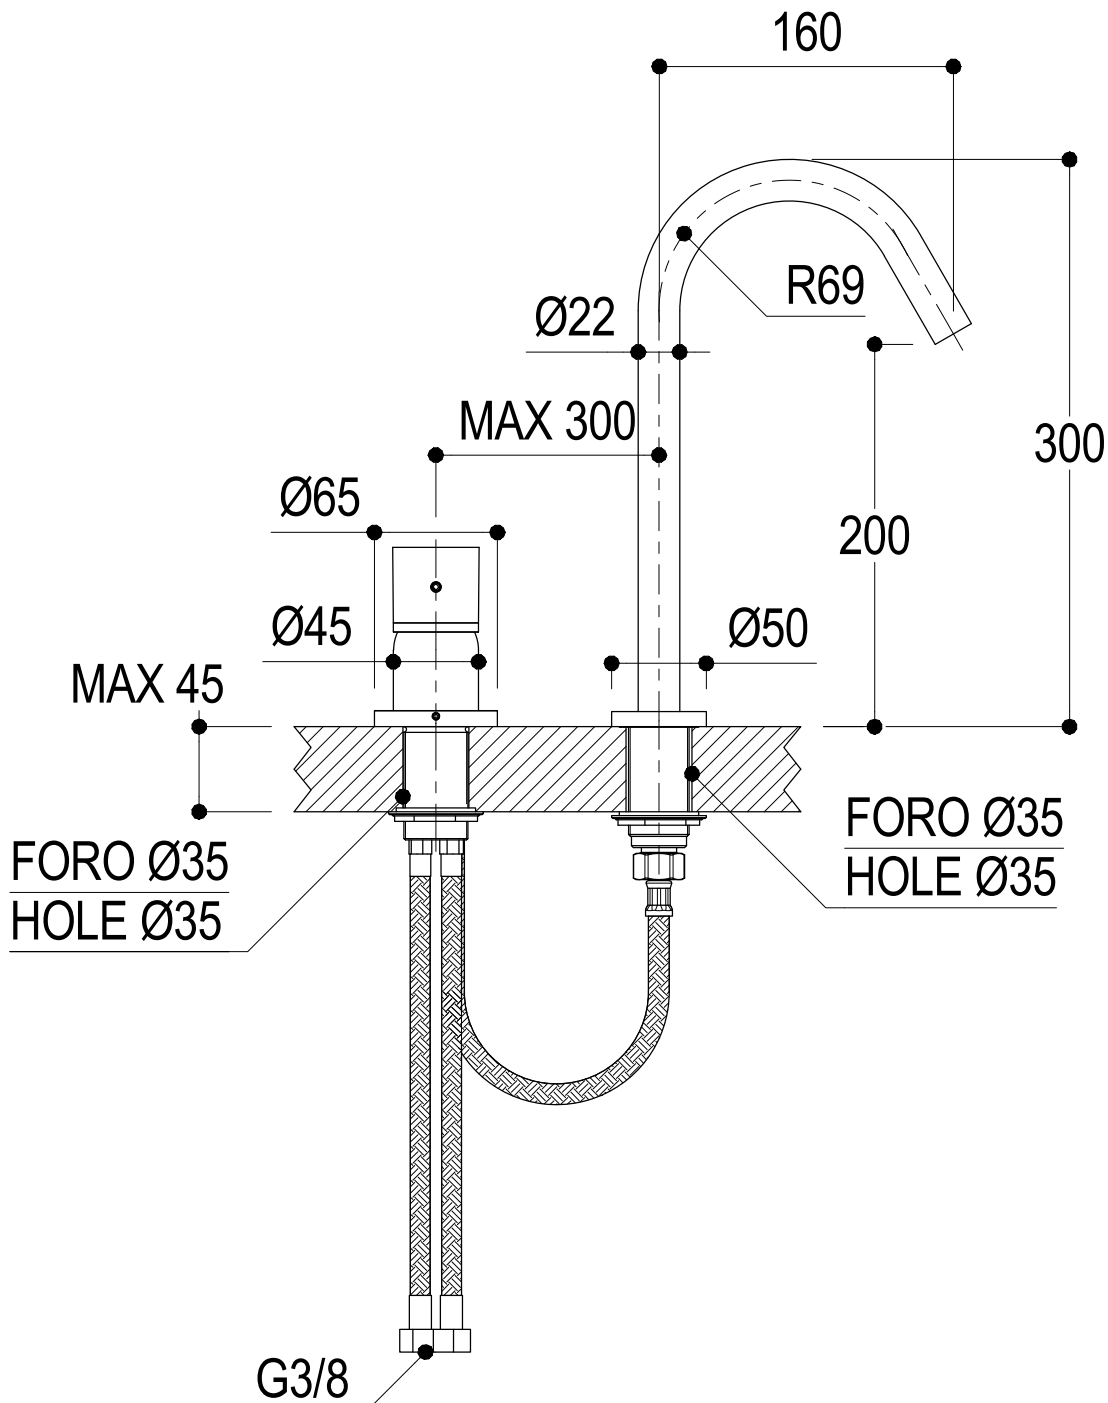

SCHEDA TECNICA / TECHNICAL DATA

RUBINETTERIE RITMONIO S.R.L. si riserva tutti i diritti connessi con il presente documento e con l'oggetto o la materia ivi rappresentati con divieto di riprodurlo, utilizzarlo o renderlo accessibile a terzi in assenza di previa autorizzazione. Disegno CAD non modificabile a mano

Vista ISO

Ritmonio
Living a quality experience.
13019 VARALLO - (VC) - ITALY

SERIE Ø35 INOX CONCRETE

CODICE E0BA0125H11CM

DATA EMISSIONE 30/03/16

DENOMINAZIONE Miscelatore monocomando sopraiano per lavabo
Exposed single lever basin mixer