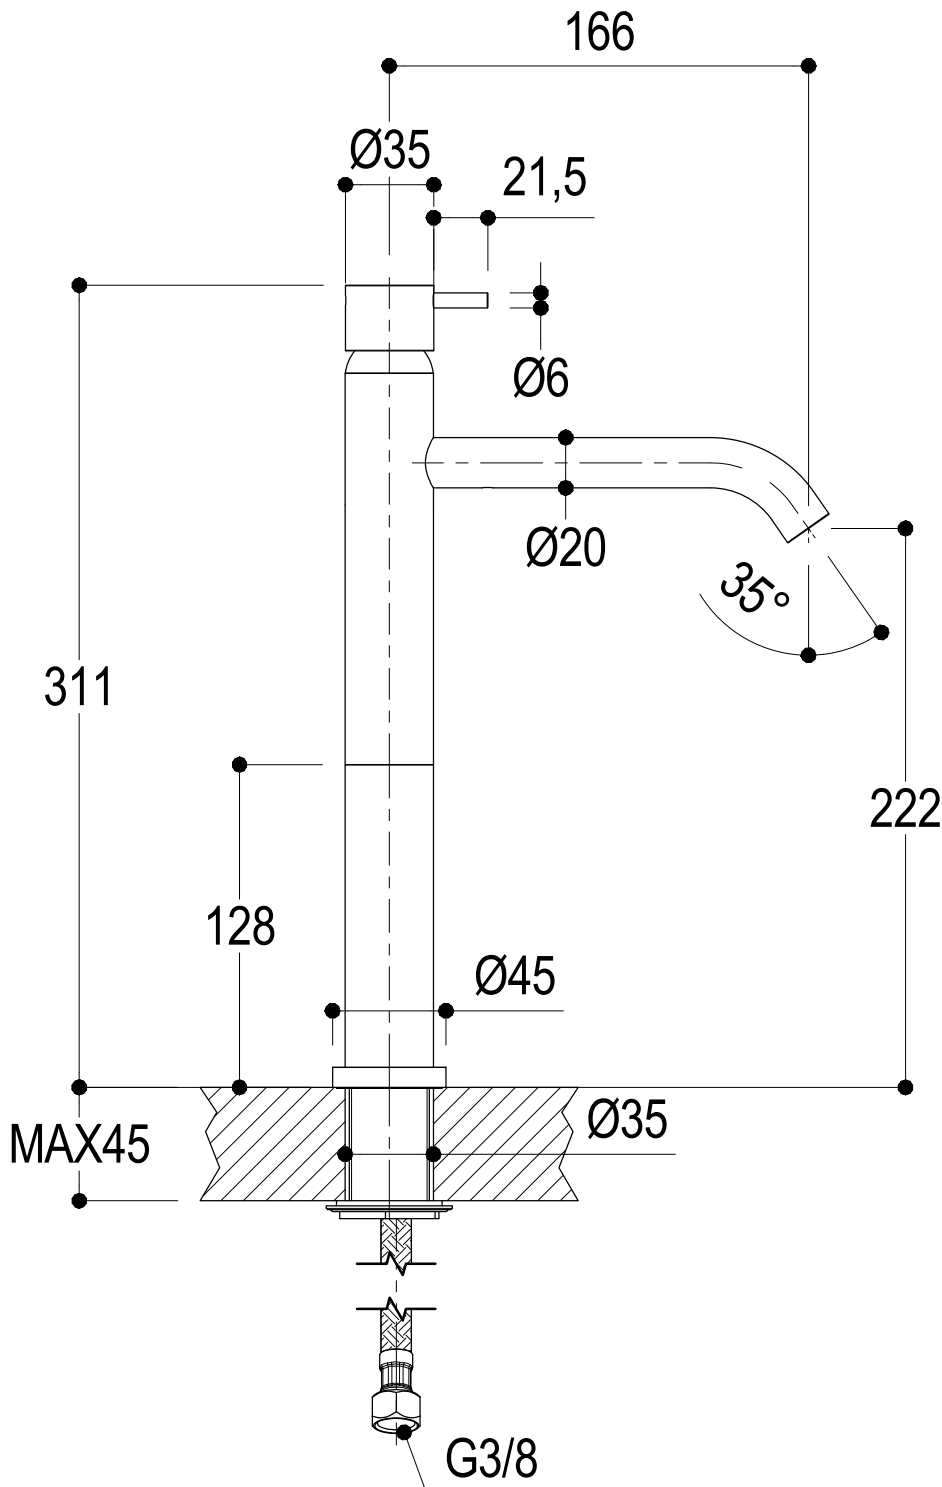

# SCHEDA TECNICA / TECHNICAL DATA

RUBINETTERIE RITMONIO S.R.L. si riserva tutti i diritti connessi con il presente documento e con l'oggetto o la materia ivi rappresentati con divieto di riprodurlo, utilizzarlo o renderlo accessibile a terzi in assenza di previa autorizzazione. Disegno CAD non modificabile a mano

**Ritmonio**  
Living a quality experience.  
13019 VARALLO - (VC) - ITALY

SERIE	Ø35 inox	CODICE	E0BA0129C	DATA EMISSIONE	05/05/15
DENOMINAZIONE	Miscelatore monocomando per lavabo Single lever basin mixer				
REVISIONE	/	EMESSO	SIGNORINI	APPROVATO	GIUSTO