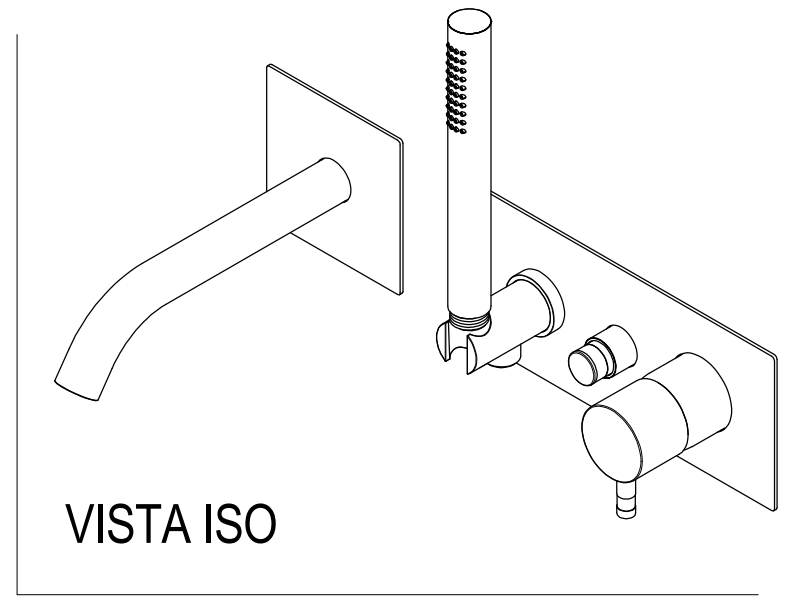

VISTA ISO

 Living a quality experience. 13019 VARALLO - (VC) - ITALY	SERIE	Ø35 INOX	CODICE	E0BA0438CF	DATA EMISSIONE	02/05/16
	DENOMINAZIONE	Miscelatore monocomando ad incasso per vasca Built-in single lever bath mixer				
REVISIONE	/	EMESSO	FIorenza	APPROVATO	GIUSTO	