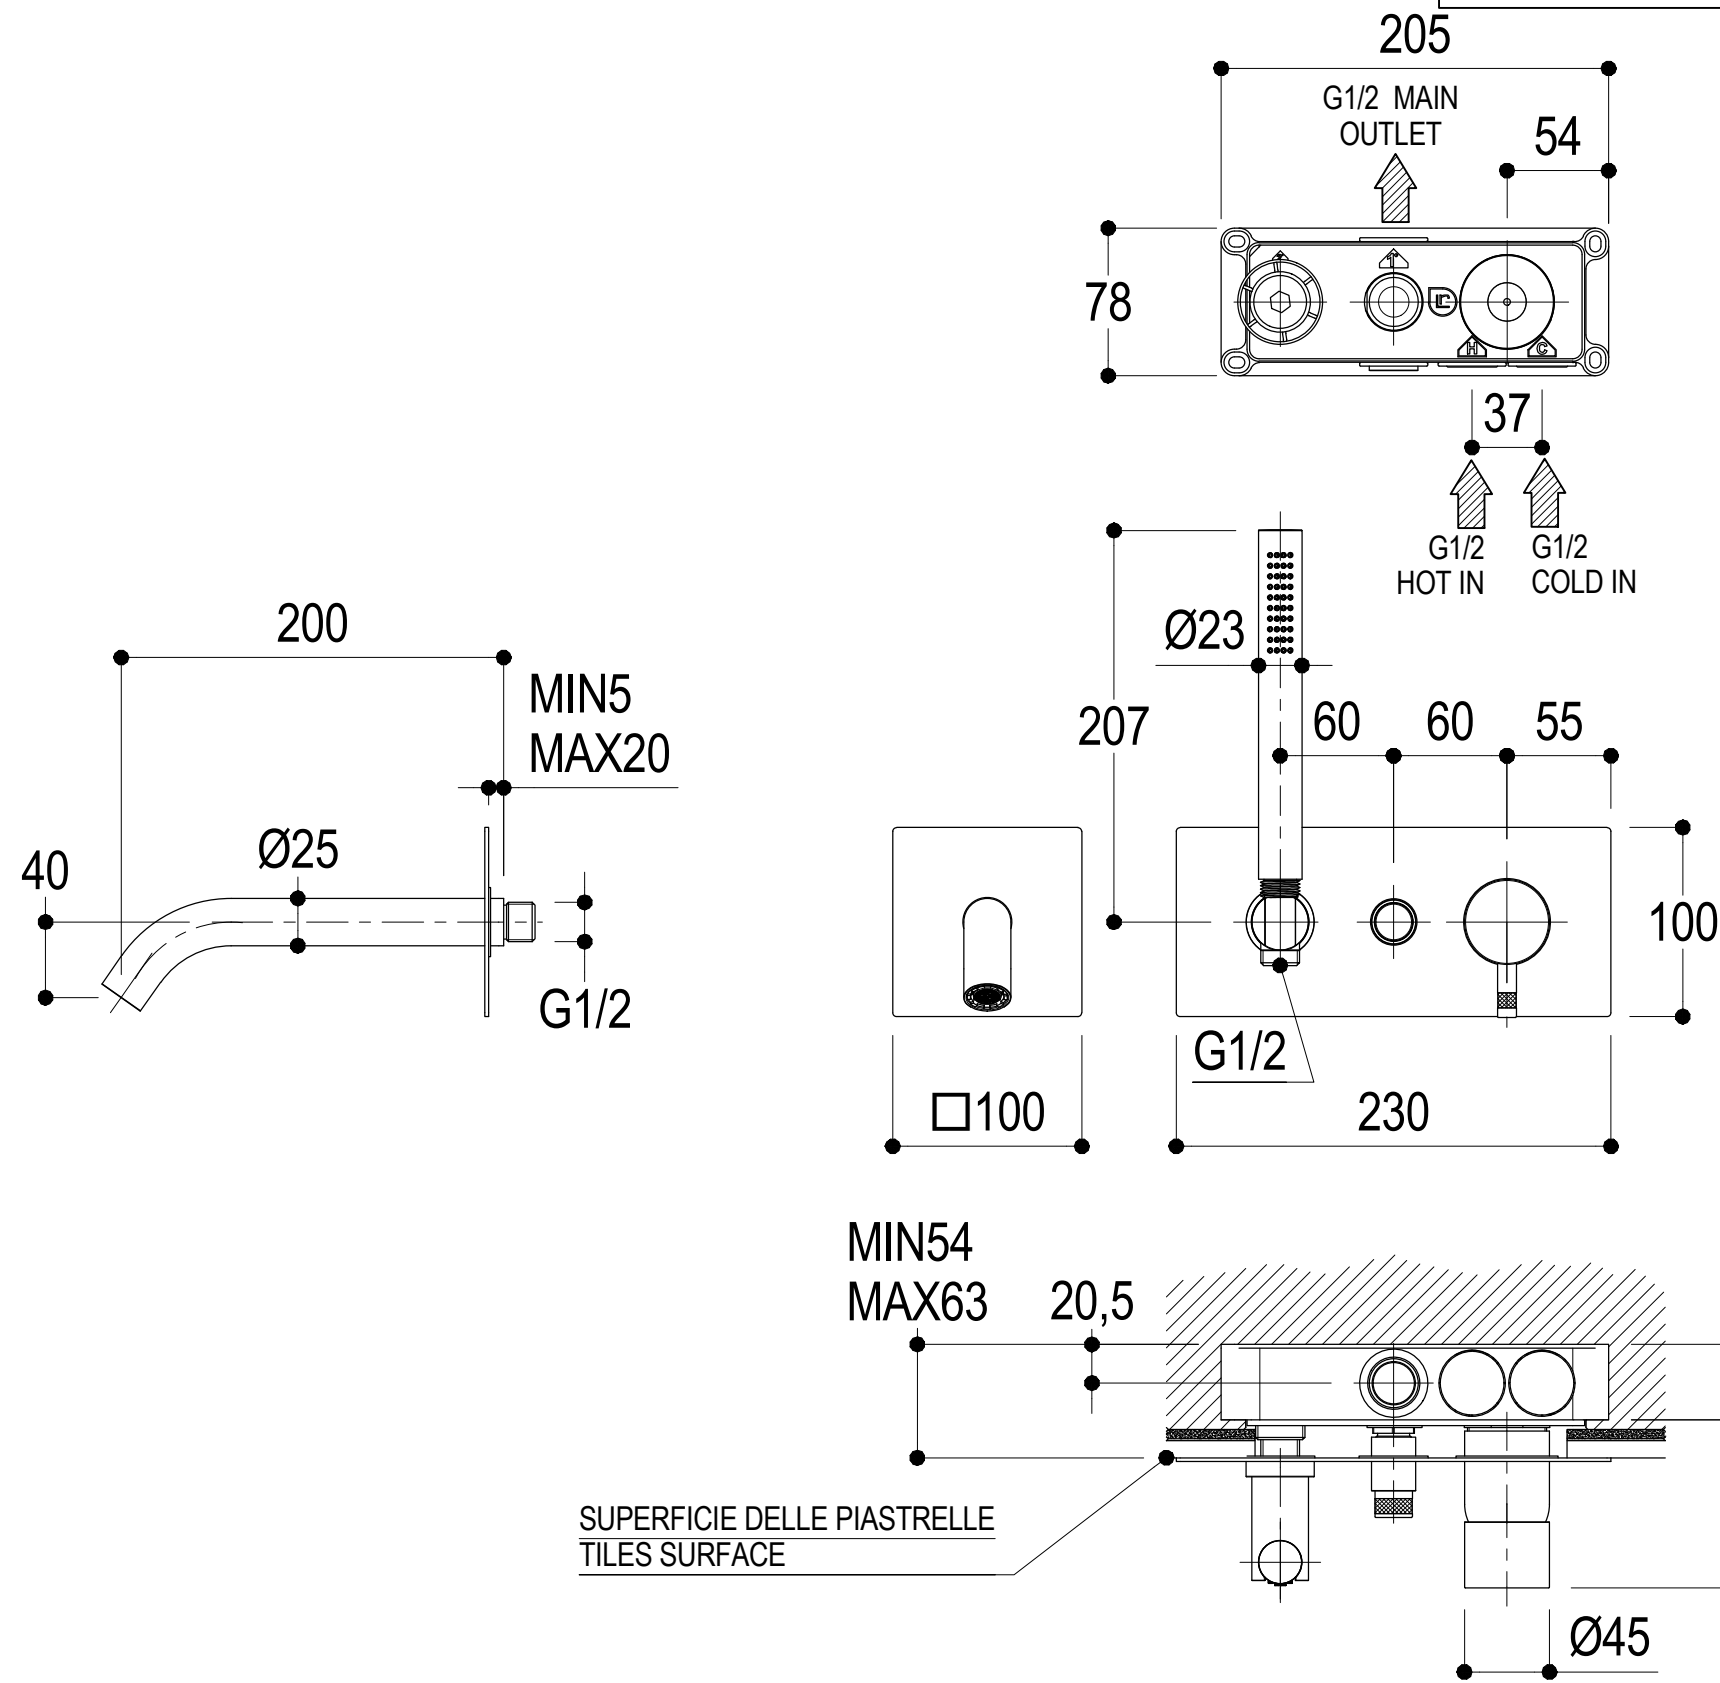

SCHEDA TECNICA / TECHNICAL DATA

RUBINETTERIE RITMONIO S.R.L. si riserva tutti i diritti connessi con il presente documento e con l'oggetto o la materia ivi rappresentati con divieto di riprodurlo, utilizzarlo o renderlo accessibile a terzi in assenza di previa autorizzazione. Disegno CAD non modificabile a mano

VISTA ISO

 Living a quality experience. 13019 VARALLO - (VC) - ITALY	SERIE	Ø35 INOX	CODICE	E0BA0438CF	DATA EMISSIONE	02/05/16
	DENOMINAZIONE	Miscelatore monocomando ad incasso per vasca Built-in single lever bath mixer				
REVISIONE	/	EMESSO	FIorenza	APPROVATO	GIUSTO	