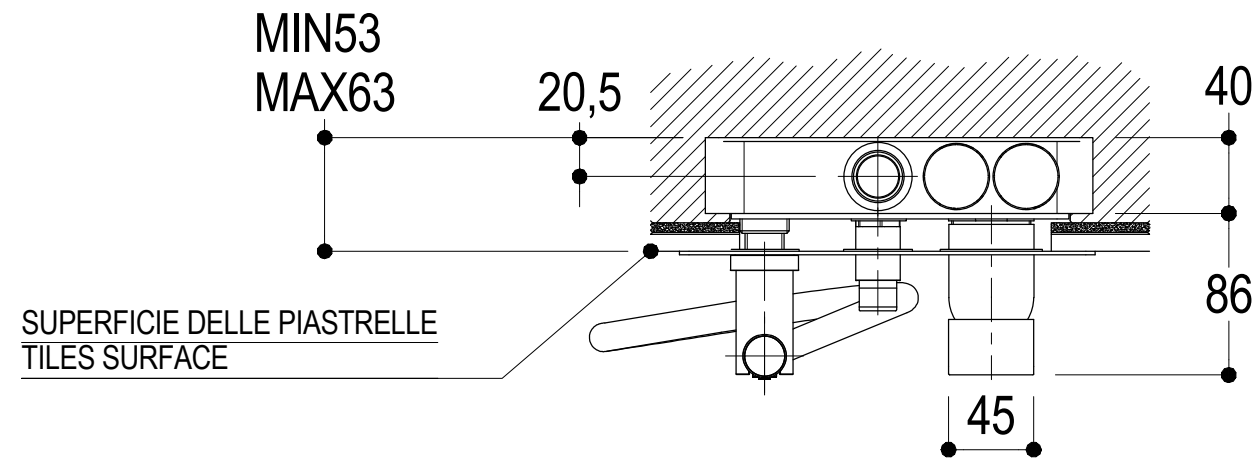

VISTA ISO

Ritmonio
Living a quality experience.
13019 VARALLO - (VC) - ITALY

REVISIONE rev.1 - 27/04/16

SERIE	POIS	CODICE	PR31EB101	DATA EMISSIONE	18/12/13
DENOMINAZIONE	Miscelatore monocomando ad incasso per vasca Built-in single lever bath mixer				
EMESSO	ZUMELLA	APPROVATO	GIUSTO		