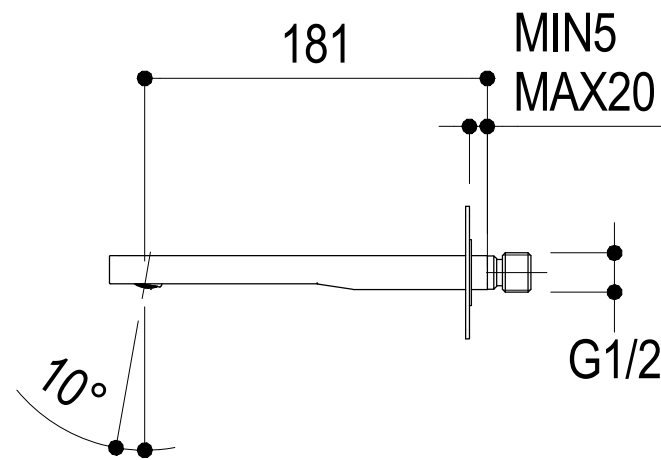

SCHEDA TECNICA / TECHNICAL DATA

RUBINETTERIE RITMONIO S.R.L. si riserva tutti i diritti connessi con il presente documento e con l'oggetto o la materia ivi rappresentati con divieto di riprodurlo, utilizzarlo o renderlo accessibile a terzi in assenza di previa autorizzazione. Disegno CAD non modificabile a mano

VISTA ISO

Ritmonio
Living a quality experience.
13019 VARALLO - (VC) - ITALY

REVISIONE rev.1 - 27/04/16

SERIE	POIS	CODICE	PR31EB101	DATA EMISSIONE	18/12/13
DENOMINAZIONE	Miscelatore monocomando ad incasso per vasca Built-in single lever bath mixer				
EMESSO	ZUMELLA	APPROVATO	GIUSTO		