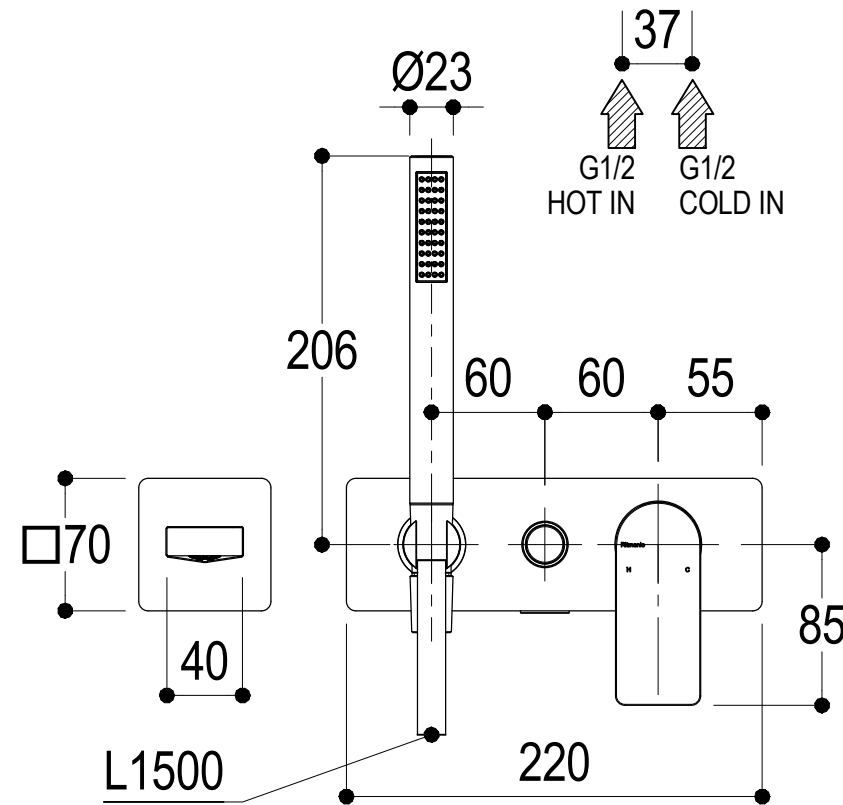

SCHEDA TECNICA / TECHNICAL DATA

RUBINETTERIE RITMONIO S.R.L. si riserva tutti i diritti connessi con il presente documento e con l'oggetto o la materia ivi rappresentati con divieto di riprodurlo, utilizzarlo o renderlo accessibile a terzi in assenza di previa autorizzazione. Disegno CAD non modificabile a mano

VISTA ISO

Ritmonio
Living a quality experience.
13019 VARALLO - (VC) - ITALY

REVISIONE rev.1 - 27/04/16

SERIE	POIS	CODICE	PR31EB101	DATA EMISSIONE	18/12/13
DENOMINAZIONE	Miscelatore monocomando ad incasso per vasca Built-in single lever bath mixer				
EMESSO	ZUMELLA	APPROVATO	GIUSTO		