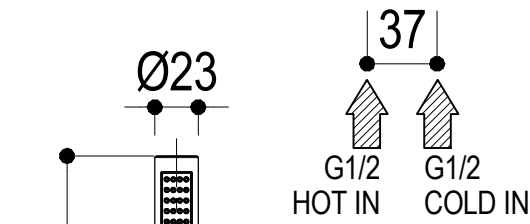

VISTA ISO

Ritmonio
Living a quality experience.
13019 VARALLO - (VC) - ITALY

REVISIONE rev.1 - 27/04/16

SERIE	POIS	CODICE	PR31EB101	DATA EMISSIONE	18/12/13
DENOMINAZIONE	Miscelatore monocomando ad incasso per vasca Built-in single lever bath mixer				
EMESSO	ZUMELLA	APPROVATO	GIUSTO		