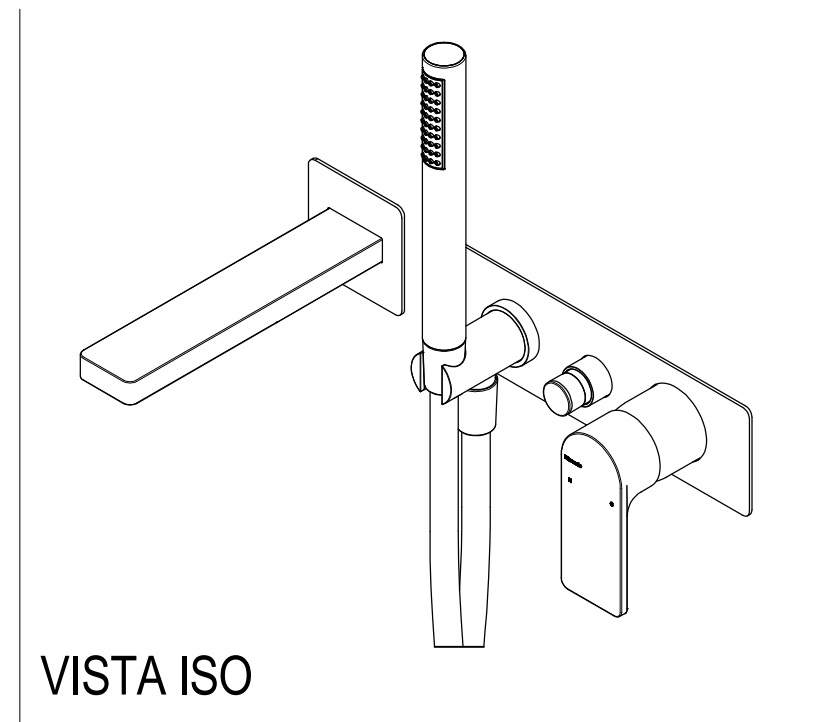

VISTA ISO

Ritmonio
Living a quality experience.
13019 VARALLO - (VC) - ITALY

REVISIONE rev.1 - 27/04/16

SERIE	POIS	CODICE	PR31EB101	DATA EMISSIONE	18/12/13
DENOMINAZIONE	Miscelatore monocomando ad incasso per vasca Built-in single lever bath mixer				
EMESSO	ZUMELLA	APPROVATO	GIUSTO		