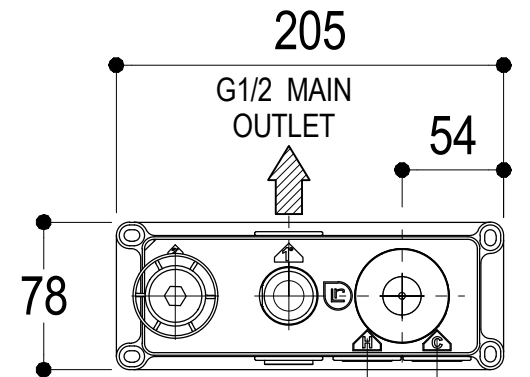

VISTA ISO

Ritmonio
Living a quality experience.
13019 VARALLO - (VC) - ITALY

REVISIONE rev.1 - 27/04/16

SERIE	POIS	CODICE	PR31EB101	DATA EMISSIONE	18/12/13
DENOMINAZIONE	Miscelatore monocomando ad incasso per vasca Built-in single lever bath mixer				
EMESSO	ZUMELLA	APPROVATO	GIUSTO		