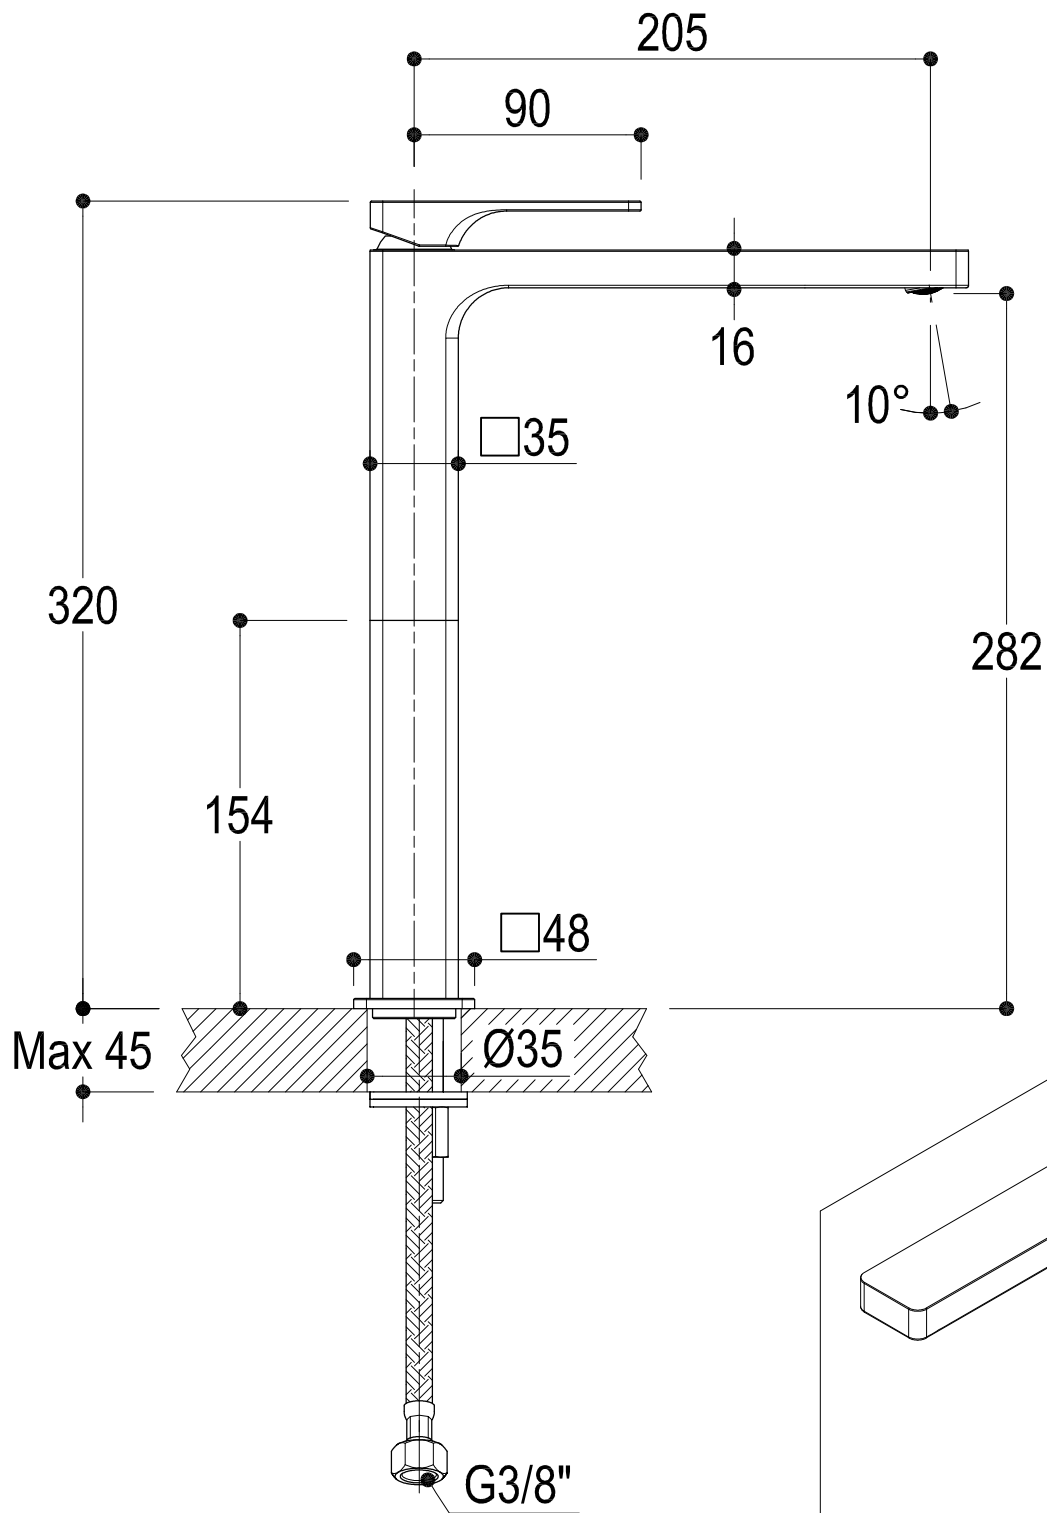

SCHEDA TECNICA / TECHNICAL DATA

SERIE	GLITTER	CODICE	PR32AF201	DATA EMISSIONE	04/12/13
DENOMINAZIONE	Miscelatore monocomando per lavabo sopra piano Exposed single lever basin mixer				
REVISIONE	EMESSO	ZUMELLA	APPROVATO	GIUSTO	

Ritmonio RUBINETTERIE
13019 VARALLO _ (VC) _ ITALY