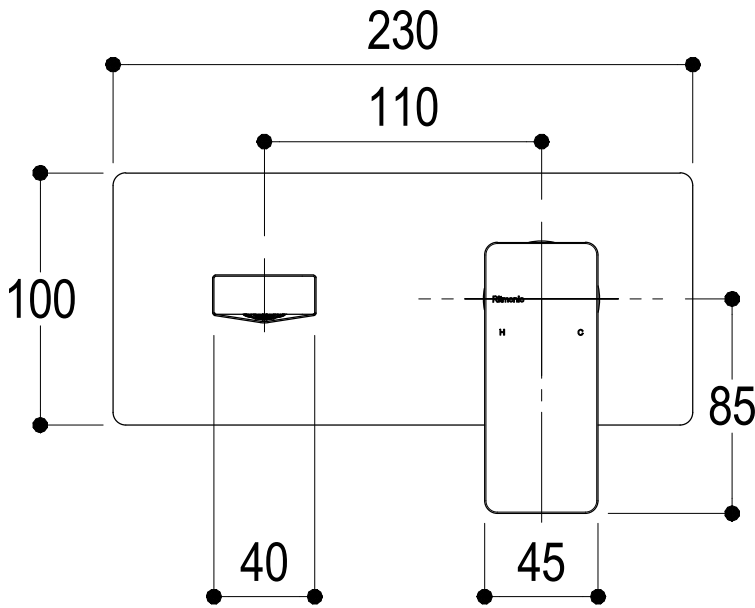

SCHEDA TECNICA / TECHNICAL DATA

RUBINETTERIE RITMONIO S.R.L. si riserva tutti i diritti connessi con il presente documento e con l'oggetto o la materia ivi rappresentati con divieto di riprodurlo, utilizzarlo o renderlo accessibile a terzi in assenza di previa autorizzazione. Disegno CAD non modificabile a mano

RUBINETTERIE RITMONIO S.R.L. will claim all rights related to the present document and with the object or subject represented therein with the prohibition of reproduction, use or disclosure to third parties without previous permission. The Cad plan is not alterable by hand

LC Ritmonio
Living a quality experience.
13019 VARALLO - (VC) - ITALY

SERIE	GLITTER	CODICE	PR32AH102	DATA EMISSIONE	05/12/13
DENOMINAZIONE	Miscelatore monocomando ad incasso per lavabo Built-in single lever basin mixer				
REVISIONE	rev.1 - 03/05/16	EMESSO	ZUMELLA	APPROVATO	GIUSTO