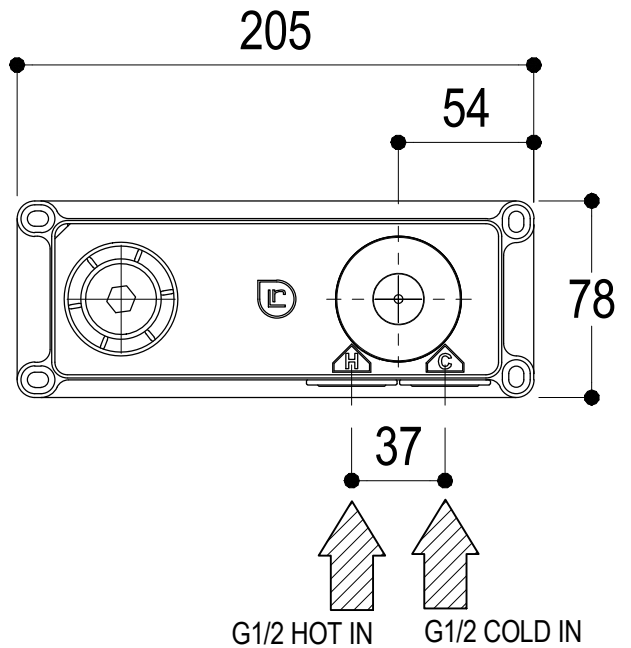

SCHEDA TECNICA / TECHNICAL DATA

RUBINETTERIE RITMONIO S.R.L. si riserva tutti i diritti connessi con il presente documento e con l'oggetto o la materia ivi rappresentati con divieto di riprodurlo, utilizzarlo o renderlo accessibile a terzi in assenza di previa autorizzazione. Disegno CAD non modificabile a mano

RUBINETTERIE RITMONIO S.R.L. will claim all rights related to the present document and with the object or subject represented therein with the prohibition of reproduction, use or disclosure to third parties without previous permission. The Cad plan is not alterable by hand

LC Ritmonio
Living a quality experience.
13019 VARALLO - (VC) - ITALY

SERIE	GLITTER	CODICE	PR32AH102	DATA EMISSIONE	05/12/13
DENOMINAZIONE	Miscelatore monocomando ad incasso per lavabo Built-in single lever basin mixer				
REVISIONE	rev.1 - 03/05/16	EMESSO	ZUMELLA	APPROVATO	GIUSTO