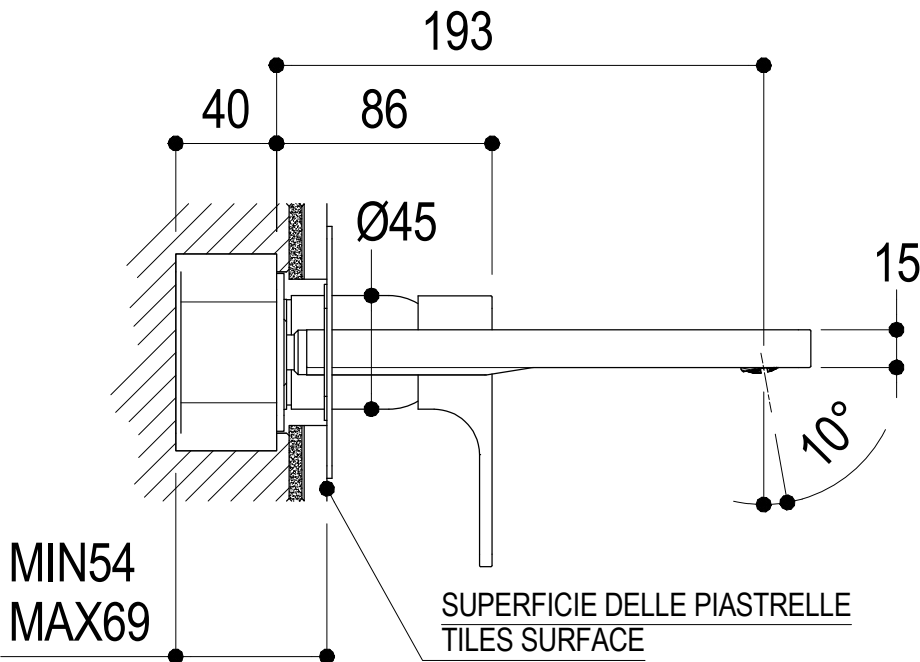

**LC Ritmonio**  
Living a quality experience.  
13019 VARALLO - (VC) - ITALY

SERIE	GLITTER	CODICE	PR32AH102	DATA EMISSIONE	05/12/13
DENOMINAZIONE	Miscelatore monocomando ad incasso per lavabo Built-in single lever basin mixer				
REVISIONE	rev.1 - 03/05/16	EMESSO	ZUMELLA	APPROVATO	GIUSTO