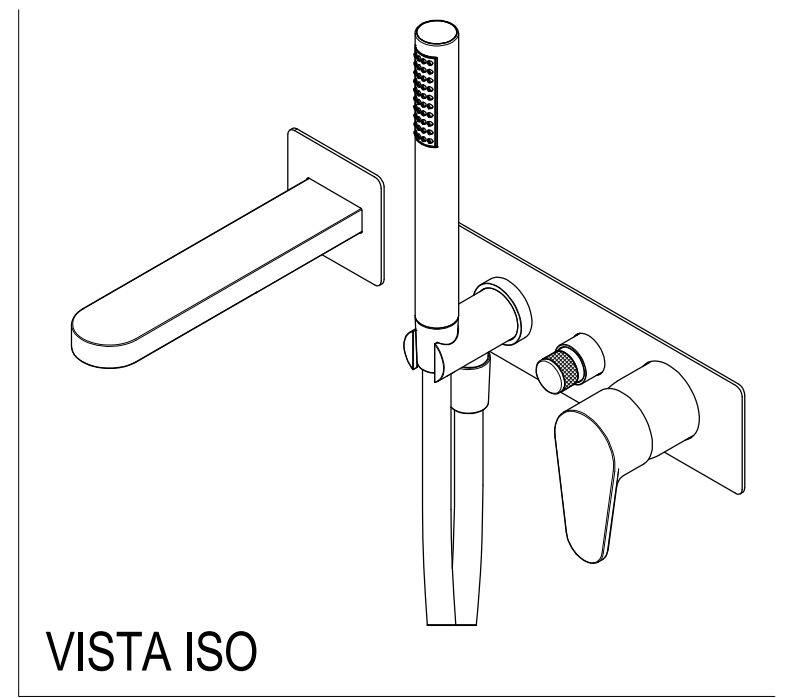

SCHEDA TECNICA / TECHNICAL DATA

RUBINETTERIE RITMONIO S.R.L. si riserva tutti i diritti connessi con il presente documento e con l'oggetto o la materia ivi rappresentati con divieto di riprodurlo, utilizzarlo o renderlo accessibile a terzi in assenza di previa autorizzazione. Disegno CAD non modificabile a mano

RUBINETTERIE RITMONIO S.R.L. will claim all rights related to the present document and with the object or subject represented therein with the prohibition of reproduction, use or disclosure to third parties without previous permission. The Cad plan is not alterable by hand

Ritmonio Living a quality experience. 13019 VARALLO - (VC) - ITALY	SERIE	TIP	CODICE	DATA EMISSIONE
	DENOMINAZIONE		PR38EB101	18/02/15
REVISIONE	EMESSO		APPROVATO	
rev.1 - 10/05/16	SIGNORINI		GIUSTO C.