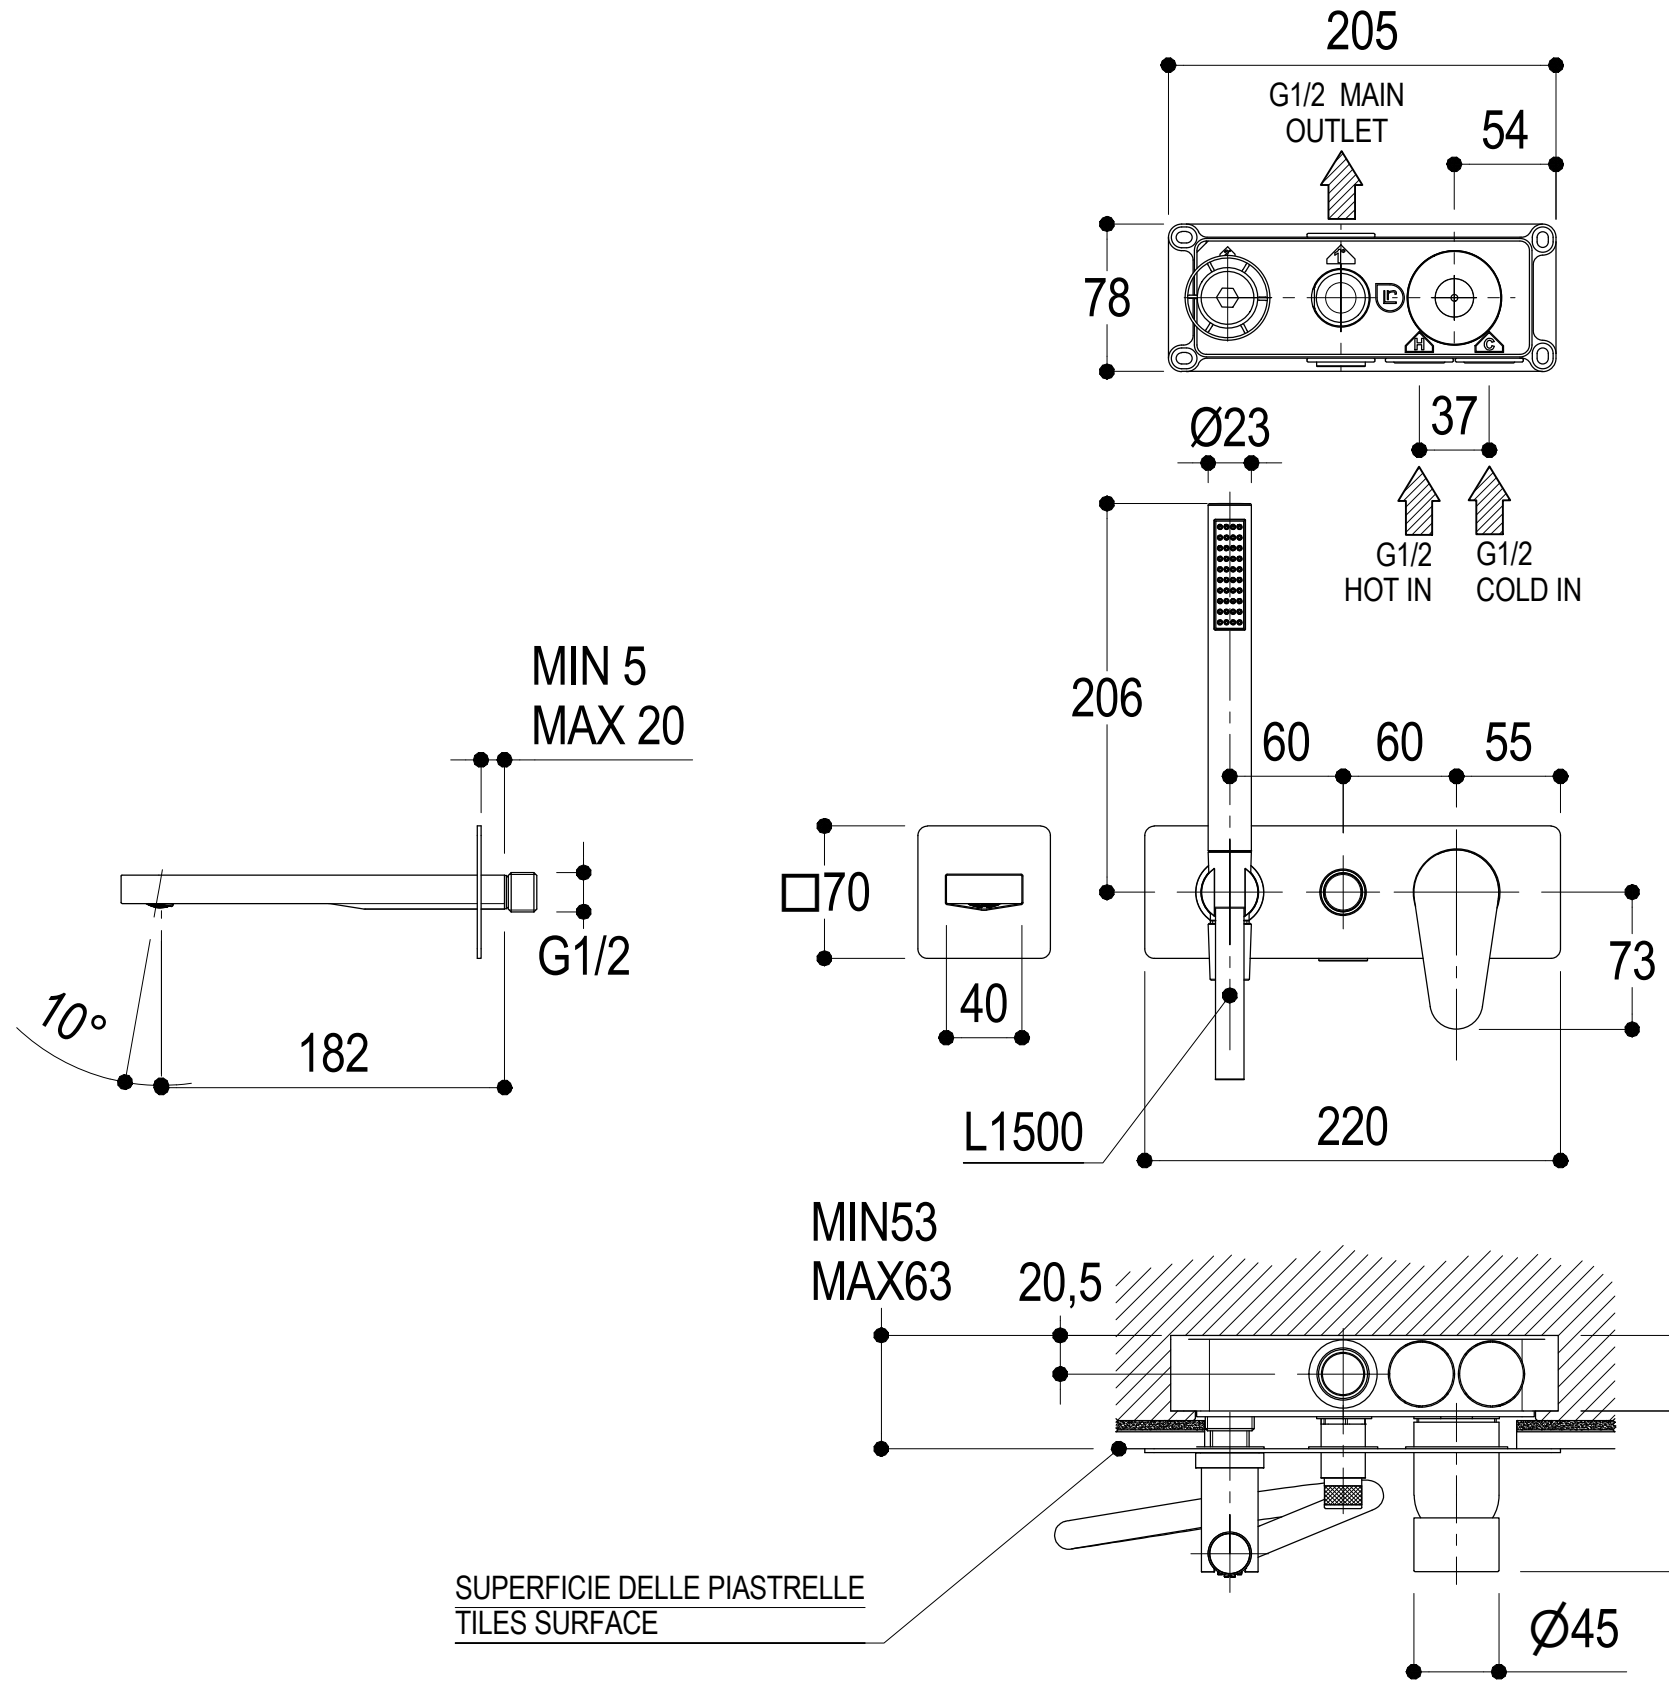

SCHEDA TECNICA / TECHNICAL DATA

RUBINETTERIE RITMONIO S.R.L. si riserva tutti i diritti connessi con il presente documento e con l'oggetto o la materia ivi rappresentati con divieto di riprodurlo, utilizzarlo o renderlo accessibile a terzi in assenza di previa autorizzazione. Disegno CAD non modificabile a mano

RUBINETTERIE RITMONIO S.R.L. will claim all rights related to the present document and with the object or subject represented therein with the prohibition of reproduction, use or disclosure to third parties without previous permission. The Cad plan is not alterable by hand

Ritmonio Living a quality experience. 13019 VARALLO - (VC) - ITALY	SERIE	TIP	CODICE	DATA EMISSIONE
	DENOMINAZIONE		PR38EB101	18/02/15
REVISIONE	EMESSO		APPROVATO	
rev.1 - 10/05/16	SIGNORINI		GIUSTO C.