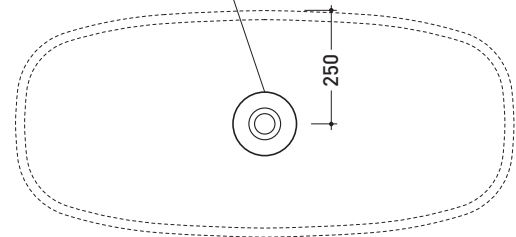

## SE412 Step 110

Lavabo cm 110 appoggio

Complementi: **Panca Bridge 62** (B62AP)  
**Panca Frisco** (PF150R - PF180R)  
**Panca Miami** (MP150 - MP180)  
**Panca Make-Up** (MKP150 - MKP180)  
**Rubinetti lavabo linea:** ONE - NOKE' - SI  
**Accessori linea:** TWO - HOOP - NOKE' - FOLD

Accessori tecnici: **Sifone cromo** (SIFL/CR) - **Sifone telescopico cromo** (SIFL066)  
**Piletta Stop & Go** (PLSG)  
**Set 2 pezzi rubinetto filtro cromo** (RF026 - RF027)

Dim. Imballo 111 x 18 x 51 cm | Peso 33 kg | Pz. Pallet n° 10

vista zenitale / zenital view

foro consigliato sul piano ø 140  
 suggested hole on the top ø 140

vista zenitale / zenital view

vista frontale / frontal view

sezione longitudinale / section

dimensioni in mm