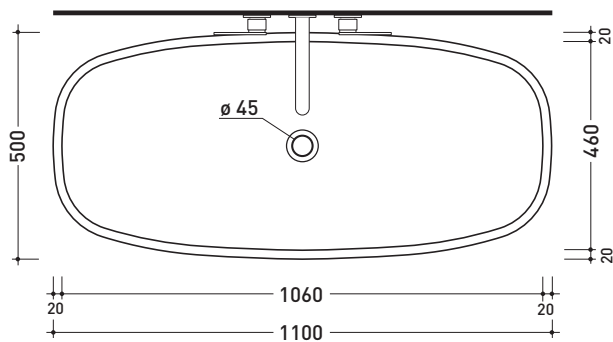

## SE412 Step 110

Lavabo cm 110 appoggio

Complementi: **Panca Bridge 62** (B62AP)  
**Panca Frisco** (PF150R - PF180R)  
**Panca Miami** (MP150 - MP180)  
**Panca Make-Up** (MKP150 - MKP180)  
**Rubinetti lavabo linea:** ONE - NOKE' - SI  
**Accessori linea:** TWO - HOOP - NOKE' - FOLD

Accessori tecnici: **Sifone cromo** (SIFL/CR) - **Sifone telescopico cromo** (SIFL066)  
**Piletta Stop & Go** (PLSG)  
**Set 2 pezzi rubinetto filtro cromo** (RF026 - RF027)

Dim. Imballo 111 x 18 x 51 cm | Peso 33 kg | Pz. Pallet n° 10

vista zenitale / zenital view

foro consigliato sul piano ø 140  
 suggested hole on the top ø 140

vista zenitale / zenital view

vista frontale / frontal view

sezione longitudinale / section

dimensioni in mm