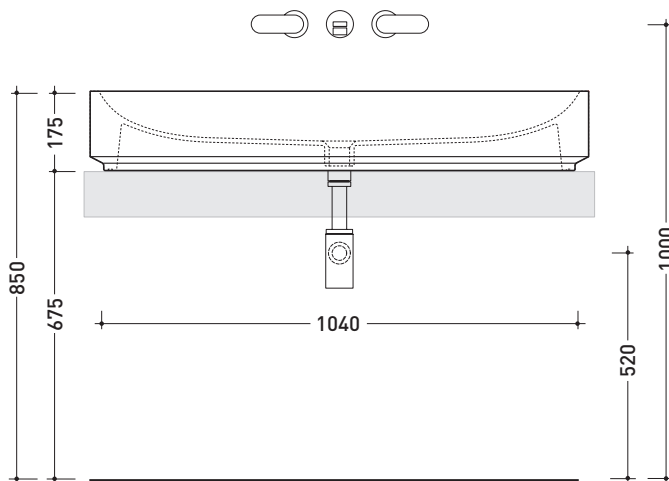

## SE412 Step 110

Lavabo cm 110 appoggio

Complementi: **Panca Bridge 62** (B62AP)  
**Panca Frisco** (PF150R - PF180R)  
**Panca Miami** (MP150 - MP180)  
**Panca Make-Up** (MKP150 - MKP180)  
**Rubinetti lavabo linea:** ONE - NOKE' - SI  
**Accessori linea:** TWO - HOOP - NOKE' - FOLD

Accessori tecnici: **Sifone cromo** (SIFL/CR) - **Sifone telescopico cromo** (SIFL066)  
**Piletta Stop & Go** (PLSG)  
**Set 2 pezzi rubinetto filtro cromo** (RF026 - RF027)

Dim. Imballo 111 x 18 x 51 cm | Peso 33 kg | Pz. Pallet n° 10

vista zenitale / zenital view

foro consigliato sul piano ø 140  
 suggested hole on the top ø 140

vista zenitale / zenital view

vista frontale / frontal view

sezione longitudinale / section

dimensioni in mm