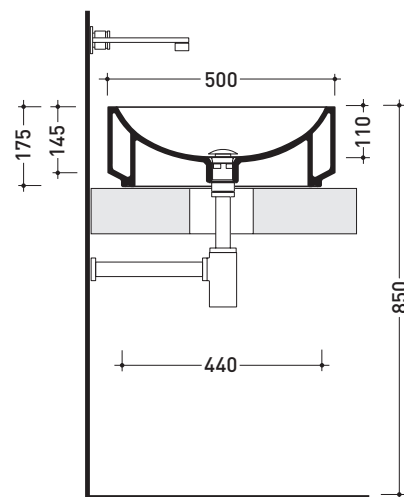

Accessori tecnici: **Sifone cromo** (SIFL/CR) - **Sifone telescopico cromo** (SIFL066)  
**Piletta Stop & Go** (PLSG)  
**Set 2 pezzi rubinetto filtro cromo** (RF026 - RF027)

Dim. Imballo 111 x 18 x 51 cm | Peso 33 kg | Pz. Pallet n° 10

vista zenitale / zenital view

foro consigliato sul piano ø 140  
 suggested hole on the top ø 140

vista zenitale / zenital view

vista frontale / frontal view

sezione longitudinale / section

dimensioni in mm