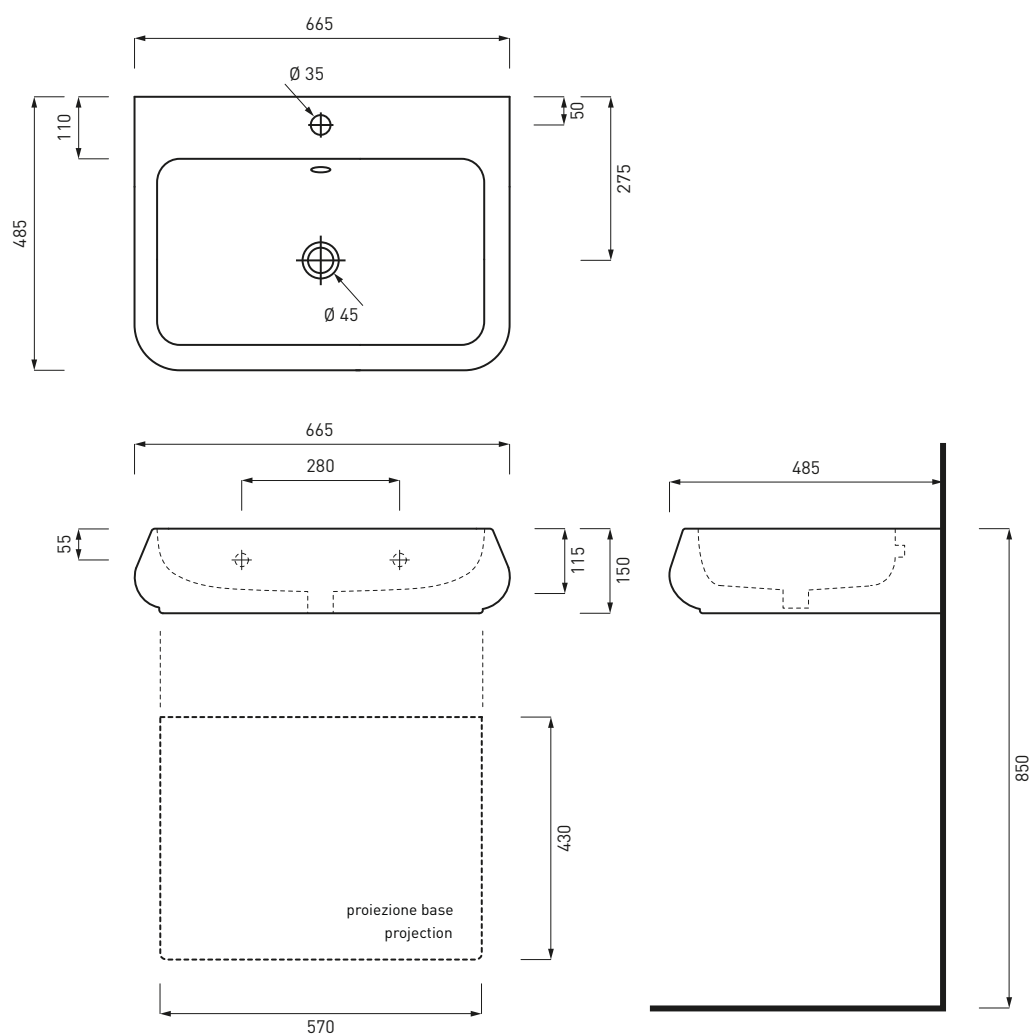

SHLS66 ○ ● 

Lavabo 66 monoforo per installazione sospesa o appoggio

Suspended or on top washbasin 66

Lavabo suspendio o de apoyo 66

Lavabo suspendu ou à poser

Waschtisch 66 hängender oder Aufsatz Installation

Kg. 22,25

LEGENDA LAVABI E SANITARI / SINK AND SANITARY LEGEND

	senza foro rubinetto - no tap holes
	senza foro rubinetto su richiesta - no tap hole on request
	monoforo - one tap hole
	monoforo predisposto a tre fori - one tap hole, pre-arranged for three tap holes
	con un lato non smaltato - with one not enamelled side
	con i lati tutti smaltati - all enamelled sides
	installazione sospesa - wall mounted installation
	installazione d'appoggio - on top installation
	installazione a semi incasso - semi fitted installation
	installazione ad incasso - fitted installation
	installazione su colonna - on pedestal installation
	completo di curva tecnica o sifone - with technical joint or siphon
	completo di fissaggi - with fixing parts
	con troppo pieno - with overflow
	compatibilità combifix - combifix compatibility
	novità - news