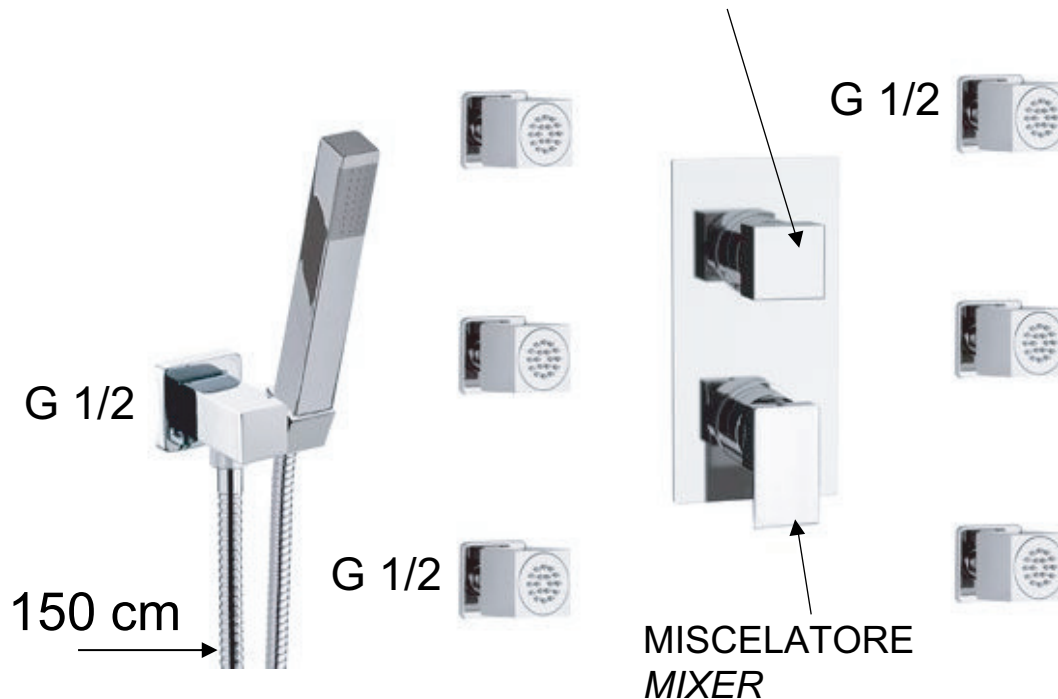

DANIEL

SCHEDA TECNICA TECHNICAL FEATURES

ART. COD.

SK616Z7920

DEVIATORE 3 VIE 7 POSIZIONI
3 OUTLETS DIVERTER 7 POSITIONS

MATERIALI / MATERIALS

OTTONE CROMATO / CHROME PLATED BRASS

CROMATURA / CHROME PLATING