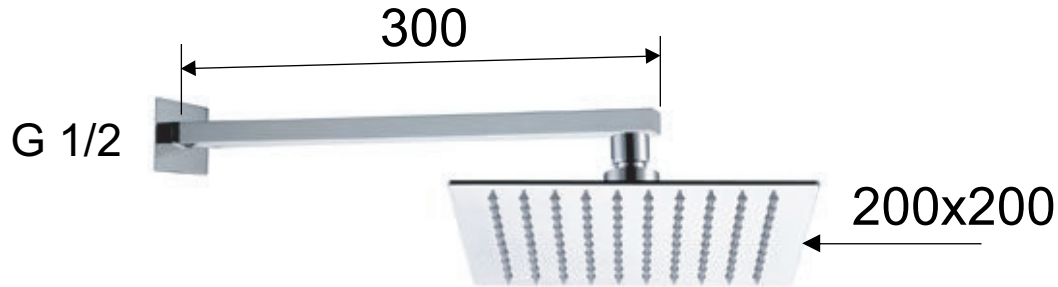

DANIEL

SCHEDA TECNICA TECHNICAL FEATURES

ART. COD.

SK616Z7920

DEVIATORE 3 VIE 7 POSIZIONI
3 OUTLETS DIVERTER 7 POSITIONS

MATERIALI / MATERIALS

OTTONE CROMATO / CHROME PLATED BRASS

CROMATURA / CHROME PLATING