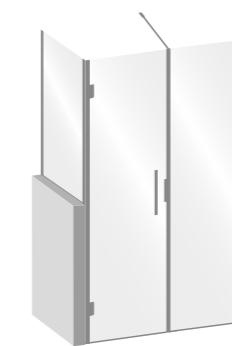

MOD. DESTRO
CON MANIGLIA A DESTRA
LATO FISSO SOPRAMURETTO
A DESTRA

MOD. SINISTRO
CON MANIGLIA A SINISTRA
LATO FISSO SOPRAMURETTO
A SINISTRA

MOD. DESTRO
CON MANIGLIA A DESTRA
LATO FISSO SOPRAMURETTO
A SINISTRA

MOD. SINISTRO
CON MANIGLIA A SINISTRA
LATO FISSO SOPRAMURETTO
A DESTRA

APERTURA CON ANTA BATTENTE, RAPPRESENTATA: SOLUZIONE AD ANGOLO, MOD. DESTRO (MANIGLIA A DESTRA) - SOPRAMURETTO AD ANGOLO A DESTRA

APERTURA CON **ANTA BATTENTE SOLO ESTERNA**
REALIZZATA **SU MISURA**, IN **ACCIAIO INOX** LUCIDO O SATINATO E **CRISTALLO TEMPERATO** TRASPARENTE DA 8 MM
SONO INOLTRE DISPONIBILI CRISTALLI EXTRACHIARO, COLORATI, ACIDATI, RIFLETTENTI > **PAG. 136 / 138**
ALTEZZA STANDARD 200 CM, DISPONIBILITÀ **ALTEZZE SPECIALI** FINO A 230 CM. > **PAG. 140**