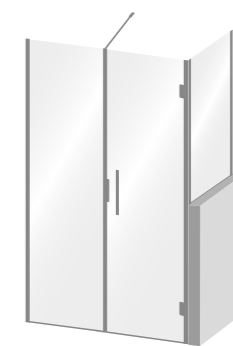

MOD. DESTRO
CON MANIGLIA A DESTRA
LATO FISSO SOPRAMURETTO
A DESTRA

MOD. SINISTRO
CON MANIGLIA A SINISTRA
LATO FISSO SOPRAMURETTO
A SINISTRA

MOD. DESTRO
CON MANIGLIA A DESTRA
LATO FISSO SOPRAMURETTO
A SINISTRA

MOD. SINISTRO
CON MANIGLIA A SINISTRA
LATO FISSO SOPRAMURETTO
A DESTRA

APERTURA CON ANTA BATTENTE, RAPPRESENTATA: SOLUZIONE AD ANGOLO, MOD. DESTRO (MANIGLIA A DESTRA) - SOPRAMURETTO AD ANGOLO A DESTRA

APERTURA CON **ANTA BATTENTE SOLO ESTERNA**
REALIZZATA **SU MISURA**, IN **ACCIAIO INOX** LUCIDO O SATINATO E **CRISTALLO TEMPERATO** TRASPARENTE DA 8 MM
SONO INOLTRE DISPONIBILI CRISTALLI EXTRACHIARO, COLORATI, ACIDATI, RIFLETTENTI > **PAG. 136 / 138**
ALTEZZA STANDARD 200 CM, DISPONIBILITÀ **ALTEZZE SPECIALI** FINO A 230 CM. > **PAG. 140**