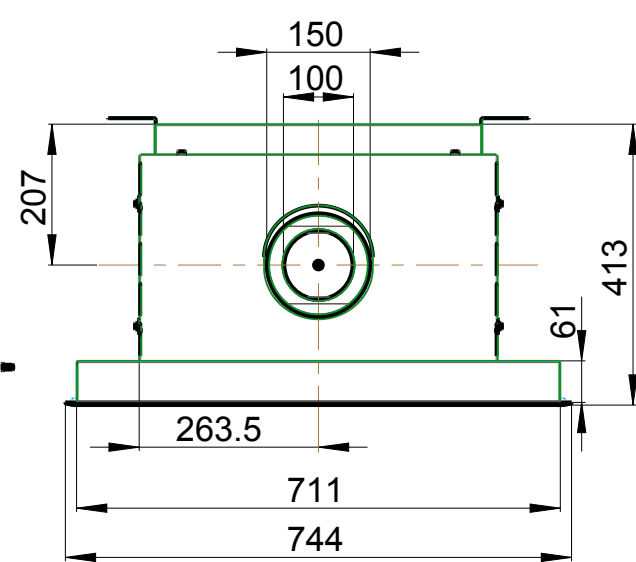

Roma 50

senza griglie
grill-less

Roma 50

	mono 1 side	tunnel 2 side	
A	435	435	mm
B	986	986	mm
L	744	744	mm
P	412	405	mm
H	1766	1766	mm
∅ standard	150	150	mm
∅ optional	200	200	mm
	3/8"	3/8"	pollici inches
	-	-	W

Finitura in cartongesso (non a corredo).
Finishing plasterboard (not included).

Roma 50Q SENZA GRIGLIE MONOFACCIA

(1) Solo con KIT cod.: 70006071 00 per evitare la sostituzione delle pile

DENOMINAZIONE:	D	--	--	--
INS. CM IN05 GRILLES MONO METANO	C	--	--	--
...	B	--	--	--
...	A	03/07/12	variati antiscoppi	01
...	I.M.	DATA	DESCRIZIONE MODIFICHE	SIGLA
FINITURA: ...	MATERIALE:			
TRATTAMENTO: ...	N° PROGRAMMA CAM:			
<p>ITALKERO S.r.l. VIA LUMUMBA,2 (Z.I. TORRAZZI) 41122 MODENA (ITALY) TEL.059-2550711 FAX.059-250126 P.IVA 00893820365 C.C.I.A.A.°N 192886 - R. T. MODENA R12291</p>	TOLLERANZE GENERALI ALBERI-FORI: ISO 11 INTERASSI: ISO 9	FORMATO A3	SOSTITUISCE IL N. ...	SOSTITUITO DAL N. ...
	DATA 02/10/13	SCALA 9:100	PESO Kg 95.267	N°FOGLIO 2/3
	DISEGNATORE ...	DISEGNO N° IN05AM_MQ		REV
	SENZA IL NOSTRO CONSENSO QUESTO DISEGNO NON SI PUO' RIPRODURRE NE' COPIA RE NE' COMUNICARE A TERZE PERSONE			

Roma 50Q SENZA GRIGLIE TUNNEL

(1) Solo con KIT cod.: 70006071 00 per evitare la sostituzione delle pile

DENOMINAZIONE:	D	--	--	--
INS. CM IN05 GRILLES TUNNEL METANO	C	--	--	--
...	B	--	--	--
	A	03/07/12	variati anticoppi	01
	I.M.	DATA	DESCRIZIONE MODIFICHE	SIGLA
FINITURA: ...	MATERIALE:			
TRATTAMENTO: ...	N° PROGRAMMA CAM:			
<p>ITALKERO S.r.l. VIA LUMUMBA,2 (Z.I. TORRAZZI) 41122 MODENA (ITALY) TEL.059-2550711 FAX.059-250126 P.IVA 00893820365 C.C.I.A.A. N 192886 - R. T. MODENA R 12291</p>	TOLLERANZE GENERALI ALBERI-FORI: ISO 11 INTERASSI: ISO 9	FORMATO A3	SOSTITUISCE IL N. ...	SOSTITUITO DAL N. ...
	DATA 28/02/12	SCALA 2:25	PESO Kg 95.267	N°FOGLIO 2/3
	DISSEGNAZIONE ...			DISEGNO N° IN05AT_MQ
	SENZA IL NOSTRO CONSENSO QUESTO DISEGNO NON SI PUO' RIPRODURRE NE' COPIA RE NE' COMUNICARE A TERZE PERSONE			