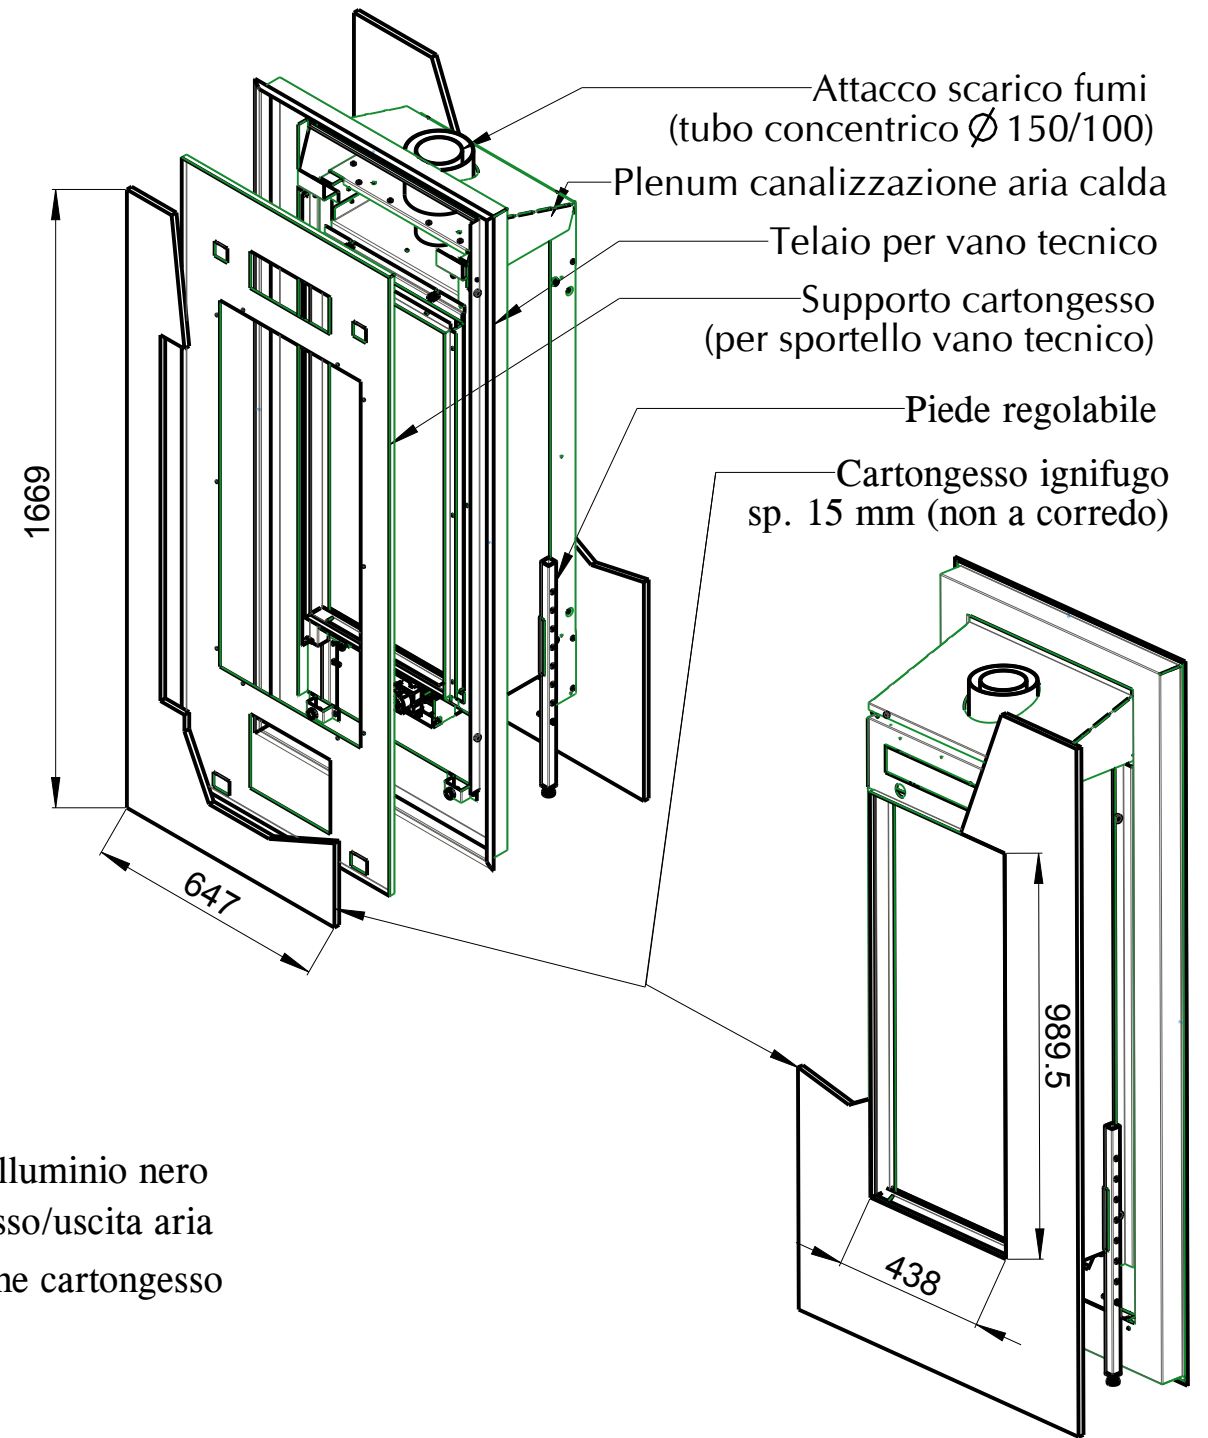

Roma 50

senza griglie
grill-less

Roma 50

	mono 1 side	tunnel 2 side	
A	435	435	mm
B	986	986	mm
L	744	744	mm
P	412	405	mm
H	1766	1766	mm
∅ standard	150	150	mm
∅ optional	200	200	mm
	3/8"	3/8"	pollici inches
	-	-	W

Finitura in cartongesso (non a corredo).
Finishing plasterboard (not included).

Roma 50Q SENZA GRIGLIE MONOFACCIA

(1) Solo con KIT cod.: 70006071 00 per evitare la sostituzione delle pile

DENOMINAZIONE:	D	--	--	--
INS. CM IN05 GRILLES MONO METANO	C	--	--	--
...	B	--	--	--
...	A	03/07/12	variati antiscoppi	01
...	I.M.	DATA	DESCRIZIONE MODIFICHE	SIGLA
FINITURA: ...	MATERIALE:			
TRATTAMENTO: ...	N° PROGRAMMA CAM:			
<p>ITALKERO S.r.l. VIA LUMUMBA,2 (Z.I. TORRAZZI) 41122 MODENA (ITALY) TEL.059-2550711 FAX.059-250126 P.IVA 00893820365 C.C.I.A.A.°N 192886 - R. T. MODENA R12291</p>	TOLLERANZE GENERALI ALBERI-FORI: ISO 11 INTERASSI: ISO 9	FORMATO A3	SOSTITUISCE IL N. ...	SOSTITUITO DAL N. ...
	DATA 02/10/13	SCALA 9:100	PESO Kg 95.267	N°FOGLIO 2/3
	DISEGNATORE ...	DISEGNO N° IN05AM_MQ		REV
	SENZA IL NOSTRO CONSENSO QUESTO DISEGNO NON SI PUO' RIPRODURRE NE' COPIA RE NE' COMUNICARE A TERZE PERSONE			

Roma 50Q SENZA GRIGLIE TUNNEL

(1) Solo con KIT cod.: 70006071 00 per evitare la sostituzione delle pile

DENOMINAZIONE:	D	--	--	--
INS. CM IN05 GRILLES TUNNEL METANO	C	--	--	--
...	B	--	--	--
	A	03/07/12	variati anticoppi	01
	I.M.	DATA	DESCRIZIONE MODIFICHE	SIGLA
FINITURA: ...	MATERIALE:			
TRATTAMENTO: ...	N° PROGRAMMA CAM:			
<p>ITALKERO S.r.l. VIA LUMUMBA,2 (Z.I. TORRAZZI) 41122 MODENA (ITALY) TEL.059-2550711 FAX.059-250126 P.IVA 00893820365 C.C.I.A.A. N 192886 - R. T. MODENA R 12291</p>	TOLLERANZE GENERALI ALBERI-FORI: ISO 11 INTERASSI: ISO 9	FORMATO A3	SOSTITUISCE IL N. ...	SOSTITUITO DAL N. ...
	DATA 28/02/12	SCALA 2:25	PESO Kg 95.267	N°FOGLIO 2/3
	DISSEGNAZIONE ...			DISEGNO N° IN05AT_MQ
	SENZA IL NOSTRO CONSENSO QUESTO DISEGNO NON SI PUO' RIPRODURRE NE' COPIA RE NE' COMUNICARE A TERZE PERSONE			