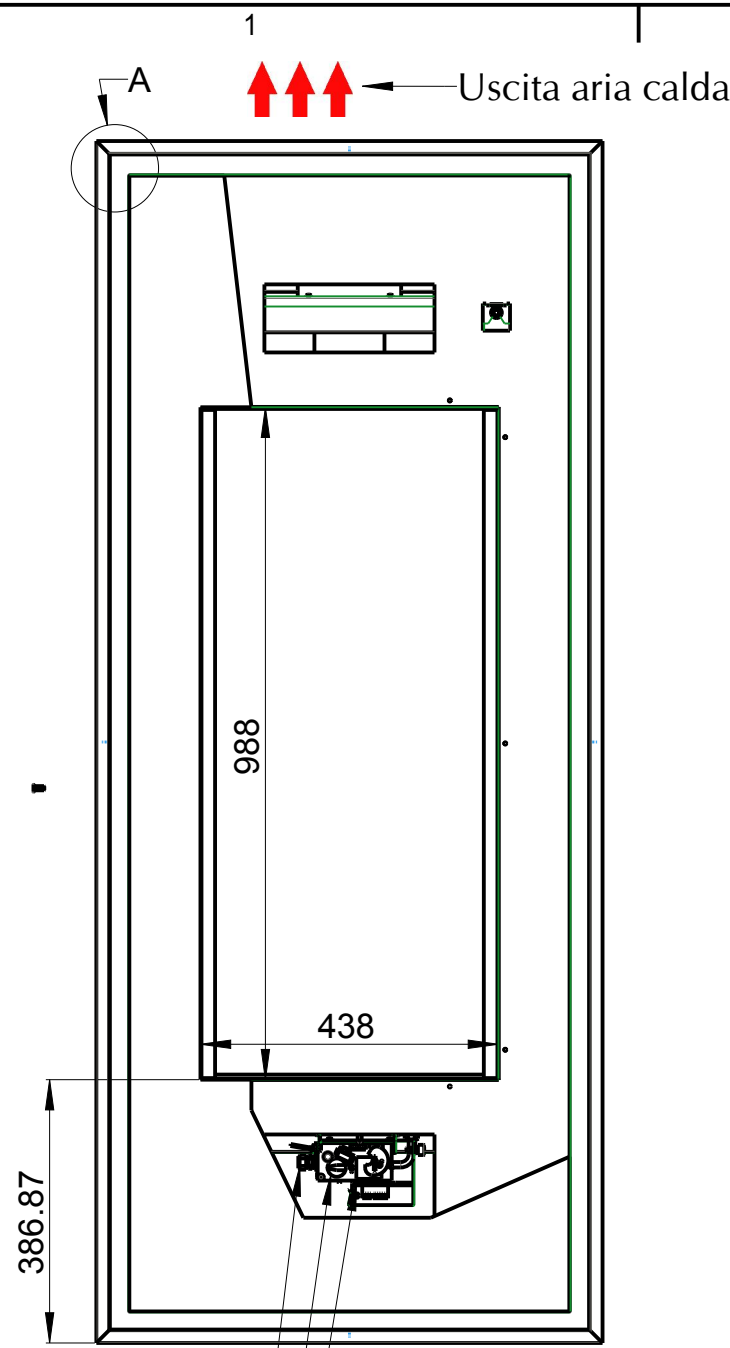

Roma 50

senza griglie
grill-less

Roma 50

	mono 1 side	tunnel 2 side	
A	435	435	mm
B	986	986	mm
L	744	744	mm
P	412	405	mm
H	1766	1766	mm
∅ standard	150	150	mm
∅ optional	200	200	mm
	3/8"	3/8"	pollici inches
	-	-	W

Finitura in cartongesso (non a corredo).
Finishing plasterboard (not included).

Roma 50Q SENZA GRIGLIE MONOFACCIA

(1) Solo con KIT cod.: 70006071 00 per evitare la sostituzione delle pile

DENOMINAZIONE:	D	--	--	--
INS. CM IN05 GRILLES MONO METANO	C	--	--	--
...	B	--	--	--
...	A	03/07/12	variati antiscoppi	01
...	I.M.	DATA	DESCRIZIONE MODIFICHE	SIGLA
FINITURA: ...	MATERIALE:			
TRATTAMENTO: ...	N° PROGRAMMA CAM:			
<p>ITALKERO S.r.l. VIA LUMUMBA,2 (Z.I. TORRAZZI) 41122 MODENA (ITALY) TEL.059-2550711 FAX.059-250126 P.IVA 00893820365 C.C.I.A.A.°N 192886 - R. T. MODENA R12291</p>	TOLLERANZE GENERALI ALBERI-FORI: ISO 11 INTERASSI: ISO 9	FORMATO A3	SOSTITUISCE IL N. ...	SOSTITUITO DAL N. ...
	DATA 02/10/13	SCALA 9:100	PESO Kg 95.267	N°FOGLIO 2/3
	DISEGNATORE ...	DISEGNO N° IN05AM_MQ		REV
	SENZA IL NOSTRO CONSENSO QUESTO DISEGNO NON SI PUO' RIPRODURRE NE' COPIA RE NE' COMUNICARE A TERZE PERSONE			

Roma 50Q SENZA GRIGLIE TUNNEL

(1) Solo con KIT cod.: 70006071 00 per evitare la sostituzione delle pile

DENOMINAZIONE:	D	--	--	--
INS. CM IN05 GRILLES TUNNEL METANO	C	--	--	--
...	B	--	--	--
	A	03/07/12	variati anticoppi	01
	I.M.	DATA	DESCRIZIONE MODIFICHE	SIGLA
FINITURA: ...	MATERIALE:			
TRATTAMENTO: ...	N° PROGRAMMA CAM:			
<p>ITALKERO S.r.l. VIA LUMUMBA,2 (Z.I. TORRAZZI) 41122 MODENA (ITALY) TEL.059-2550711 FAX.059-250126 P.IVA 00893820365 C.C.I.A.A. N 192886 - R. T. MODENA R 12291</p>	TOLLERANZE GENERALI ALBERI-FORI: ISO 11 INTERASSI: ISO 9	FORMATO A3	SOSTITUISCE IL N. ...	SOSTITUITO DAL N. ...
	DATA 28/02/12	SCALA 2:25	PESO Kg 95.267	N°FOGLIO 2/3
	DISSEGNAZIONE ...			DISEGNO N° IN05AT_MQ
	SENZA IL NOSTRO CONSENSO QUESTO DISEGNO NON SI PUO' RIPRODURRE NE' COPIA RE NE' COMUNICARE A TERZE PERSONE			