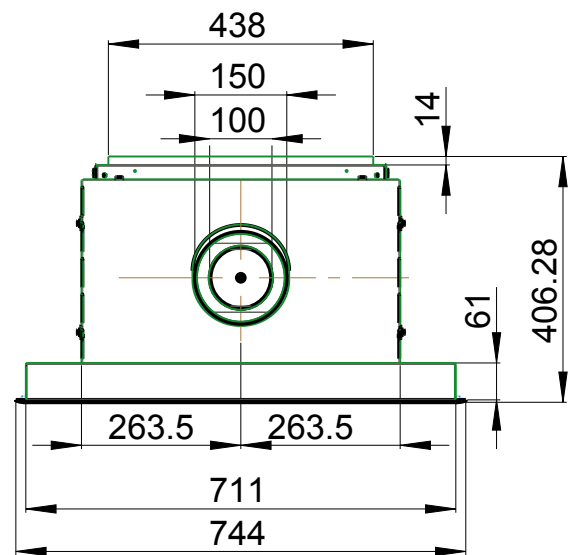

Roma 50

senza griglie
grill-less

Roma 50

	mono 1 side	tunnel 2 side	
A	435	435	mm
B	986	986	mm
L	744	744	mm
P	412	405	mm
H	1766	1766	mm
∅ standard	150	150	mm
∅ optional	200	200	mm
	3/8"	3/8"	pollici inches
	-	-	W

Finitura in cartongesso (non a corredo).
Finishing plasterboard (not included).

Roma 50Q SENZA GRIGLIE MONOFACCIA

(1) Solo con KIT cod.: 70006071 00 per evitare la sostituzione delle pile

DENOMINAZIONE:	D	--	--	--
INS. CM IN05 GRILLES MONO METANO	C	--	--	--
...	B	--	--	--
...	A	03/07/12	variati antiscoppi	01
...	I.M.	DATA	DESCRIZIONE MODIFICHE	SIGLA
FINITURA: ...	MATERIALE:			
TRATTAMENTO: ...	N° PROGRAMMA CAM:			
<p>ITALKERO S.r.l. VIA LUMUMBA,2 (Z.I. TORRAZZI) 41122 MODENA (ITALY) TEL.059-2550711 FAX.059-250126 P.IVA 00893820365 C.C.I.A.A.°N 192886 - R. T. MODENA R12291</p>	TOLLERANZE GENERALI ALBERI-FORI: ISO 11 INTERASSI: ISO 9	FORMATO A3	SOSTITUISCE IL N. ...	SOSTITUITO DAL N. ...
	DATA 02/10/13	SCALA 9:100	PESO Kg 95.267	N°FOGLIO 2/3
	DISEGNATORE ...	DISEGNO N° IN05AM_MQ		REV
	SENZA IL NOSTRO CONSENSO QUESTO DISEGNO NON SI PUO' RIPRODURRE NE' COPIA RE NE' COMUNICARE A TERZE PERSONE			

Roma 50Q SENZA GRIGLIE TUNNEL

(1) Solo con KIT cod.: 70006071 00 per evitare la sostituzione delle pile

DENOMINAZIONE:	D	--	--	--
INS. CM IN05 GRILLES TUNNEL METANO	C	--	--	--
...	B	--	--	--
	A	03/07/12	variati anticoppi	01
	I.M.	DATA	DESCRIZIONE MODIFICHE	SIGLA
FINITURA: ...	MATERIALE:			
TRATTAMENTO: ...	N° PROGRAMMA CAM:			
<p>ITALKERO S.r.l. VIA LUMUMBA,2 (Z.I. TORRAZZI) 41122 MODENA (ITALY) TEL.059-2550711 FAX.059-250126 P.IVA 00893820365 C.C.I.A.A. N 192886 - R. T. MODENA R 12291</p>	TOLLERANZE GENERALI ALBERI-FORI: ISO 11 INTERASSI: ISO 9	FORMATO A3	SOSTITUISCE IL N. ...	SOSTITUITO DAL N. ...
	DATA 28/02/12	SCALA 2:25	PESO Kg 95.267	N°FOGLIO 2/3
	DISSEGNAZIONE ...			DISEGNO N° IN05AT_MQ
	SENZA IL NOSTRO CONSENSO QUESTO DISEGNO NON SI PUO' RIPRODURRE NE' COPIA RE NE' COMUNICARE A TERZE PERSONE			