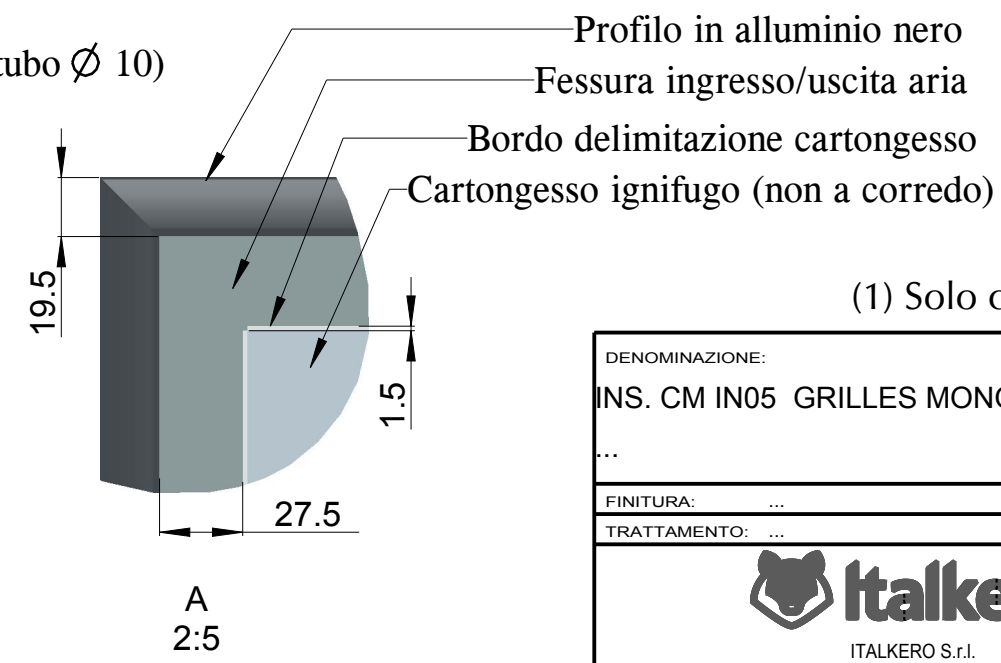

Roma 50

senza griglie
grill-less

Roma 50

	mono 1 side	tunnel 2 side	
A	435	435	mm
B	986	986	mm
L	744	744	mm
P	412	405	mm
H	1766	1766	mm
∅ standard	150	150	mm
∅ optional	200	200	mm
	3/8"	3/8"	pollici inches
	-	-	W

Finitura in cartongesso (non a corredo).
Finishing plasterboard (not included).

Roma 50Q SENZA GRIGLIE MONOFACCIA

(1) Solo con KIT cod.: 70006071 00 per evitare la sostituzione delle pile

DENOMINAZIONE:	D	--	--	--
INS. CM IN05 GRILLES MONO METANO	C	--	--	--
...	B	--	--	--
...	A	03/07/12	variati antiscoppi	01
...	I.M.	DATA	DESCRIZIONE MODIFICHE	SIGLA
FINITURA: ...	MATERIALE:			
TRATTAMENTO: ...	N° PROGRAMMA CAM:			
<p>ITALKERO S.r.l. VIA LUMUMBA,2 (Z.I. TORRAZZI) 41122 MODENA (ITALY) TEL.059-2550711 FAX.059-250126 P.IVA 00893820365 C.C.I.A.A.°N 192886 - R. T. MODENA R12291</p>	TOLLERANZE GENERALI ALBERI-FORI: ISO 11 INTERASSI: ISO 9	FORMATO A3	SOSTITUISCE IL N. ...	SOSTITUITO DAL N. ...
	DATA 02/10/13	SCALA 9:100	PESO Kg 95.267	N°FOGLIO 2/3
	DISEGNATORE ...	DISEGNO N° IN05AM_MQ		REV
	SENZA IL NOSTRO CONSENSO QUESTO DISEGNO NON SI PUO' RIPRODURRE NE' COPIA RE NE' COMUNICARE A TERZE PERSONE			

Roma 50Q SENZA GRIGLIE TUNNEL

(1) Solo con KIT cod.: 70006071 00 per evitare la sostituzione delle pile

DENOMINAZIONE:	D	--	--	--
INS. CM IN05 GRILLES TUNNEL METANO	C	--	--	--
...	B	--	--	--
	A	03/07/12	variati anticoppi	01
	I.M.	DATA	DESCRIZIONE MODIFICHE	SIGLA
FINITURA: ...	MATERIALE:			
TRATTAMENTO: ...	N° PROGRAMMA CAM:			
<p>ITALKERO S.r.l. VIA LUMUMBA,2 (Z.I. TORRAZZI) 41122 MODENA (ITALY) TEL.059-2550711 FAX.059-250126 P.IVA 00893820365 C.C.I.A.A. N 192886 - R. T. MODENA R 12291</p>	TOLLERANZE GENERALI ALBERI-FORI: ISO 11 INTERASSI: ISO 9	FORMATO A3	SOSTITUISCE IL N. ...	SOSTITUITO DAL N. ...
	DATA 28/02/12	SCALA 2:25	PESO Kg 95.267	N°FOGLIO 2/3
	DISSEGNAZIONE ...			DISEGNO N° IN05AT_MQ
	SENZA IL NOSTRO CONSENSO QUESTO DISEGNO NON SI PUO' RIPRODURRE NE' COPIA RE NE' COMUNICARE A TERZE PERSONE			