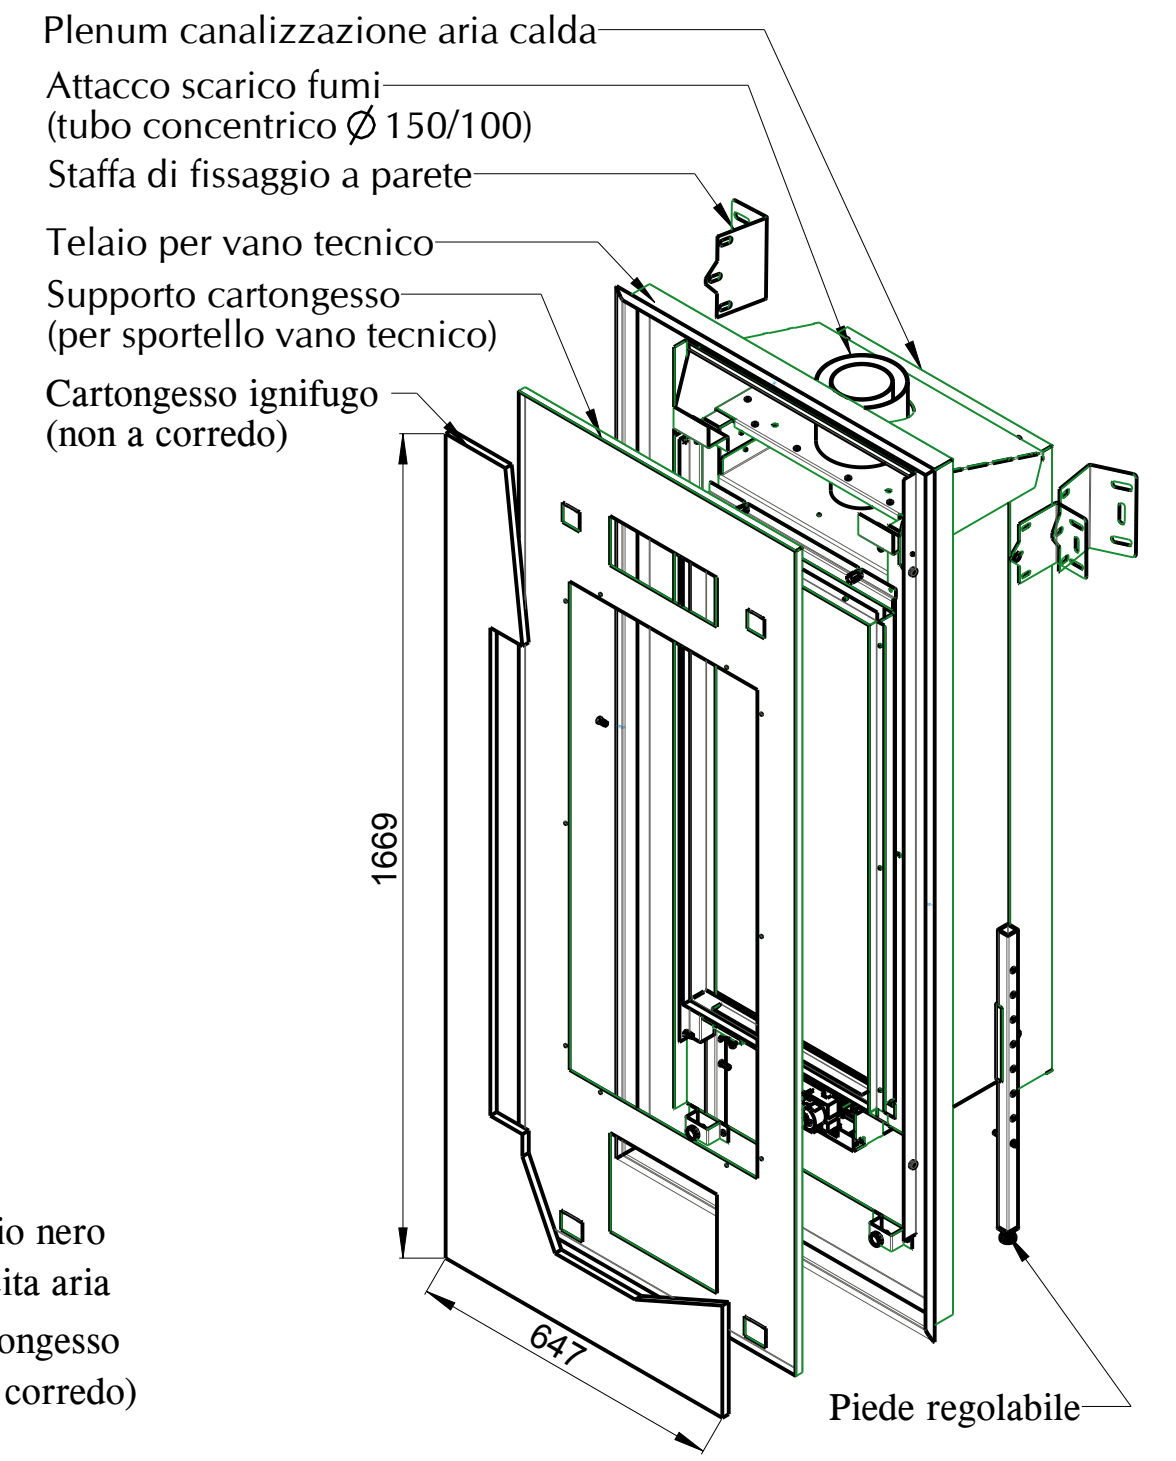

Roma 50

senza griglie
grill-less

Roma 50

	mono 1 side	tunnel 2 side	
A	435	435	mm
B	986	986	mm
L	744	744	mm
P	412	405	mm
H	1766	1766	mm
∅ standard	150	150	mm
∅ optional	200	200	mm
	3/8"	3/8"	pollici inches
	-	-	W

Finitura in cartongesso (non a corredo).
Finishing plasterboard (not included).

Roma 50Q SENZA GRIGLIE MONOFACCIA

(1) Solo con KIT cod.: 70006071 00 per evitare la sostituzione delle pile

DENOMINAZIONE:	D	--	--	--
INS. CM IN05 GRILLES MONO METANO	C	--	--	--
...	B	--	--	--
...	A	03/07/12	variati antiscoppi	01
...	I.M.	DATA	DESCRIZIONE MODIFICHE	SIGLA
FINITURA: ...	MATERIALE:			
TRATTAMENTO: ...	N° PROGRAMMA CAM:			
<p>ITALKERO S.r.l. VIA LUMUMBA,2 (Z.I. TORRAZZI) 41122 MODENA (ITALY) TEL.059-2550711 FAX.059-250126 P.IVA 00893820365 C.C.I.A.A.°N 192886 - R. T. MODENA R12291</p>	TOLLERANZE GENERALI ALBERI-FORI: ISO 11 INTERASSI: ISO 9	FORMATO A3	SOSTITUISCE IL N. ...	SOSTITUITO DAL N. ...
	DATA 02/10/13	SCALA 9:100	PESO Kg 95.267	N°FOGLIO 2/3
	DISEGNATORE ...	DISEGNO N° IN05AM_MQ		REV
	SENZA IL NOSTRO CONSENSO QUESTO DISEGNO NON SI PUO' RIPRODURRE NE' COPIA RE NE' COMUNICARE A TERZE PERSONE			

Roma 50Q SENZA GRIGLIE TUNNEL

(1) Solo con KIT cod.: 70006071 00 per evitare la sostituzione delle pile

DENOMINAZIONE:	D	--	--	--
INS. CM IN05 GRILLES TUNNEL METANO	C	--	--	--
...	B	--	--	--
	A	03/07/12	variati anticoppi	01
	I.M.	DATA	DESCRIZIONE MODIFICHE	SIGLA
FINITURA: ...	MATERIALE:			
TRATTAMENTO: ...	N° PROGRAMMA CAM:			
<p>ITALKERO S.r.l. VIA LUMUMBA,2 (Z.I. TORRAZZI) 41122 MODENA (ITALY) TEL.059-2550711 FAX.059-250126 P.IVA 00893820365 C.C.I.A.A. N 192886 - R. T. MODENA R 12291</p>	TOLLERANZE GENERALI ALBERI-FORI: ISO 11 INTERASSI: ISO 9	FORMATO A3	SOSTITUISCE IL N. ...	SOSTITUITO DAL N. ...
	DATA 28/02/12	SCALA 2:25	PESO Kg 95.267	N°FOGLIO 2/3
	DISSEGNAZIONE ...			DISEGNO N° IN05AT_MQ
	SENZA IL NOSTRO CONSENSO QUESTO DISEGNO NON SI PUO' RIPRODURRE NE' COPIA RE NE' COMUNICARE A TERZE PERSONE			