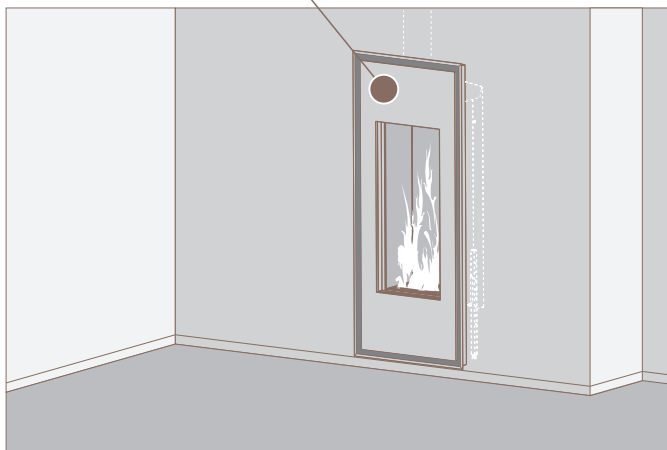

Roma 50

senza griglie
grill-less

Roma 50

	mono 1 side	tunnel 2 side	
A	435	435	mm
B	986	986	mm
L	744	744	mm
P	412	405	mm
H	1766	1766	mm
∅ standard	150	150	mm
∅ optional	200	200	mm
	3/8"	3/8"	pollici inches
	-	-	W

Finitura in cartongesso (non a corredo).
Finishing plasterboard (not included).

Roma 50Q SENZA GRIGLIE MONOFACCIA

(1) Solo con KIT cod.: 70006071 00 per evitare la sostituzione delle pile

DENOMINAZIONE:	D	--	--	--
INS. CM IN05 GRILLES MONO METANO	C	--	--	--
...	B	--	--	--
...	A	03/07/12	variati antiscoppi	01
...	I.M.	DATA	DESCRIZIONE MODIFICHE	SIGLA
FINITURA: ...	MATERIALE:			
TRATTAMENTO: ...	N° PROGRAMMA CAM:			
<p>ITALKERO S.r.l. VIA LUMUMBA,2 (Z.I. TORRAZZI) 41122 MODENA (ITALY) TEL.059-2550711 FAX.059-250126 P.IVA 00893820365 C.C.I.A.A.°N 192886 - R. T. MODENA R12291</p>	TOLLERANZE GENERALI ALBERI-FORI: ISO 11 INTERASSI: ISO 9	FORMATO A3	SOSTITUISCE IL N. ...	SOSTITUITO DAL N. ...
	DATA 02/10/13	SCALA 9:100	PESO Kg 95.267	N°FOGLIO 2/3
	DISEGNATORE ...	DISEGNO N° IN05AM_MQ		REV
	SENZA IL NOSTRO CONSENSO QUESTO DISEGNO NON SI PUO' RIPRODURRE NE' COPIA RE NE' COMUNICARE A TERZE PERSONE			