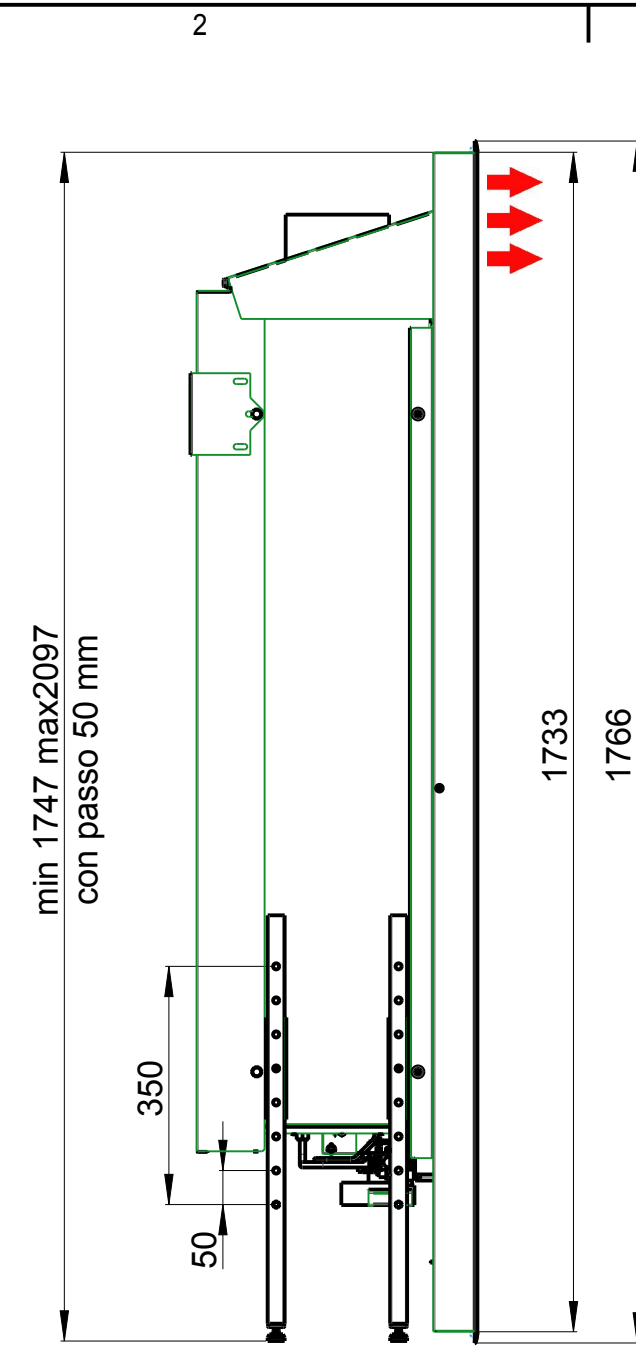

Roma 50

senza griglie
grill-less

Roma 50

	mono 1 side	tunnel 2 side	
A	435	435	mm
B	986	986	mm
L	744	744	mm
P	412	405	mm
H	1766	1766	mm
∅ standard	150	150	mm
∅ optional	200	200	mm
	3/8"	3/8"	pollici inches
	-	-	W

Finitura in cartongesso (non a corredo).
Finishing plasterboard (not included).

Roma 50Q SENZA GRIGLIE MONOFACCIA

(1) Solo con KIT cod.: 70006071 00 per evitare la sostituzione delle pile

DENOMINAZIONE:	D	--	--	--
INS. CM IN05 GRILLES MONO METANO	C	--	--	--
...	B	--	--	--
...	A	03/07/12	variati antiscoppi	01
...	I.M.	DATA	DESCRIZIONE MODIFICHE	SIGLA
FINITURA: ...	MATERIALE:			
TRATTAMENTO: ...	N° PROGRAMMA CAM:			
<p>ITALKERO S.r.l. VIA LUMUMBA,2 (Z.I. TORRAZZI) 41122 MODENA (ITALY) TEL.059-2550711 FAX.059-250126 P.IVA 00893820365 C.C.I.A.A.°N 192886 - R. T. MODENA R12291</p>	TOLLERANZE GENERALI ALBERI-FORI: ISO 11 INTERASSI: ISO 9	FORMATO A3	SOSTITUISCE IL N. ...	SOSTITUITO DAL N. ...
	DATA 02/10/13	SCALA 9:100	PESO Kg 95.267	N°FOGLIO 2/3
	DISEGNATORE ...	DISEGNO N° IN05AM_MQ		REV
	SENZA IL NOSTRO CONSENSO QUESTO DISEGNO NON SI PUO' RIPRODURRE NE' COPIA RE NE' COMUNICARE A TERZE PERSONE			

Roma 50Q SENZA GRIGLIE TUNNEL

(1) Solo con KIT cod.: 70006071 00 per evitare la sostituzione delle pile

DENOMINAZIONE:	D	--	--	--
INS. CM IN05 GRILLES TUNNEL METANO	C	--	--	--
...	B	--	--	--
	A	03/07/12	variati anticoppi	01
	I.M.	DATA	DESCRIZIONE MODIFICHE	SIGLA
FINITURA: ...	MATERIALE:			
TRATTAMENTO: ...	N° PROGRAMMA CAM:			
<p>ITALKERO S.r.l. VIA LUMUMBA,2 (Z.I. TORRAZZI) 41122 MODENA (ITALY) TEL.059-2550711 FAX.059-250126 P.IVA 00893820365 C.C.I.A.A. N 192886 - R. T. MODENA R 12291</p>	TOLLERANZE GENERALI ALBERI-FORI: ISO 11 INTERASSI: ISO 9	FORMATO A3	SOSTITUISCE IL N. ...	SOSTITUITO DAL N. ...
	DATA 28/02/12	SCALA 2:25	PESO Kg 95.267	N°FOGLIO 2/3
	DISSEGNAZIONE ...			DISEGNO N° IN05AT_MQ
	SENZA IL NOSTRO CONSENSO QUESTO DISEGNO NON SI PUO' RIPRODURRE NE' COPIA RE NE' COMUNICARE A TERZE PERSONE			