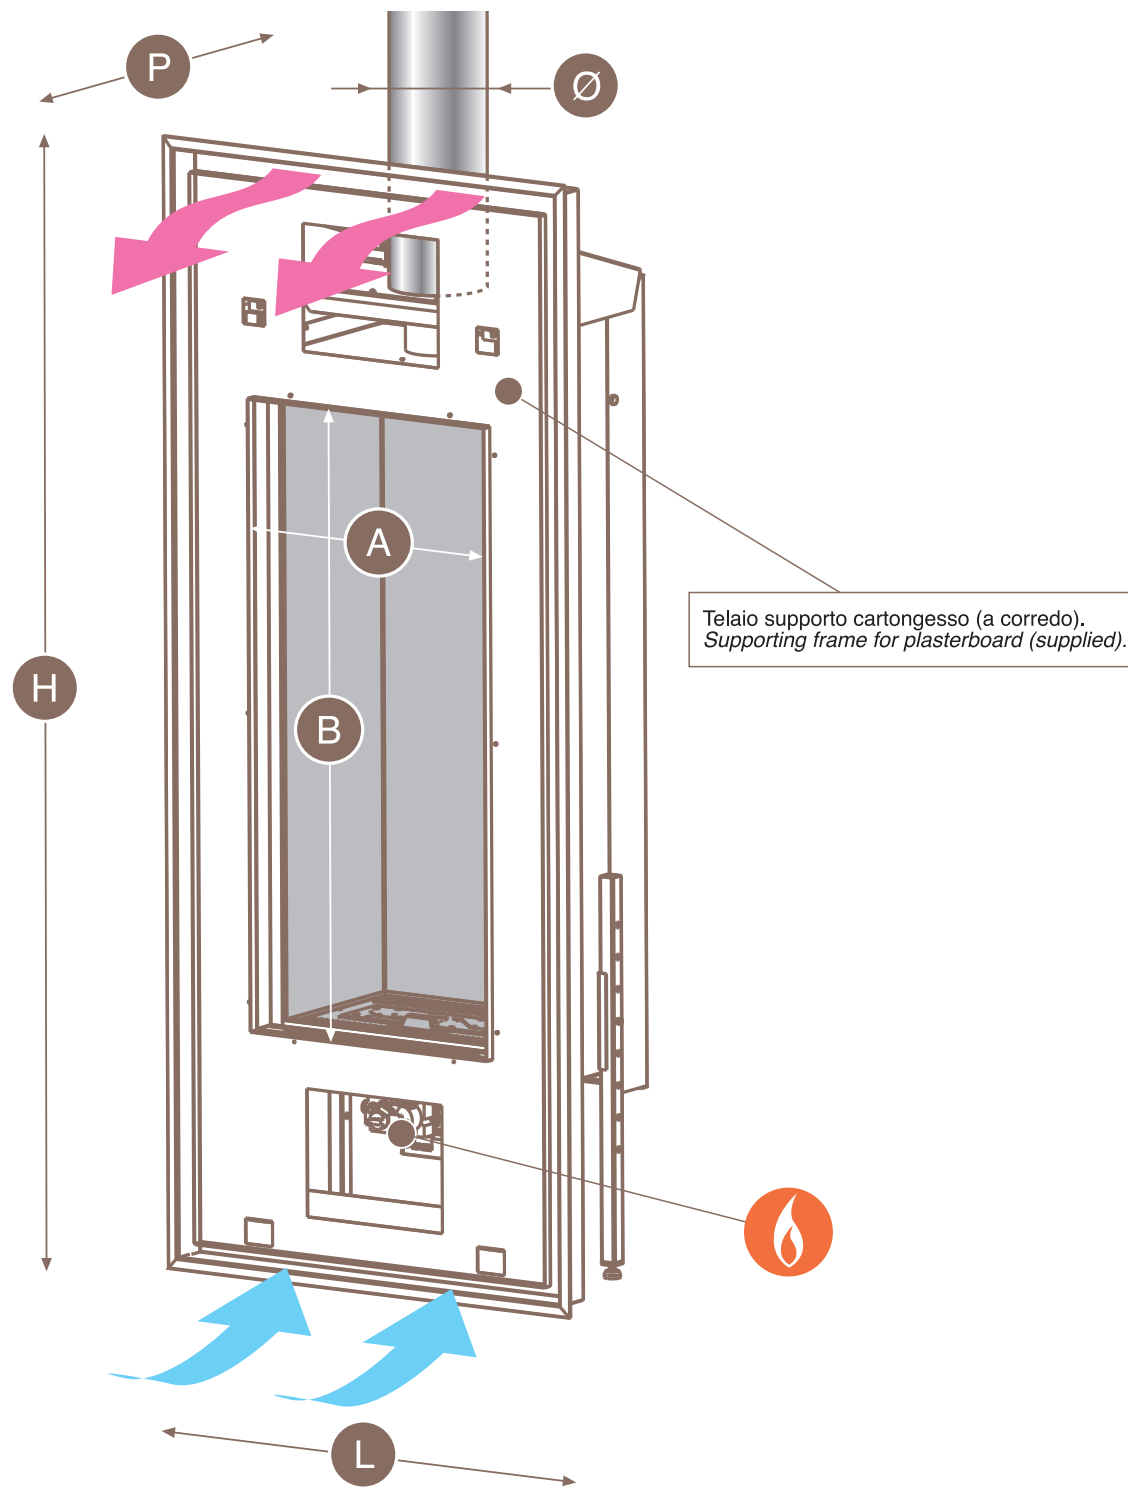

Roma 50

senza griglie
grill-less

Roma 50

	mono 1 side	tunnel 2 side	
A	435	435	mm
B	986	986	mm
L	744	744	mm
P	412	405	mm
H	1766	1766	mm
∅ standard	150	150	mm
∅ optional	200	200	mm
	3/8"	3/8"	pollici inches
	-	-	W

Finitura in cartongesso (non a corredo).
Finishing plasterboard (not included).

Roma 50Q SENZA GRIGLIE MONOFACCIA

(1) Solo con KIT cod.: 70006071 00 per evitare la sostituzione delle pile

DENOMINAZIONE:	D	--	--	--
INS. CM IN05 GRILLES MONO METANO	C	--	--	--
...	B	--	--	--
...	A	03/07/12	variati antiscoppi	01
...	I.M.	DATA	DESCRIZIONE MODIFICHE	SIGLA
FINITURA: ...	MATERIALE:			
TRATTAMENTO: ...	N° PROGRAMMA CAM:			
<p>ITALKERO S.r.l. VIA LUMUMBA,2 (Z.I. TORRAZZI) 41122 MODENA (ITALY) TEL.059-2550711 FAX.059-250126 P.IVA 00893820365 C.C.I.A.A.°N 192886 - R. T. MODENA R12291</p>	TOLLERANZE GENERALI ALBERI-FORI: ISO 11 INTERASSI: ISO 9	FORMATO A3	SOSTITUISCE IL N. ...	SOSTITUITO DAL N. ...
	DATA 02/10/13	SCALA 9:100	PESO Kg 95.267	N°FOGLIO 2/3
	DISEGNATORE ...	DISEGNO N° IN05AM_MQ		REV
	SENZA IL NOSTRO CONSENSO QUESTO DISEGNO NON SI PUO' RIPRODURRE NE' COPIA RE NE' COMUNICARE A TERZE PERSONE			