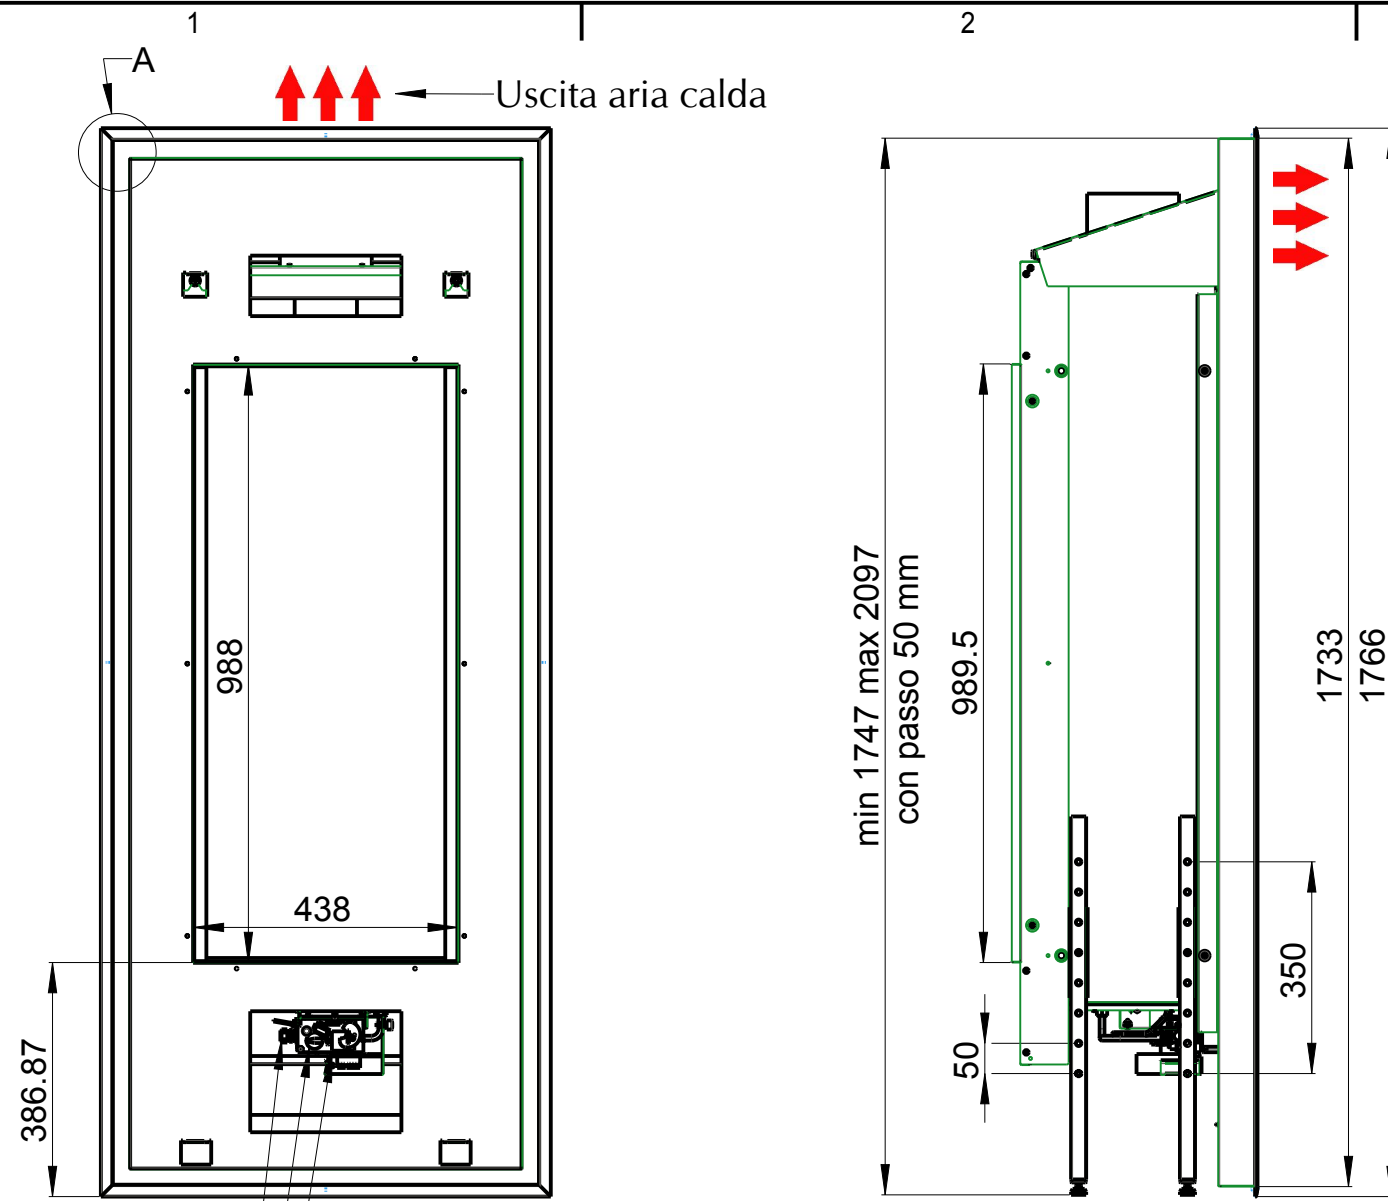

Roma 50

senza griglie
grill-less

Roma 50

	mono 1 side	tunnel 2 side	
A	435	435	mm
B	986	986	mm
L	744	744	mm
P	412	405	mm
H	1766	1766	mm
∅ standard	150	150	mm
∅ optional	200	200	mm
	3/8"	3/8"	pollici inches
	-	-	W

Finitura in cartongesso (non a corredo).
Finishing plasterboard (not included).

Roma 50Q SENZA GRIGLIE MONOFACCIA

(1) Solo con KIT cod.: 70006071 00 per evitare la sostituzione delle pile

DENOMINAZIONE:	D	--	--	--
INS. CM IN05 GRILLES MONO METANO	C	--	--	--
...	B	--	--	--
...	A	03/07/12	variati antiscoppi	01
...	I.M.	DATA	DESCRIZIONE MODIFICHE	SIGLA
FINITURA: ...	MATERIALE:			
TRATTAMENTO: ...	N° PROGRAMMA CAM:			
<p>ITALKERO S.r.l. VIA LUMUMBA,2 (Z.I. TORRAZZI) 41122 MODENA (ITALY) TEL.059-2550711 FAX.059-250126 P.IVA 00893820365 C.C.I.A.A.°N 192886 - R. T. MODENA R12291</p>	TOLLERANZE GENERALI ALBERI-FORI: ISO 11 INTERASSI: ISO 9	FORMATO A3	SOSTITUISCE IL N. ...	SOSTITUITO DAL N. ...
	DATA 02/10/13	SCALA 9:100	PESO Kg 95.267	N°FOGLIO 2/3
	DISEGNATORE ...	DISEGNO N° IN05AM_MQ		REV
	SENZA IL NOSTRO CONSENSO QUESTO DISEGNO NON SI PUO' RIPRODURRE NE' COPIA RE NE' COMUNICARE A TERZE PERSONE			

Roma 50Q SENZA GRIGLIE TUNNEL

(1) Solo con KIT cod.: 70006071 00 per evitare la sostituzione delle pile

DENOMINAZIONE:	D	--	--	--
INS. CM IN05 GRILLES TUNNEL METANO	C	--	--	--
...	B	--	--	--
	A	03/07/12	variati anticoppi	01
	I.M.	DATA	DESCRIZIONE MODIFICHE	SIGLA
FINITURA: ...	MATERIALE:			
TRATTAMENTO: ...	N° PROGRAMMA CAM:			
<p>ITALKERO S.r.l. VIA LUMUMBA,2 (Z.I. TORRAZZI) 41122 MODENA (ITALY) TEL.059-2550711 FAX.059-250126 P.IVA 00893820365 C.C.I.A.A. N 192886 - R. T. MODENA R 12291</p>	TOLLERANZE GENERALI ALBERI-FORI: ISO 11 INTERASSI: ISO 9	FORMATO A3	SOSTITUISCE IL N. ...	SOSTITUITO DAL N. ...
	DATA 28/02/12	SCALA 2:25	PESO Kg 95.267	N°FOGLIO 2/3
	DISSEGNAZIONE ...			DISEGNO N° IN05AT_MQ
	SENZA IL NOSTRO CONSENSO QUESTO DISEGNO NON SI PUO' RIPRODURRE NE' COPIA RE NE' COMUNICARE A TERZE PERSONE			