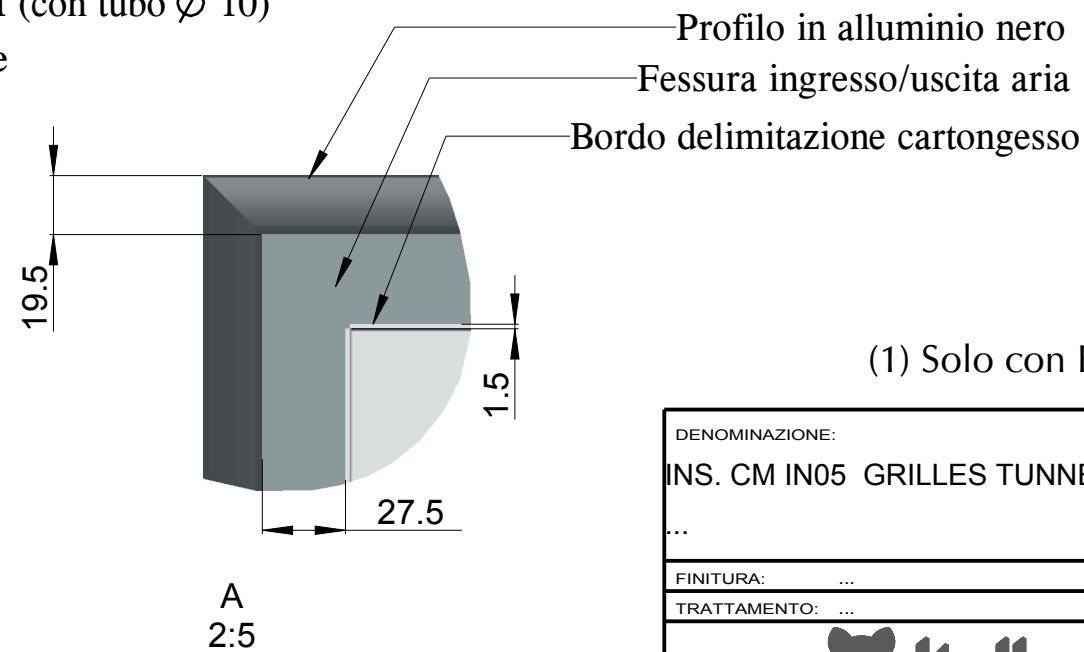

Roma 50

senza griglie
grill-less

Roma 50

	mono 1 side	tunnel 2 side	
A	435	435	mm
B	986	986	mm
L	744	744	mm
P	412	405	mm
H	1766	1766	mm
∅ standard	150	150	mm
∅ optional	200	200	mm
	3/8"	3/8"	pollici inches
	-	-	W

Finitura in cartongesso (non a corredo).
Finishing plasterboard (not included).

Roma 50Q SENZA GRIGLIE MONOFACCIA

(1) Solo con KIT cod.: 70006071 00 per evitare la sostituzione delle pile

DENOMINAZIONE:	D	--	--	--
INS. CM IN05 GRILLES MONO METANO	C	--	--	--
...	B	--	--	--
...	A	03/07/12	variati antiscoppi	01
...	I.M.	DATA	DESCRIZIONE MODIFICHE	SIGLA
FINITURA: ...	MATERIALE:			
TRATTAMENTO: ...	N° PROGRAMMA CAM:			
<p>ITALKERO S.r.l. VIA LUMUMBA,2 (Z.I. TORRAZZI) 41122 MODENA (ITALY) TEL.059-2550711 FAX.059-250126 P.IVA 00893820365 C.C.I.A.A.°N 192886 - R. T. MODENA R12291</p>	TOLLERANZE GENERALI ALBERI-FORI: ISO 11 INTERASSI: ISO 9	FORMATO A3	SOSTITUISCE IL N. ...	SOSTITUITO DAL N. ...
	DATA 02/10/13	SCALA 9:100	PESO Kg 95.267	N°FOGLIO 2/3
	DISEGNATORE ...	DISEGNO N° IN05AM_MQ		REV
	SENZA IL NOSTRO CONSENSO QUESTO DISEGNO NON SI PUO' RIPRODURRE NE' COPIA RE NE' COMUNICARE A TERZE PERSONE			

Roma 50Q SENZA GRIGLIE TUNNEL

(1) Solo con KIT cod.: 70006071 00 per evitare la sostituzione delle pile

DENOMINAZIONE:	D	--	--	--
INS. CM IN05 GRILLES TUNNEL METANO	C	--	--	--
...	B	--	--	--
	A	03/07/12	variati anticoppi	01
	I.M.	DATA	DESCRIZIONE MODIFICHE	SIGLA
FINITURA: ...	MATERIALE:			
TRATTAMENTO: ...	N° PROGRAMMA CAM:			
<p>ITALKERO S.r.l. VIA LUMUMBA,2 (Z.I. TORRAZZI) 41122 MODENA (ITALY) TEL.059-2550711 FAX.059-250126 P.IVA 00893820365 C.C.I.A.A. N 192886 - R. T. MODENA R 12291</p>	TOLLERANZE GENERALI ALBERI-FORI: ISO 11 INTERASSI: ISO 9	FORMATO A3	SOSTITUISCE IL N. ...	SOSTITUITO DAL N. ...
	DATA 28/02/12	SCALA 2:25	PESO Kg 95.267	N°FOGLIO 2/3
	DISSEGNAZIONE ...			DISEGNO N° IN05AT_MQ
	SENZA IL NOSTRO CONSENSO QUESTO DISEGNO NON SI PUO' RIPRODURRE NE' COPIA RE NE' COMUNICARE A TERZE PERSONE			