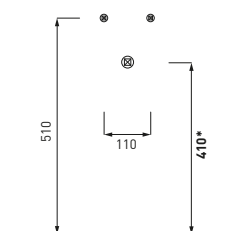

WINLAVB

Lavabo 70
Washbasin 70
Lavabo 70
Lavabo 70
Waschtisch 70

Kg. 22,50