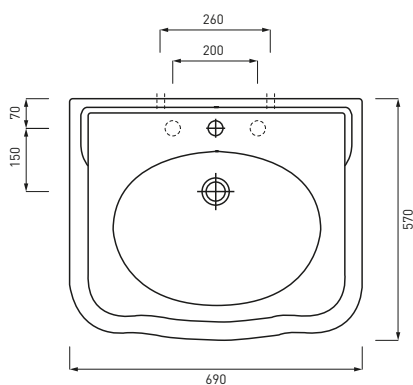

WINLAVB

Lavabo 70
Washbasin 70
Lavabo 70
Lavabo 70
Waschtisch 70

Kg. 22,50