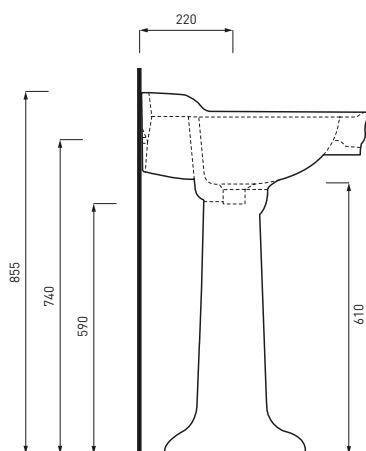

WINLAVB

Lavabo 70
Washbasin 70
Lavabo 70
Lavabo 70
Waschtisch 70

Kg. 22,50