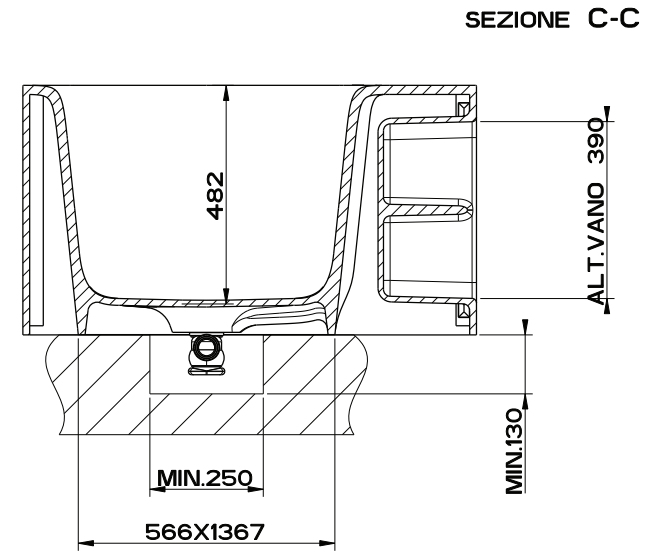

Le misure sono soggette alle tolleranze definite dalle relative norme di riferimento / Measures are subject to tolerances as provided by the relevant standards

GESSI

Gessi Sp.A. Parco Gessi, 13037 Serravalle Sesia (Vercelli) Italy
 Tel.0039 0163 454111 Fax.0039 0163 453150
 www.gessi.com e-mail: gessi@gessit giugno 2013 copyright © GESSI Sp.A.

37597

VASCA SCATOLATA 180X100XH.55 CON LIBRERIA A SINISTRA

formato / size
A4

Rev.
0

codice cliente / client code
Standard

Il presente disegno a termine di legge non puo' essere reso pubblico o riprodotto senza l'autorizzazione scritta della GESSI Sp.A. - giugno 2013 copyright © GESSI Sp.A.