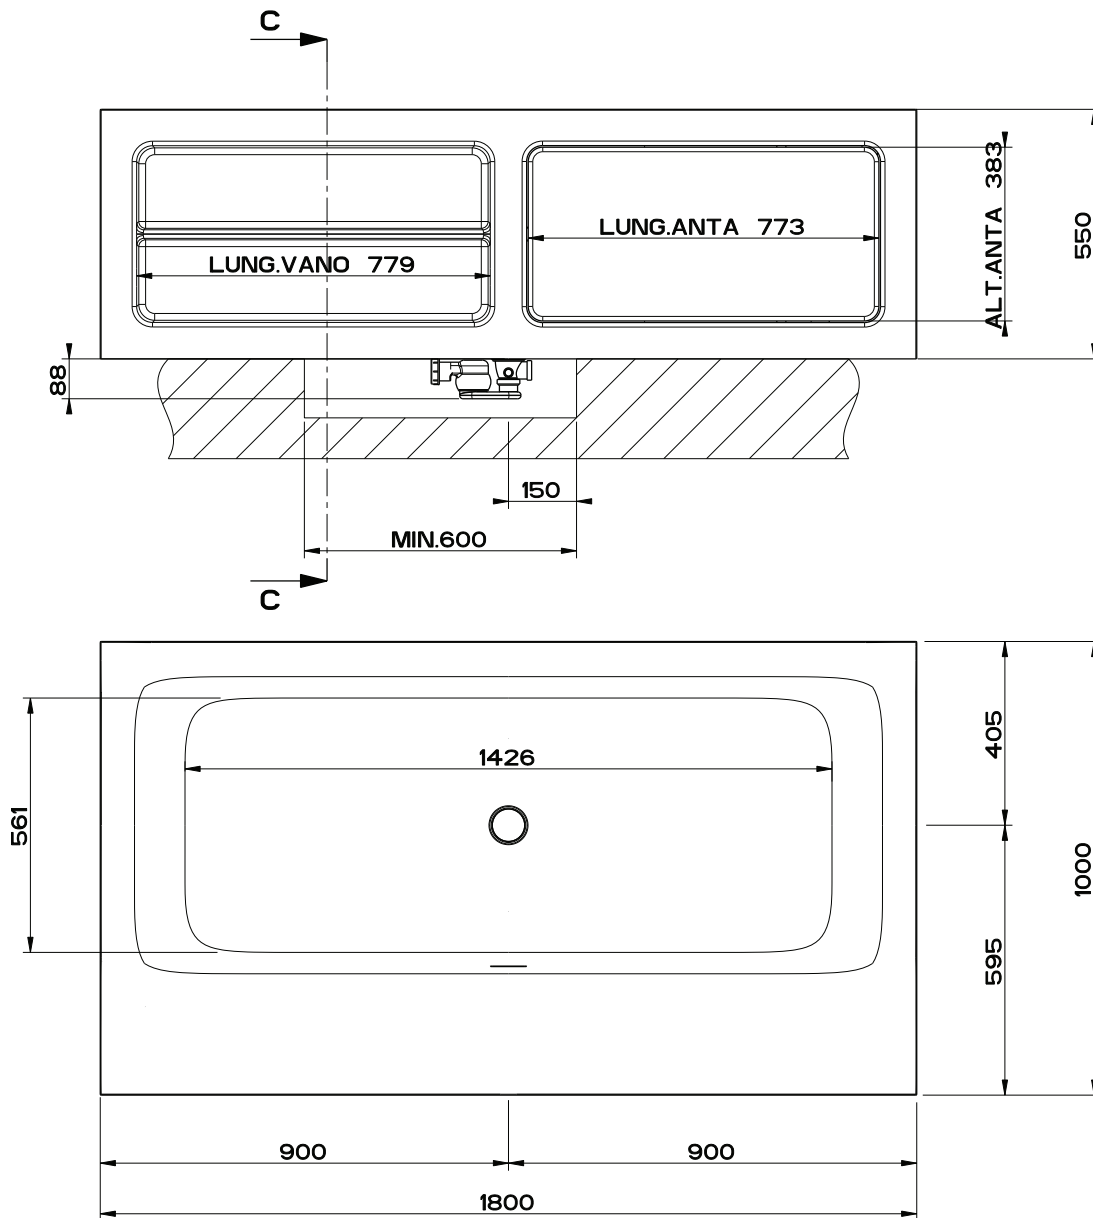

Le misure sono soggette alle tolleranze definite dalle relative norme di riferimento / Measures are subject to tolerances as provided by the relevant standards

GESSI

Gessi Sp.A. Parco Gessi, 13037 Serravalle Sesia (Vercelli) Italy
 Tel.0039 0163 454111 Fax.0039 0163 453150
 www.gessi.com e-mail: gessi@gessit giugno 2013 copyright © GESSI Sp.A.

37597

VASCA SCATOLATA 180X100XH.55 CON LIBRERIA A SINISTRA

formato / size
A4

Rev.
0

codice cliente / client code
Standard

Il presente disegno a termine di legge non puo' essere reso pubblico o riprodotto senza l'autorizzazione scritta della GESSI Sp.A. - giugno 2013 copyright © GESSI Sp.A.