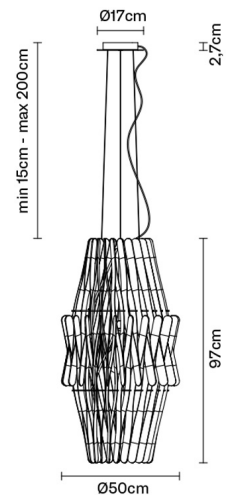

#### Weight

Net: 5.22 kg  
Gross: 5.92 kg

#### Packaging

Volume: 0.333 m<sup>3</sup>  
Number of boxes: 2

#### Dimensions