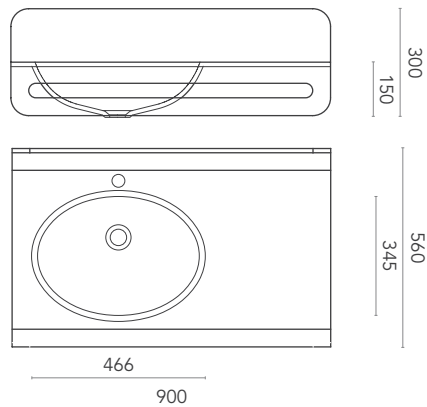

WAVE

design Simone Micheli

Posizione lavabo personalizzabile.

Washbasin position according to preference.

Die Beckenposition ist individuell anpassbar.

DIMENSIONI
dimensions / Maße

PESO
weight / Gewicht

COLORI
colours / Farben

WAVE 3