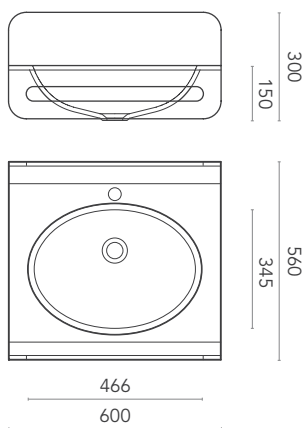

WAVE

design Simone Micheli

Lavabo sospeso in Corian® con foro asciugamano e rubinetteria. Mensole per montaggio incluse. Senza foro troppieno.

Wall hung washbasin in Corian® with hole for towel and tap. Wall fixing supports included. Without overflow drain.

Wand-Waschtisch aus Corian® mit Ausschnitt für Handtuch und Bohrung für Armaturen inklusive Montagekonsolen. Ohne Bohrung für Überlauf.

DIMENSIONI
dimensions / Maße

PESO
weight / Gewicht

COLORI
colours / Farben

WAVE 1