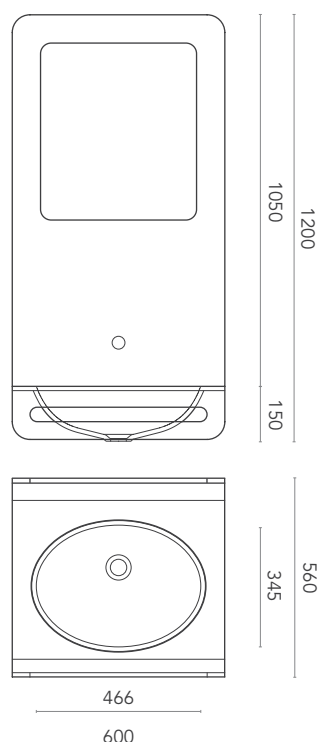

WAVE

design Simone Micheli

Posizione lavabo personalizzabile.

Washbasin position according to preference.

Die Beckenposition ist individuell anpassbar.

DIMENSIONI
dimensions / Maße

PESO
weight / Gewicht

COLORI
colours / Farben

WAVE 3

23 kg

GW

Lavabo sospeso in Corian® con foro asciugamano e rubinetteria, mensole per montaggio incluse e specchio incorporato. Senza foro troppieno.

Wall hung washbasin in Corian® with hole for towel and tap. Wall fixing supports included. With integrated mirror. Without overflow drain.

Wand-Waschtisch aus Corian® mit Ausschnitt für Handtuch und Bohrung für Armaturen inklusive Montagekonsolen und integriertem Spiegel. Ohne Bohrung für Überlauf.

WAVE 4

32 kg

GW