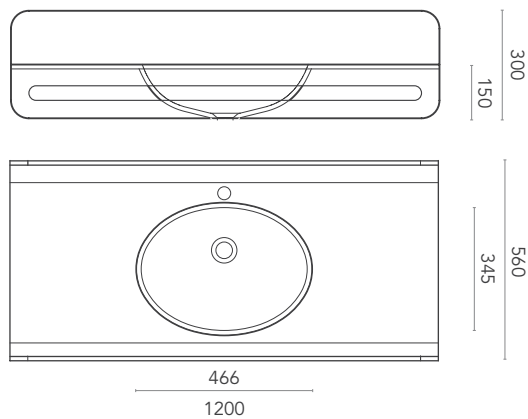

WAVE

design Simone Micheli

Lavabo sospeso in Corian® con foro asciugamano e rubinetteria. Mensole per montaggio incluse. Senza foro troppieno.

Wall hung washbasin in Corian® with hole for towel and tap. Wall fixing supports included. Without overflow drain.

Wand-Waschtisch aus Corian® mit Ausschnitt für Handtuch und Bohrung für Armaturen inklusive Montagekonsolen. Ohne Bohrung für Überlauf.

DIMENSIONI
dimensions / Maße

PESO
weight / Gewicht

COLORI
colours / Farben

WAVE 1

15 kg

GW

WAVE 2

30 kg

GW