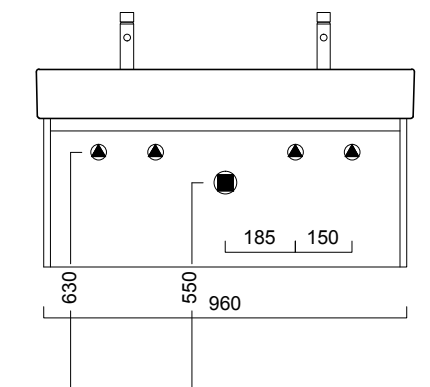

Finitura | Finishes | Finitions | Beschichtungen | Afwerkingen

idrolam

TRANCHÈ CHIARO

TRANCHÈ SCURO