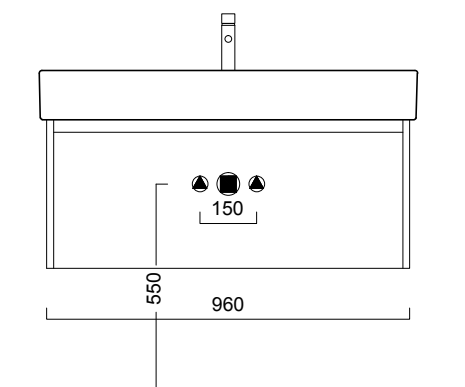

Finitura | Finishes | Finitions | Beschichtungen | Afwerkingen

idrolam

TRANCHÈ CHIARO

TRANCHÈ SCURO