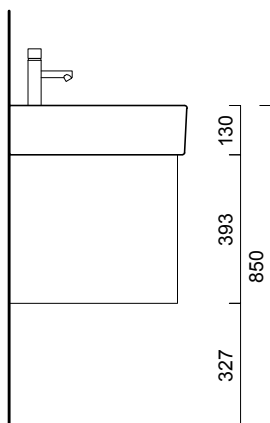

Finitura | Finishes | Finitions | Beschichtungen | Afwerkingen

idrolam

TRANCHÈ CHIARO

TRANCHÈ SCURO