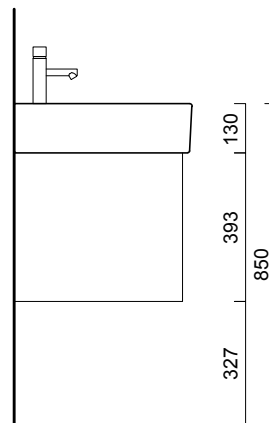

Finitura | Finishes | Finitions | Beschichtungen | Afwerkingen

idrolam

TRANCHÈ CHIARO

TRANCHÈ SCURO