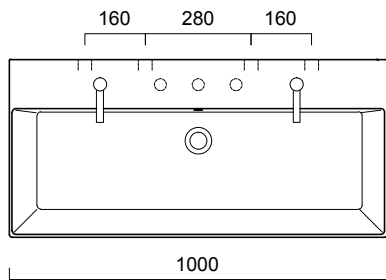

Finitura | Finishes | Finitions | Beschichtungen | Afwerkingen

idrolam

TRANCHÈ CHIARO

TRANCHÈ SCURO