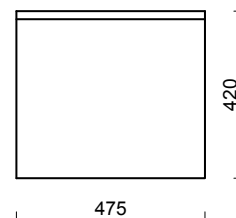

Finitura | Finishes | Finitions | Beschichtungen | Afwerkingen

idrolam

TRANCHÈ CHIARO

TRANCHÈ SCURO