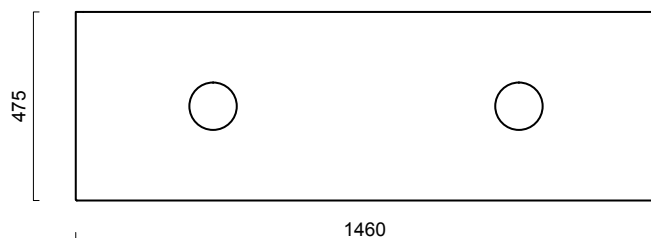

L145_cod. PMBS17FDP + codice finitura | finish code | code finition | Beschichtungscode | afwerkings code

L145_dx_cod. PMBS17FDX + codice finitura | finish code | code finition | Beschichtungscode | afwerkings code

L145_sx_cod. PMBS17FSX + codice finitura | finish code | code finition | Beschichtungscode | afwerkings code

Finitura | Finishes | Finitions | Beschichtungen | Afwerkingen

idrolam

TRANCHÈ CHIARO

TRANCHÈ SCURO