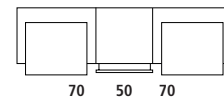

## Mobile per lavabo semincasso con 1 cassetto\_190-175 cm

Base cabinet suitable for semi-inset washbasin with 1 drawer\_190-175 cm

Meuble pour lavabo semi-encastré avec 1 tiroir\_190-175 cm

Möbel für halbeingebauten Waschtisch mit 1 Schublade\_190-175 cm

Wastafelonderbouw voor halve opbouwastafel met 1 lade\_190-175 cm

**L190\_cod. PCST08LVD** + codice finitura | finish code | code finition | Beschichtungscode | afwerkings code

**L175\_cod. PCST07LVD** + codice finitura | finish code | code finition | Beschichtungscode | afwerkings code