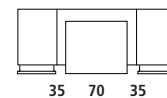

premium

Mobile per lavabo semincasso con 2 cassetti_140-120 cm

Base cabinet suitable for semi-inset washbasin with 2 drawers_140-120 cm

Meuble pour lavabo semi-encastré avec 2 tiroirs_140-120 cm

Möbel für halbeingebauten Waschtisch mit 2 Schubladen_140-120 cm

Wastafelonderbouw voor halve opbouw-wastafel met 2 laden_140-120 cm

L140_cod. PCST06LCX + codice finitura | finish code | code finition | Beschichtungscode | afwerkings code

L120_cod. PCST04LCX + codice finitura | finish code | code finition | Beschichtungscode | afwerkings code