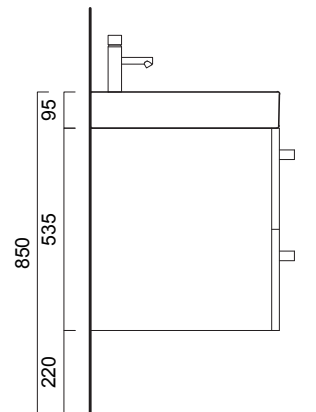

idrolam

TECK GRIGIO

SUKUPIRA

LARICE MORO

ROVERE SBIANCATO

Finiture | Finishes | Finitions | Beschichtungen | Afwerkingen

laccati | laquer | laques | Lackierungen | lak

LUCIDO
OPACO