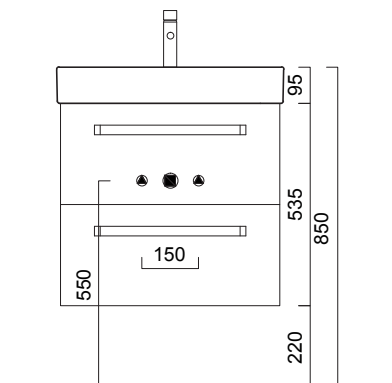

idrolam

TECK GRIGIO

SUKUPIRA

LARICE MORO

ROVERE SBIANCATO

Finiture | Finishes | Finitions | Beschichtungen | Afwerkingen

laccati | laquer | laques | Lackierungen | lak

LUCIDO
OPACO