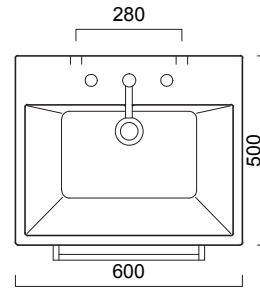

idrolam

TECK GRIGIO

SUKUPIRA

LARICE MORO

ROVERE SBIANCATO

Finiture | Finishes | Finitions | Beschichtungen | Afwerkingen

laccati | laquer | laques | Lackierungen | lak

LUCIDO
OPACO