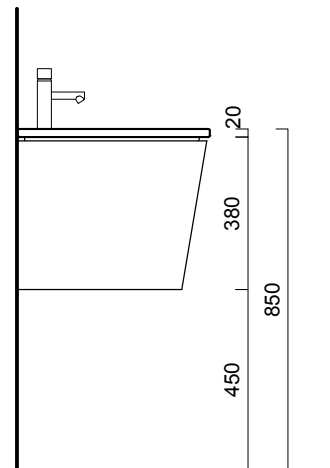

Finiture | Finishes | Finitions | Beschichtungen | Afwerkingen

laccati | laquer | laques | Lackierungen | lak

LUCIDO
OPACO

- Sifone ad ingombro ridotto (cod. SIHR)
- Space-saving trap (cod. SIHR)
- Siphon à encombrement réduit (cod. SIHR)
- Bitte die Installationsmaße beachten und einen Raumsparsiphon verwenden (cod. SIHR)
- Ruimtebesparend sifon (cod. SIHR)