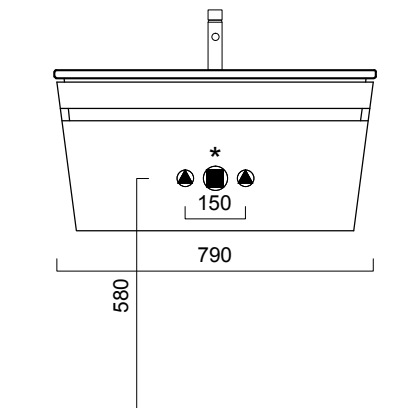

Finiture | Finishes | Finitions | Beschichtungen | Afwerkingen

laccati | laquer | laques | Lackierungen | lak

LUCIDO
OPACO

- Sifone ad ingombro ridotto (cod. SIHR)
- Space-saving trap (cod. SIHR)
- Siphon à encombrement réduit (cod. SIHR)
- Bitte die Installationsmaße beachten und einen Raumsparsiphon verwenden (cod. SIHR)
- Ruimtebesparend sifon (cod. SIHR)