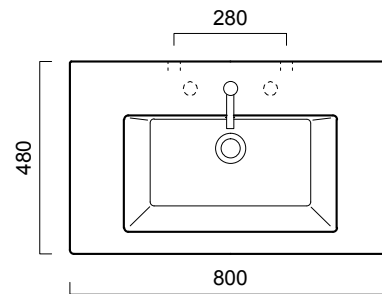

Finiture | Finishes | Finitions | Beschichtungen | Afwerkingen

laccati | laquer | laques | Lackierungen | lak

LUCIDO
OPACO

- Sifone ad ingombro ridotto (cod. SIHR)
- Space-saving trap (cod. SIHR)
- Siphon à encombrement réduit (cod. SIHR)
- Bitte die Installationsmaße beachten und einen Raumsparsiphon verwenden (cod. SIHR)
- Ruimtebesparend sifon (cod. SIHR)