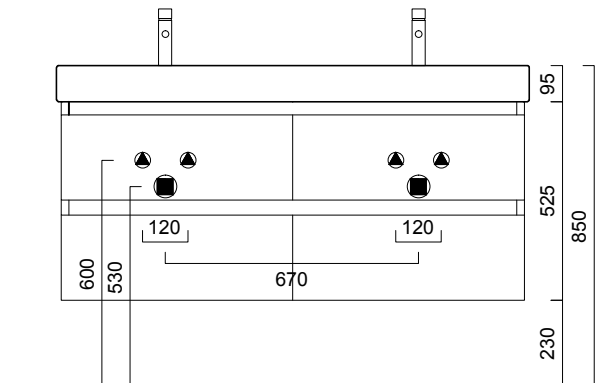

Finitura | Finishes | Finitions | Beschichtungen | Afwerkingen
legno | wood | bois | Hölzer | hout