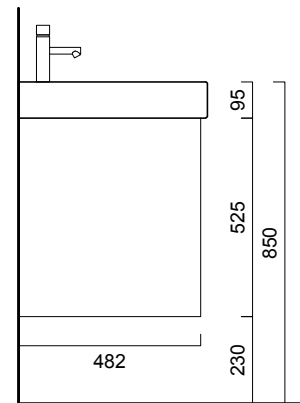

Finitura | Finishes | Finitions | Beschichtungen | Afwerkingen
legno | wood | bois | Hölzer | hout