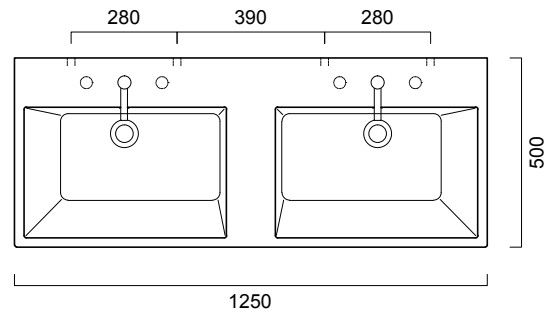

Finitura | Finishes | Finitions | Beschichtungen | Afwerkingen
legno | wood | bois | Hölzer | hout