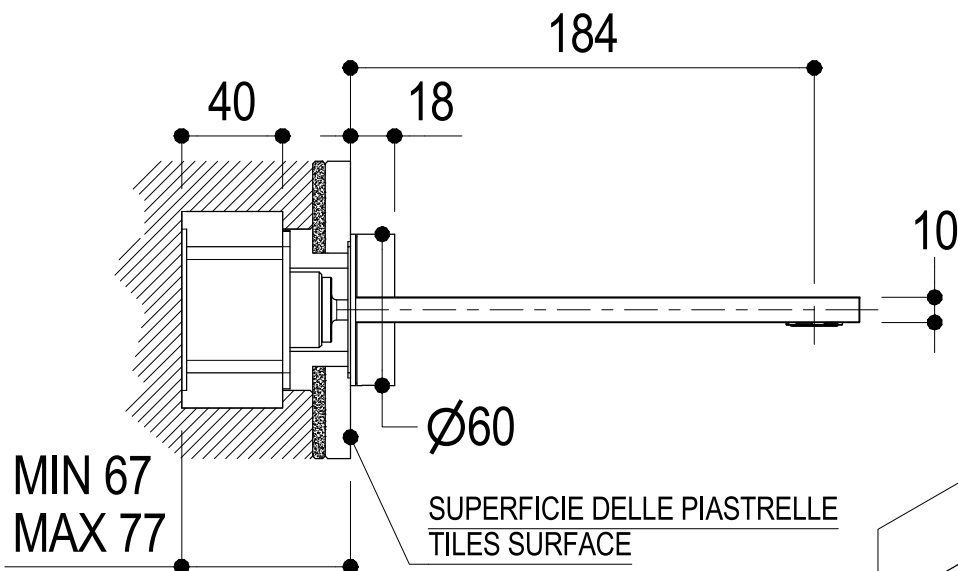

Ritmonio
Living a quality experience.
13019 VARALLO - (VC) - ITALY

SERIE DOT316

CODICE PR50AJ202

DATA EMISSIONE 25/09/18

DENOMINAZIONE Gruppo tre fori ad incasso per lavabo
Built-in three holes basin group