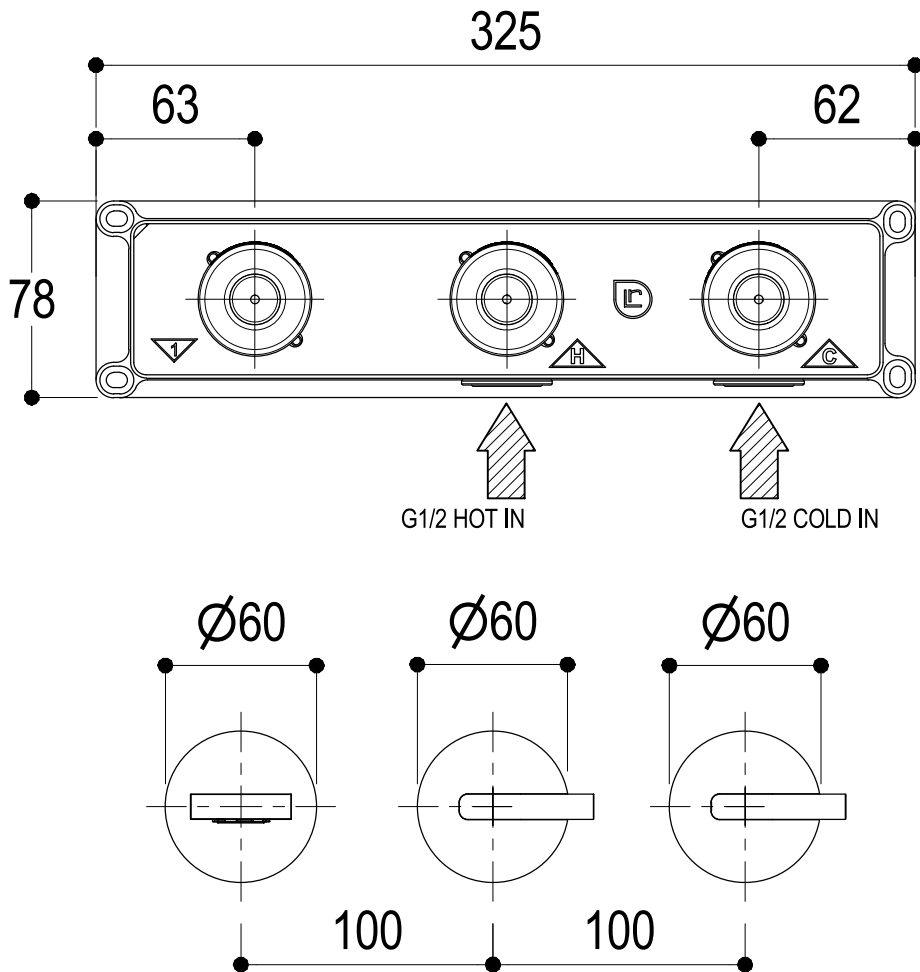

Ritmonio
Living a quality experience.
13019 VARALLO - (VC) - ITALY

SERIE DOT316

CODICE PR50AJ202

DATA EMISSIONE 25/09/18

DENOMINAZIONE Gruppo tre fori ad incasso per lavabo
Built-in three holes basin group